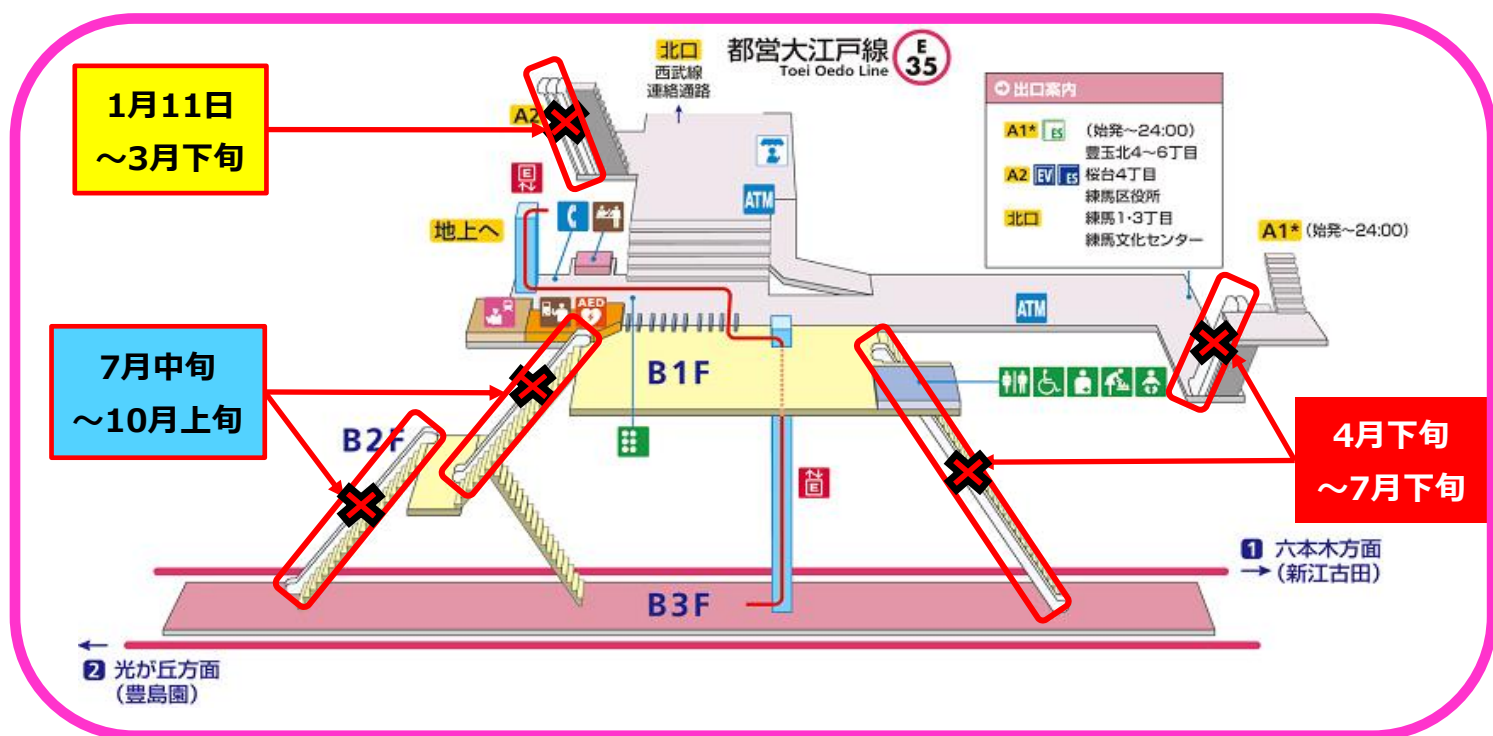

大江戸線練馬駅エスカレーター 運転停止のお知らせ

- 1期 令和5年1月11日～3月下旬
- 2期 令和5年4月下旬～7月下旬
- 3期 令和5年7月中旬～10月上旬

老朽化したエスカレーター更新工事のため、
一部のエスカレーターをご利用いただけません。
工事期間中は、通路が大変狭くなります。エレベーター並びに、
階段をご利用いただきますようお願いいたします。
ご不便をおかけいたしますが、ご理解ご協力の程宜しくお願いいたします。
なお、3期工事については、2期工事終了後に開始いたします。