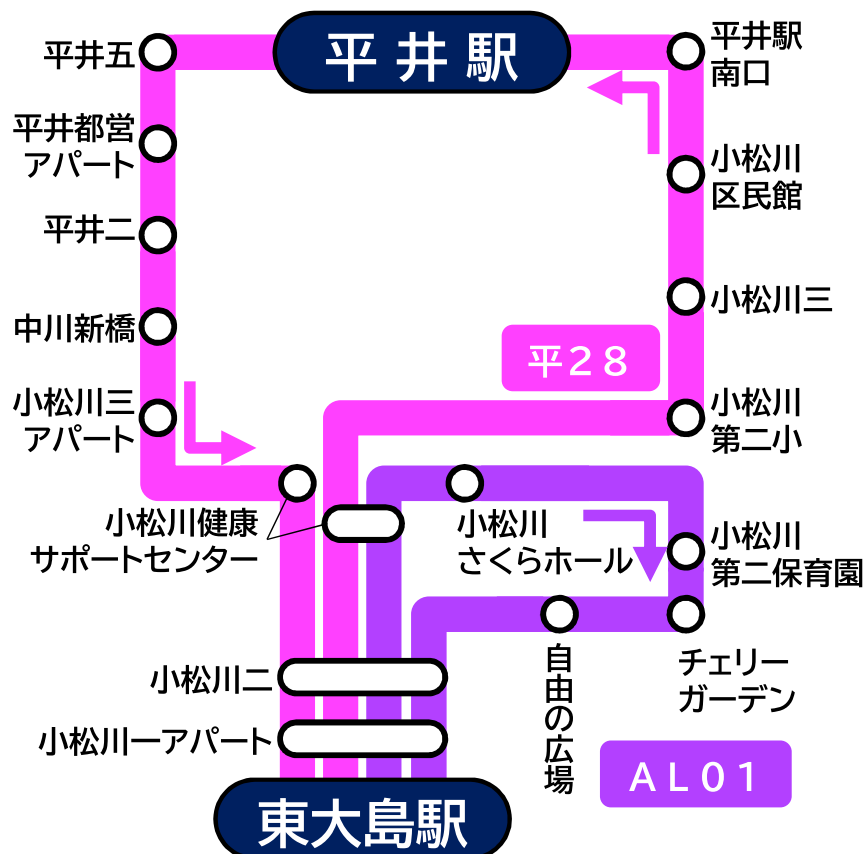

都営バスからのお知らせ

令和5年4月1日(土)から **AL01** を **平28** に統合します

これに伴い、**AL01** の運行を終了し、**平28** の運行経路を一部変更します

AL01の各停留所から曜日を問わず、平28(一般大人運賃210円)をご利用いただけるようになります

～令和5年3月31日(金)

令和5年4月1日(土)～