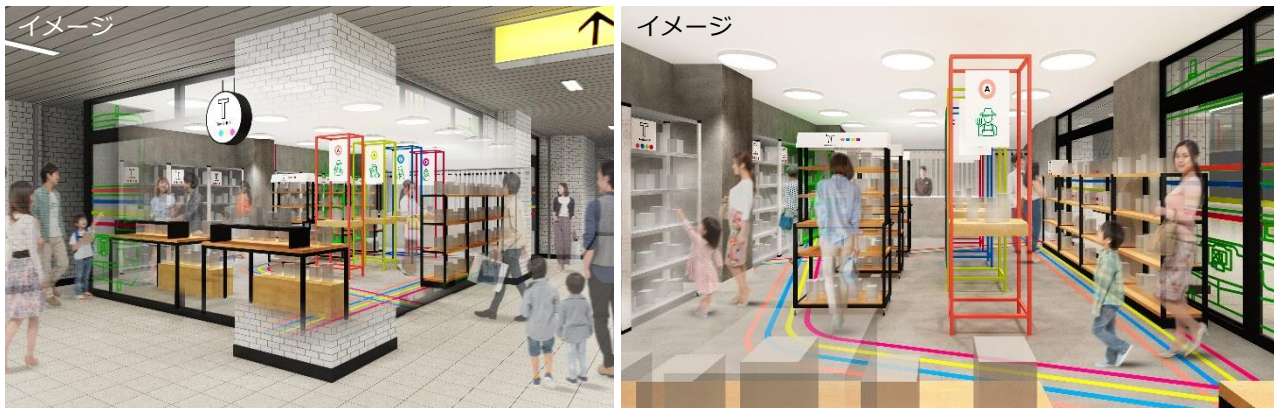

## 都営交通初！ 沿線地域の活性化を目指す駅ナカ店舗 「都営交通のオリジナルショップ」の運営事業者を決定しました！

東京都交通局では、都営交通の魅力向上や旅客需要の創出、沿線地域の活性化を図ることを目的とした「都営交通のオリジナルショップ」を運営する事業者について、昨年12月から公募していましたが、このたび運営事業者を決定しましたので、お知らせします。

「都営交通のオリジナルショップ」は、新宿線市ヶ谷駅の定期券発売所跡地を活用して開設し、沿線企業等の商品やコラボレーショングッズを販売する、交通局として初の取組となります。

『毎日がちょっと楽しくなる。』ささやかな変化をたくさんの人にもたらすことを目標とし、沿線の『いいもの』を集めた都営交通ならではのショップを目指して、今後、店舗の設置に向けた工事や商品の企画・開発など、開設準備を進めていきます。

- 1 運営事業者  
株式会社TAMARIBA
- 2 店舗予定地  
都営地下鉄新宿線市ヶ谷駅  
定期券発売所跡地  
(新宿方面改札外)
- 3 店舗開設時期  
令和6年3月(予定)