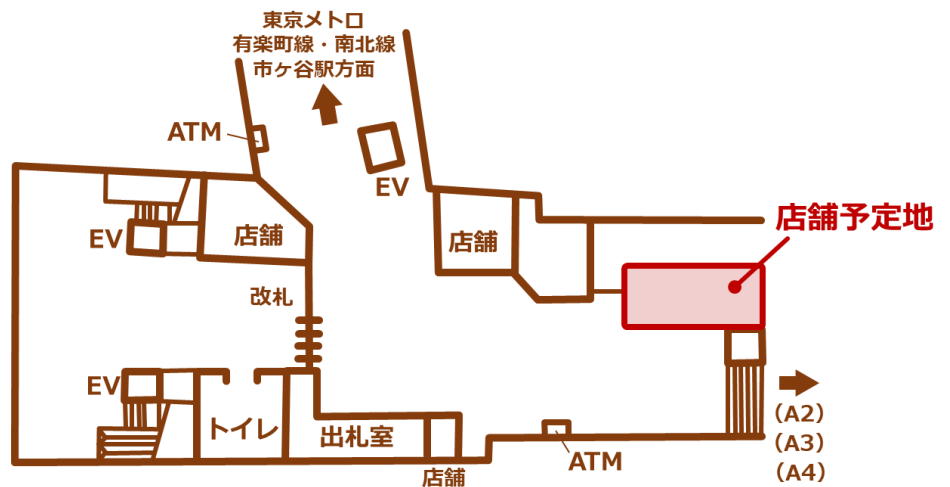

## 都営交通初！ 沿線地域の活性化を目指す駅ナカ店舗 「都営交通のオリジナルショップ」の運営事業者を決定しました！

東京都交通局では、都営交通の魅力向上や旅客需要の創出、沿線地域の活性化を図ることを目的とした「都営交通のオリジナルショップ」を運営する事業者について、昨年12月から公募していましたが、このたび運営事業者を決定しましたので、お知らせします。

「都営交通のオリジナルショップ」は、新宿線市ヶ谷駅の定期券発売所跡地を活用して開設し、沿線企業等の商品やコラボレーショングッズを販売する、交通局として初の取組となります。

『毎日がちょっと楽しくなる。』ささやかな変化をたくさんの人にもたらすことを目標とし、沿線の『いいもの』を集めた都営交通ならではのショップを目指して、今後、店舗の設置に向けた工事や商品の企画・開発など、開設準備を進めていきます。

- 1 運営事業者  
株式会社TAMARIBA
- 2 店舗予定地  
都営地下鉄新宿線市ヶ谷駅  
定期券発売所跡地  
(新宿方面改札外)
- 3 店舗開設時期  
令和6年3月(予定)