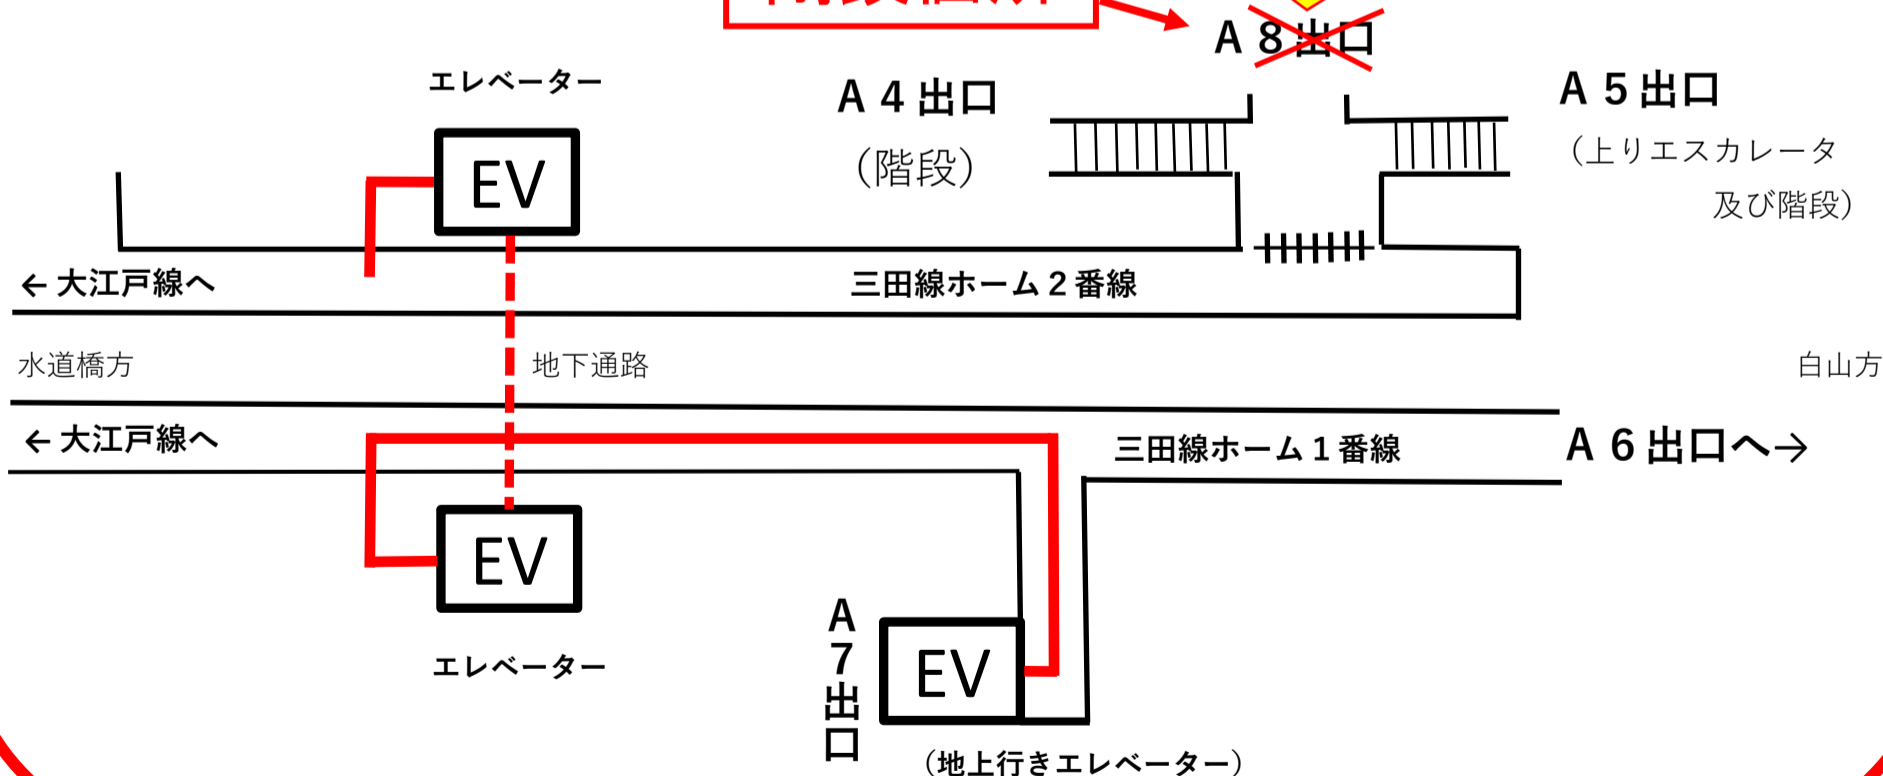

三田線春日駅 A 8 出入口 一時閉鎖のお知らせ

ビルの電気事業法による電気設備法定年次点検のため、A8出口を一時閉鎖します。

閉鎖日時

2月5日(日) 終電後1時00分から

2月6日(月) 5時30分まで

作業の進行により多少前後する場合がございます。

点検中は、A 8 出口がご利用になれません。A 4 出口または A 5 出口をご利用ください。また、エレベーターご利用のお客様は、1番線ホームの A 7 出口をご利用ください。

閉鎖箇所

三田線春日駅 駅長