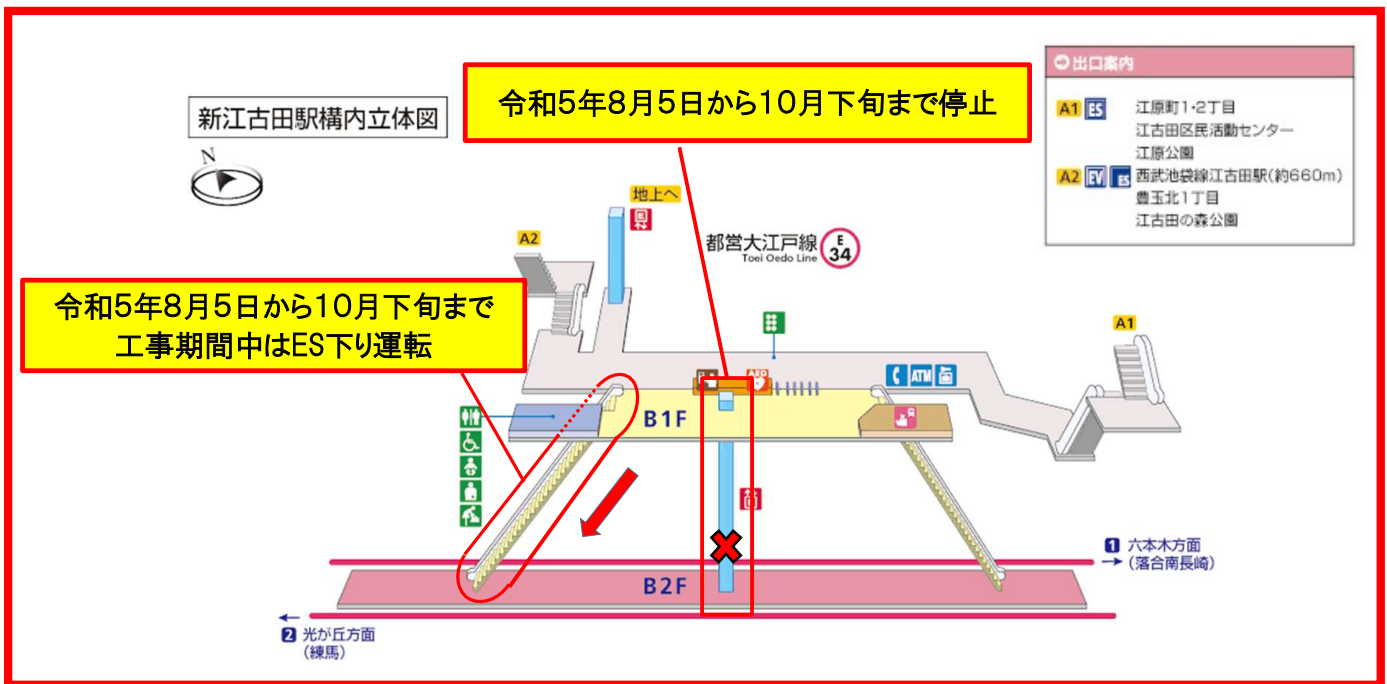

大江戸線 新江古田駅 エレベーター 運転停止のお知らせ

老朽化に伴う更新工事のため、期間中はエレベーターをご利用いただけません。

停止期間

令和5年8月5日から10月下旬まで

車いすをご利用のお客様には「階段昇降車」にてご案内させていただきます。

「階段昇降車」は使用上の制限(※)があるため、電動車いす等で該当制限をこえるものはご利用いただくことができません。ご了承願います。

(※) 最大積載荷重：230kg フロア最大有効寸法：750mm

- ・移動経路はお客様の安全を最優先にご案内させていただきます。
- ・昇降には時間を要しますので、余裕を持ってご利用くださいますようお願い申し上げます。
- ・期間中は、可能な限り別ルートによる隣接駅のご利用を合わせてお願い申し上げます。

階段昇降車の利用状況

ベビーカーの移動にお手伝いが必要なお客様は、現地の警備員または駅員がご案内いたしますので、お声掛けください。

・ご案内は、お子様を降ろしていただいた上でのベビーカー本体、お荷物等の運搬となります。