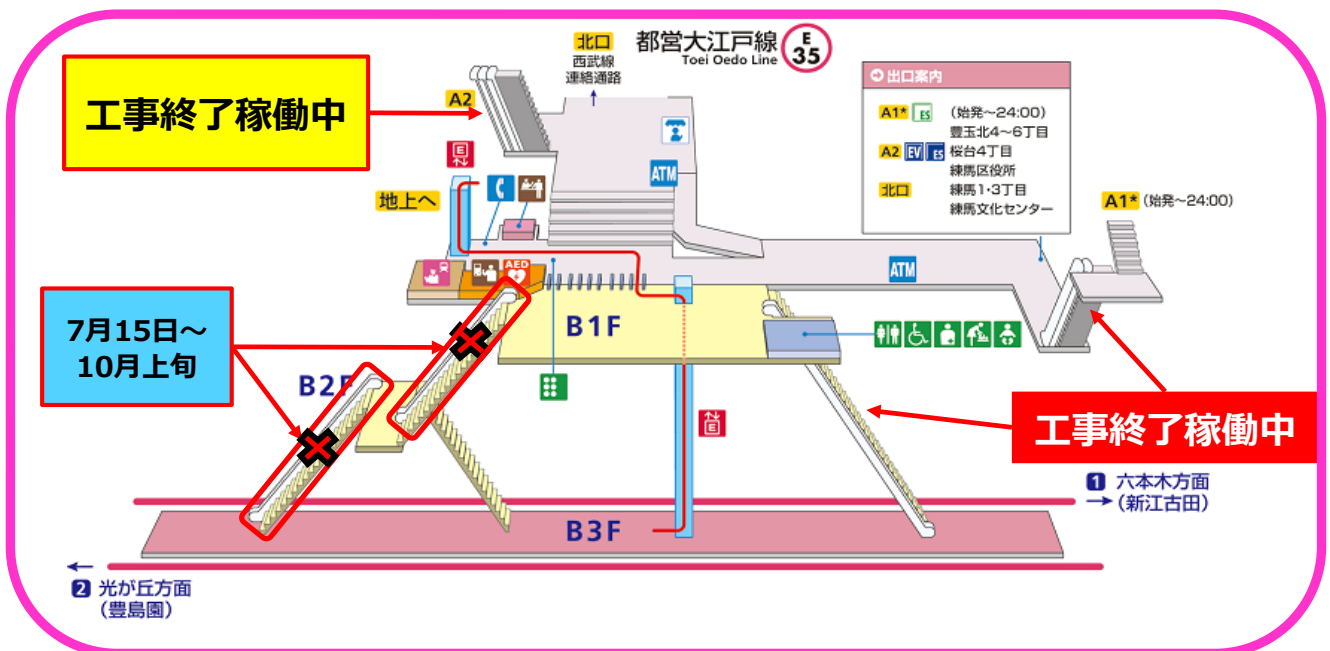

大江戸線練馬駅エスカレーター 運転停止のお知らせ

1期

工事終了

2期

工事終了

3期

令和5年7月15日～10月上旬

老朽化したエスカレーター更新工事のため、
一部のエスカレーターをご利用いただけません。
工事期間中は、通路が大変狭くなります。エレベーター並びに、
階段をご利用いただきますようお願いいたします。
ご不便をおかけいたしますが、ご理解ご協力の程宜しくをお願いいたします。

【お問い合わせ】

施工業者 日本オーチス・エレベータ株式会社

電話 03-6222-9575 (9:00～17:00)

0120-324-365 (24時間対応)

発注者 東京都交通局 工務事務所

電話 03-5800-1054 (9:00～17:00)