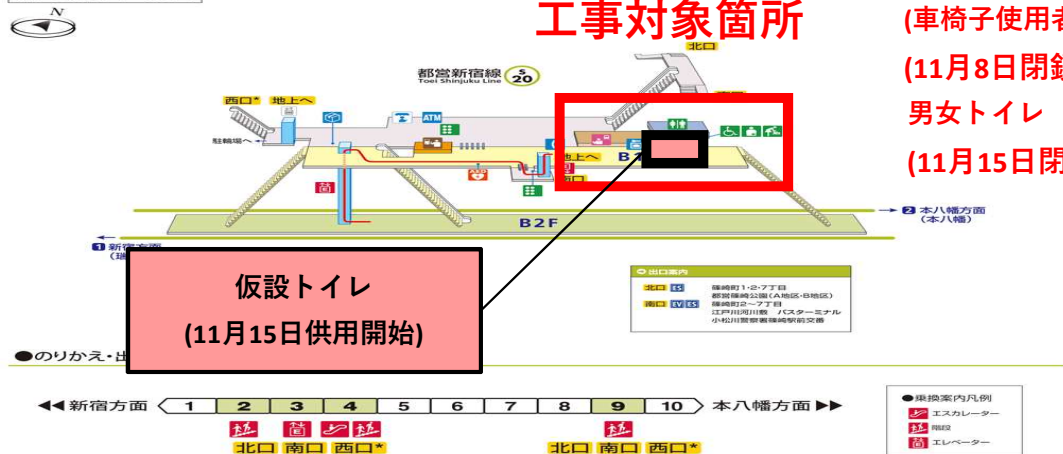

トイレ改修期間中は、仮設トイレ・仮囲いの設置に伴い、構内の
通路が一部狭くなる箇所がございます。

ご利用のお客様にはご迷惑おかけいたしますが、ご理解・ご協力を
お願いいたします。

だれでもトイレ（車椅子利用者対応トイレ）

Accessible restroom	多機能马桶	다목적 화장실	
工事期間	Restroom repair work period	工程期间	공사 기간
令和5年11月8日(水)～令和6年7月末(予定)			
工事範囲	Scope of construction	施工范围	건설 범위

男女トイレ

Men's and women's restroom	男廁和女廁	남녀 화장실	
工事期間	Restroom repair work period	工程期间	공사 기간
令和5年11月15日(水)～令和6年7月末(予定)			
工事範囲	Scope of construction	施工范围	건설 범위

篠崎駅構内立体図

《工事お問い合わせ先》

東京都交通局工務事務所
株式会社キクカワ(担当：本部)