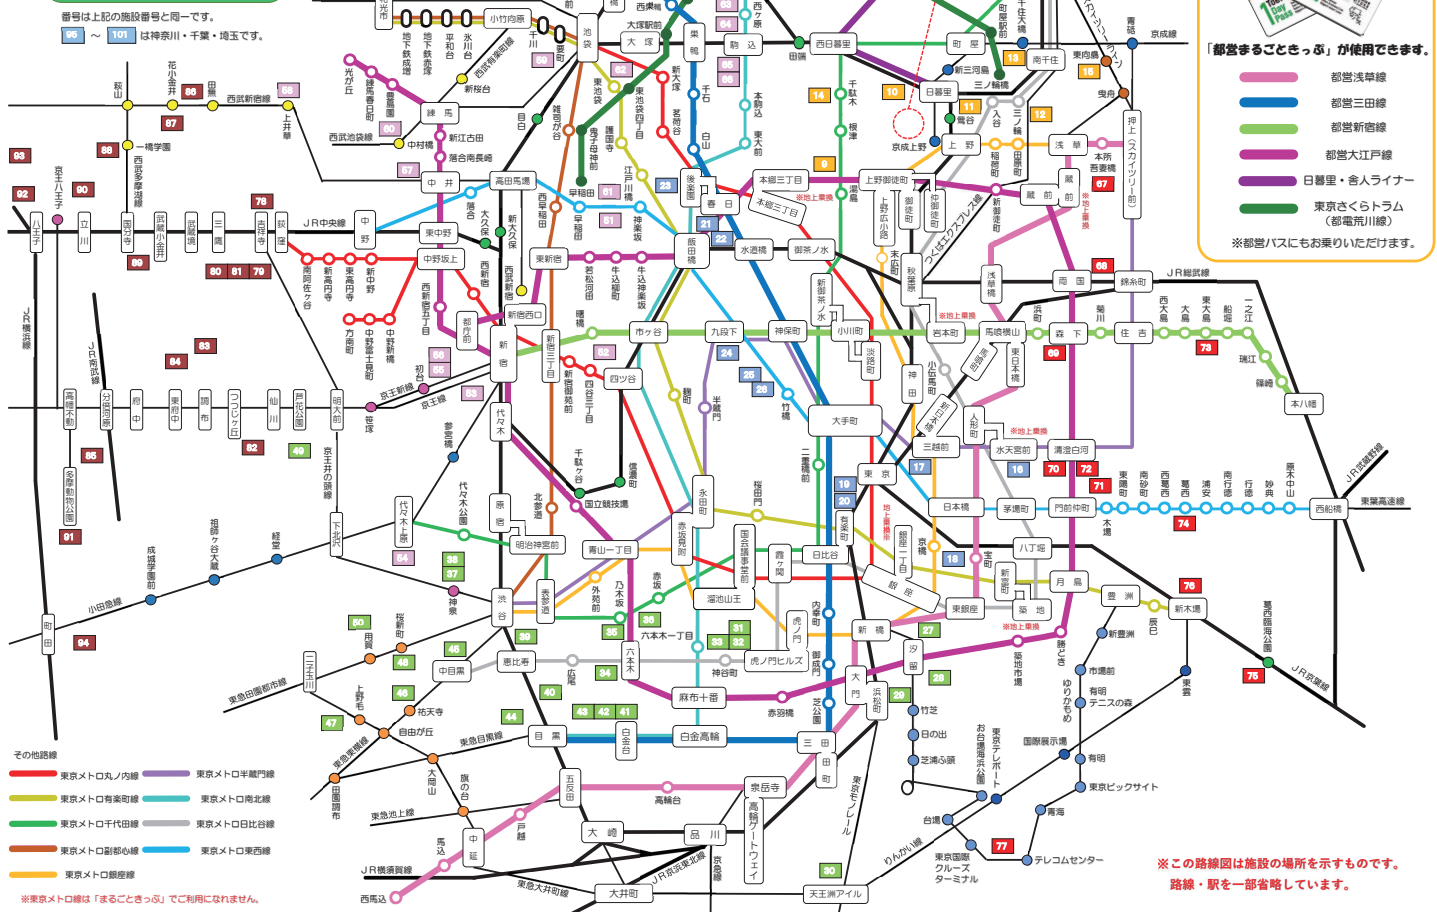

WHAT MUSEUM 入場
都営バス「新東海橋」停留所・
「りんかい線天王洲アイル駅前」停留所

サントリー美術館 割引
大江戸線「六本木」駅

旧古河庭園 入場
都営バス「駒込駅南口」停留所

清澄庭園 入場
大江戸線「清澄白河」駅

2023..... 2024.....
発売期間 **4.1^土 → 1.31^水**

有効期間
◎東京・ミュージアム ぐるっとパス2023
最初のご利用から利用開始日を含む2ヵ月間
(ただし最終有効期限は2024年3月31日)
◎1日乗車券「都営まるごときっぷ」
2023年4月1日～2024年3月31日までの1日(2枚とも)

101の美術館や博物館、動物園、水族園、庭園等の入場券または割引券がセットになったお得なチケットです。
有効期間(2ヵ月間)に各施設指定の展示を1回のみご利用いただけます。

1日乗車券
都営まるごときっぷ×2 **1,400円**

1日乗車券「都営まるごときっぷ」

都営地下鉄、都営バス、東京さくらトラム(都電荒川線)、日暮里・舎人ライナーが1日に限り乗り降り自由。
さらにご利用当日に限り、この乗車券を提示すると沿線の施設・店舗で割引やプレゼントなどの特典を受けることができます(詳しくは「ちかたく」で検索)。
※「東京・ミュージアムぐるっとパス2023」との重複割引はありません。

Table listing museums and facilities in the Shinjuku, Nishi-Shinjuku, and Nishi-Kojima areas, categorized by region and type.

Table listing museums and facilities in the Shinjuku, Nishi-Shinjuku, and Nishi-Kojima areas, categorized by region and type.

対象施設路線 MAP

「ぐるっとパス2023」のご利用方法

- 1 都営交通の発売窓口で都営deぐるっとバスを購入。
2 最初にご利用する施設でぐるっとバスカードに有効期限を押し、お名前欄に署名する。
3 パンフレットの施設のチェック欄に訪問した日を記入する。
4 最初のご利用日から2ヵ月間、各施設指定の展示に1回ご利用いただけます。