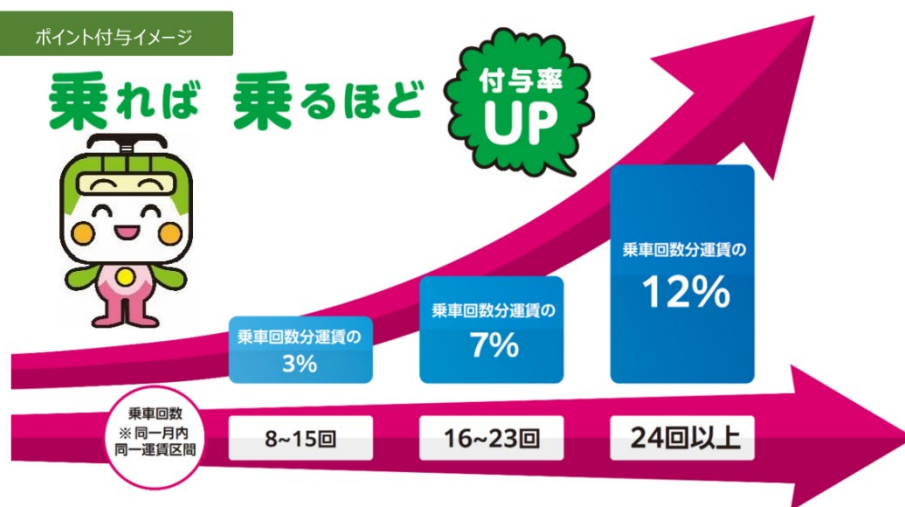

ToKoPo ステップアップボーナス

令和 5 年 4 月から、乗れば乗るほどポイント付与率が UP する「ToKoPo ステップアップボーナス」を開始しました。

ToKoPo 乗車ポイントに加え、都営地下鉄（浅草線、三田線、新宿線、大江戸線）及び日暮里・舎人ライナーのご利用時に、同一月内に同一運賃区間の乗車回数に応じてポイントを付与します。

ポイント付与イメージ

乗れば 乗るほど

付与率
UP

問い合わせ先