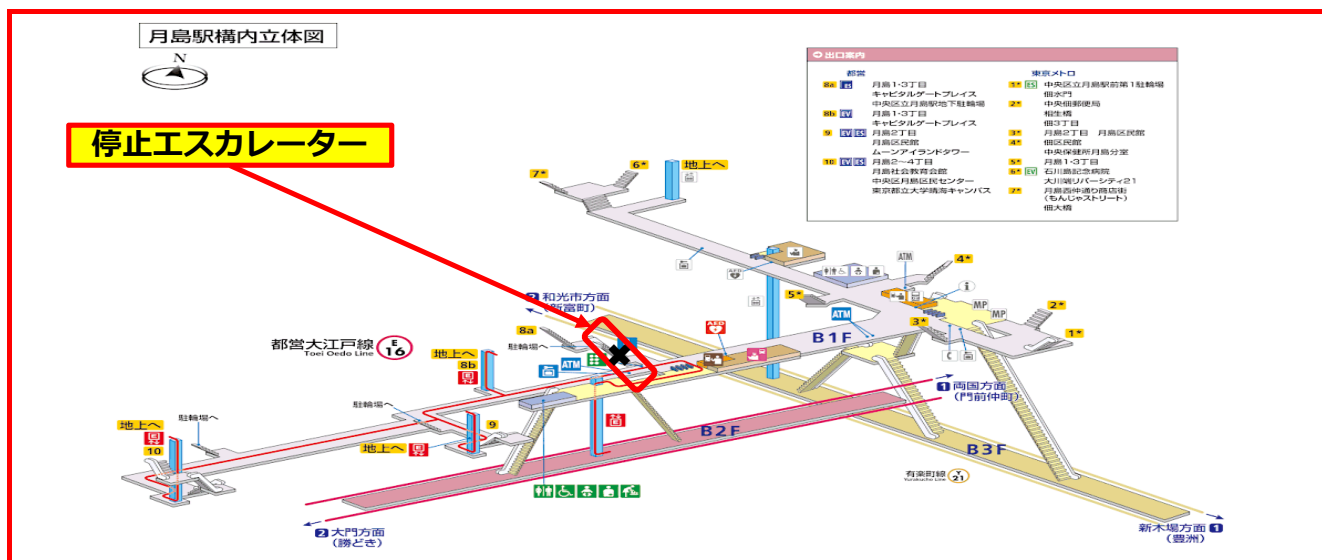

# 大江戸線月島駅エスカレーター 運転停止のお知らせ

老朽化した乗降板交換のため、期間中はエスカレーターをご利用できません。

**停止期間**

**令和6年2月10日(土)～11日(日)**

上記期間中は 8a 出入口のエスカレーターがご利用できません。

出入口及び階段は、通常通りご利用できます。

期間中は、大変ご不便をおかけ致しますがお客様のご理解、ご協力をお願い致します。

工事に関する問い合わせ

施工者 株式会社 日立ビルシステム

電話 03-3525-4974(平日9:00~17:00)

発注者 東京都交通局 工務事務所

電話 03-5800-1054(平日9:00~17:00)