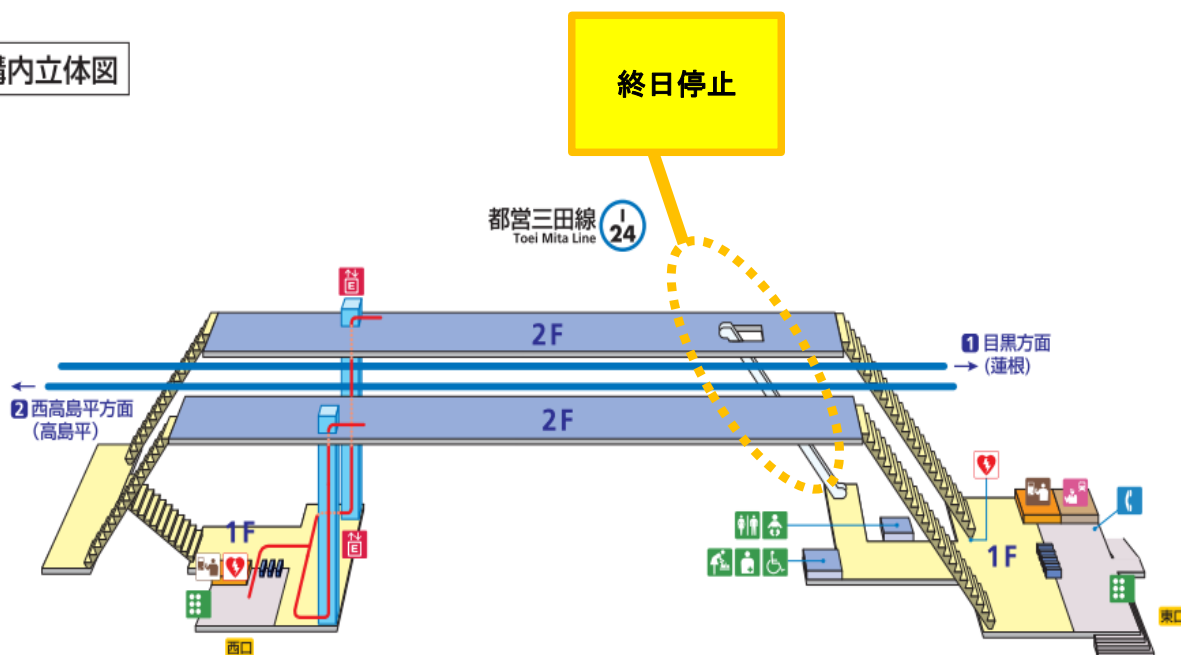

三田線西台駅エスカレーター一運転停止のお知らせ

エスカレーターのリニューアルに向けた事前調査のため下記の日程で**運転を停止**いたします。

日程

日時：令和6年3月4日（月） 始発から終車まで
対象：目黒方面ホーム階行き上りエスカレーター

西台駅構内立体図

ご迷惑をおかけしますが、安全に留意して施行しますので、ご理解とご協力をお願い致します。
なお、ご不明な点は、下記担当部署までお問い合わせ下さい。