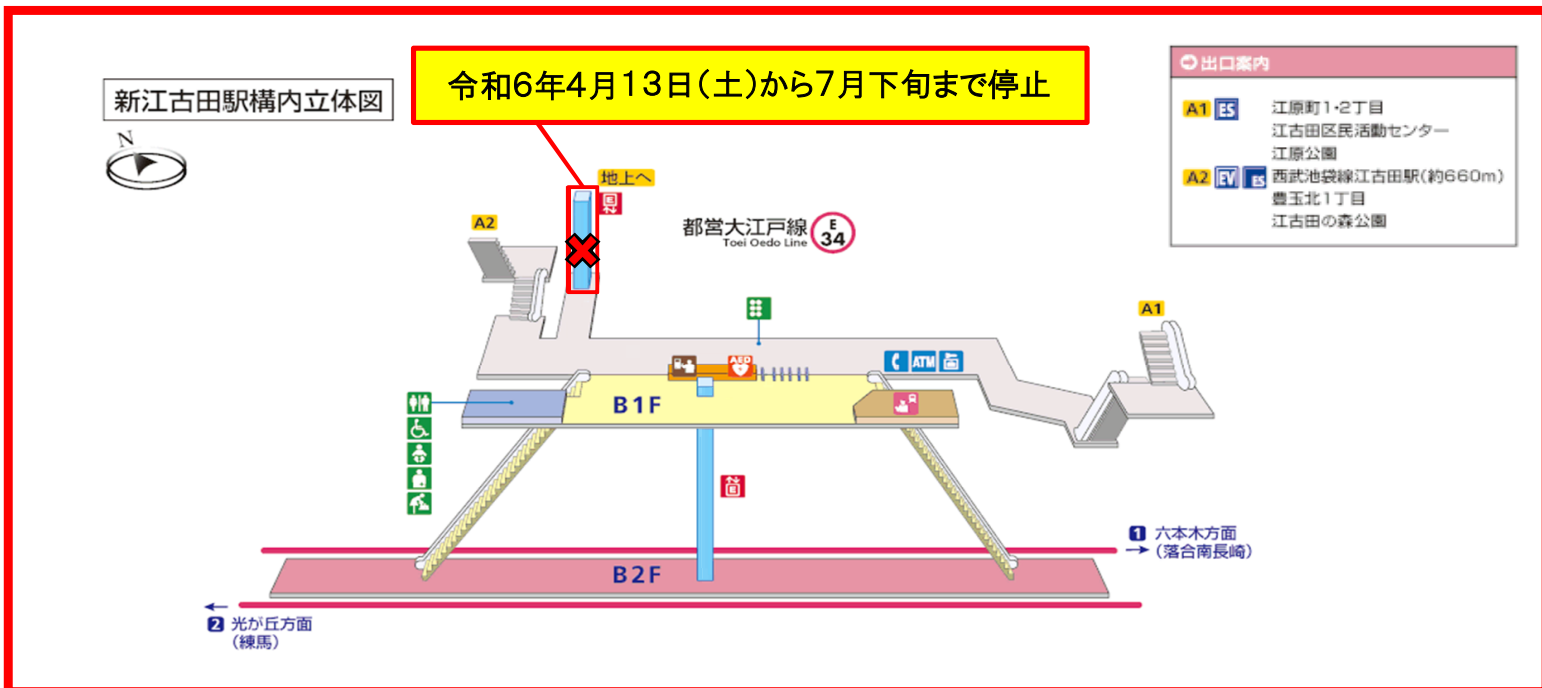

# 大江戸線 新江古田駅エレベーター 運転停止のお知らせ

老朽化に伴う更新工事のため、期間中はエレベーターをご利用いただけません。

## 停止期間

令和6年4月13日（土）から7月下旬まで

車いすをご利用のお客様には「階段昇降車」にてご案内させていただきます。

「階段昇降車」は使用上の制限(※)があるため、電動車いす等で該当制限をこえるものはご利用いただくことができません。ご了承ください。

(※) 最大積載荷重：230kg フロア最大有効寸法：750mm

※雨天の場合、使用できない場合がございます。ご了承ください。

階段昇降車の利用状況

- ・移動経路はお客様の安全を最優先にご案内させていただきます。
- ・昇降には時間を要しますので、余裕を持ってご利用くださいますようお願い申し上げます。
- ・期間中は、可能な限り別ルートによる隣接駅のご利用を合わせてお願い申し上げます。

ベビーカーの移動にお手伝いが必要なお客様は、現地の警備員または駅員がご案内いたしますので、お声掛けください。

・ご案内は、お子様を降ろしていただいた上でのベビーカー本体、お荷物等の運搬となります。

工事に関する問い合わせ先

施工業者：三菱電機ビルソリューションズ株式会社  
(電話)：03-6206-5270(平日9:00~17:30)

東京都交通局 工務事務所

(電話)03-5800-1054(平日9:00~17:00)