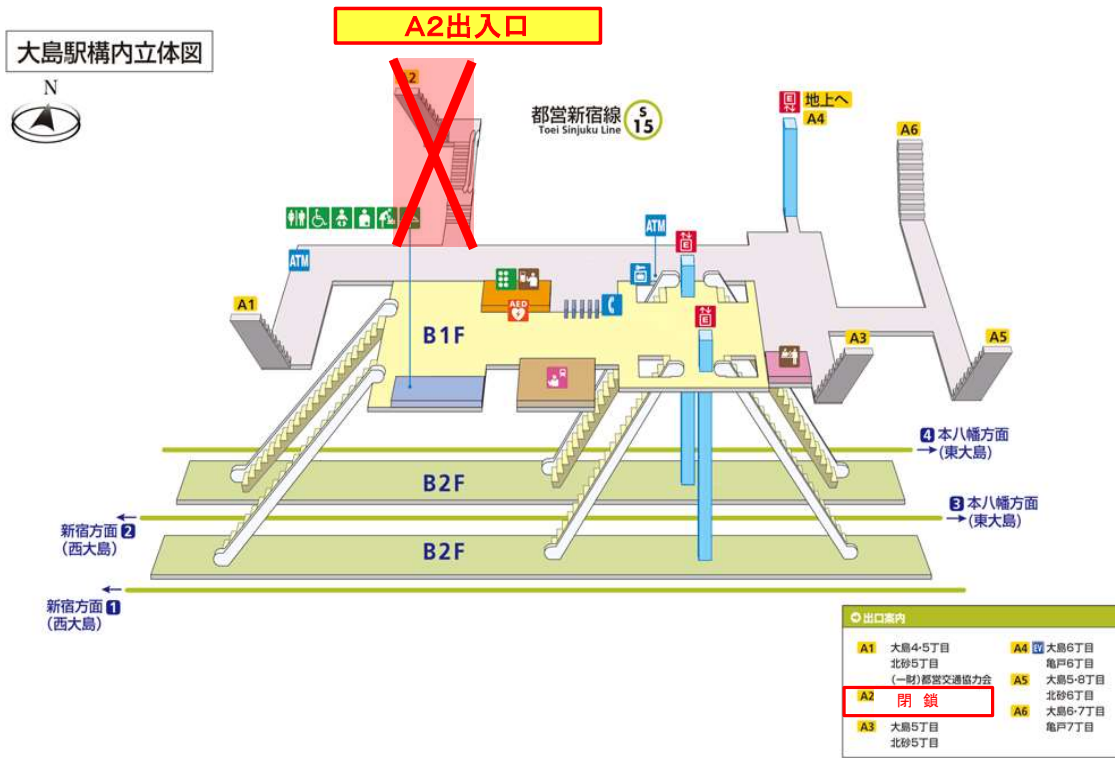

新宿線大島駅 A 2 出入口 閉鎖のお知らせ

閉鎖期間

2024年10月27日 ~ 2024年12月中旬

エスカレーターは引き続き2025年2月下旬迄利用できません

日頃から都営新宿線をご利用頂きましてありがとうございます。
出入口工事およびエスカレーター工事のため、**A 2 出入口を閉鎖しま**
す。

お客様にはご迷惑をお掛けいたしますが、**A 2 以外の出入口をご利用**
いただきますようお願いいたします。

期間中は、大変ご不便をおかけ致しますが、お客様のご理解とご協力をお
願い致します。

工事箇所

期間中はA2出入口が使用できません。

お問い合わせ 施工業者:三菱電機ビルソリューションズ株式会社

(電話)03-6206-5270(平日9:00~17:30)

東京都交通局 工務事務所

(電話)03-5800-1054
(平日9:00~17:00)