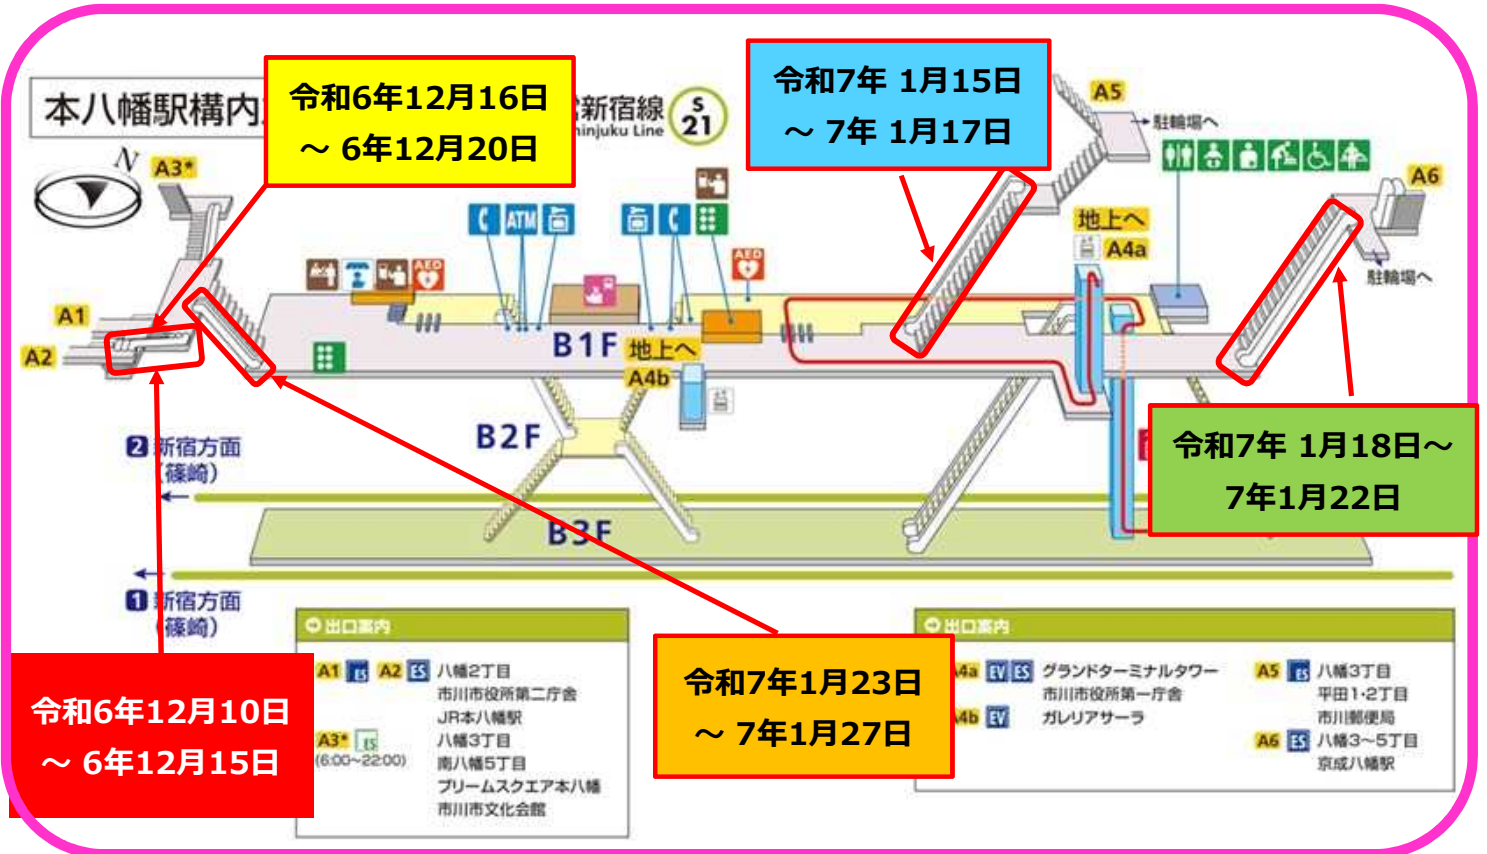

# 新宿線本八幡駅エスカレーター 運転停止のお知らせ

|           |         |                      |
|-----------|---------|----------------------|
| <b>1期</b> | A2出入口   | 令和6年12月10日(火)～15日(日) |
| <b>2期</b> | A2出入口   | 令和6年12月16日(月)～20日(金) |
| <b>3期</b> | A5出入口   | 令和7年1月15日(水)～17日(金)  |
| <b>4期</b> | A6出入口   | 令和7年1月18日(土)～22日(水)  |
| <b>5期</b> | A1、2出入口 | 令和7年1月23日(木)～27日(月)  |

老朽化に伴う乗降板交換工事のため、期間中はエスカレーターをご利用できません。