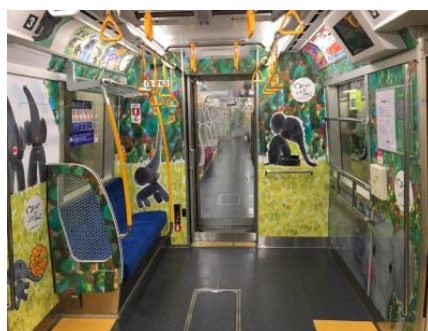

『ぐるんぱのようちえん』