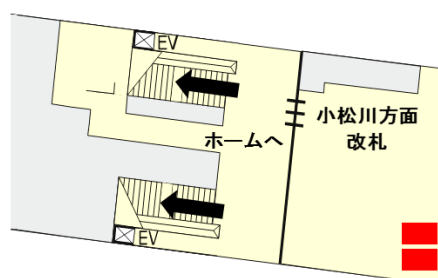

新宿線東大島駅

設置ブース : ZXY BOX

運営 : 株式会社ザイマックス (本社: 東京都港区赤坂 1-1-1、代表取締役社長: 吉本健二)

営業時間 : 7時~21時 **利用料金** : 290円/15分~

稼働開始日 : 令和6年3月19日(火) ※令和6年3月18日(月) 予約開始

設備 : 電源コンセント・USBコンセント・無線LAN接続・大型モニター

利用方法 : 法人会員様のみご利用が可能です。

詳細は公式HP (<https://zxy.work/>) をご確認ください。

設置場所 : 小松川方面改札外 2台

【1階 改札階】小松川口