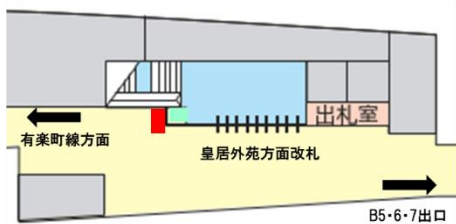

HP（<https://www.fujifilm.com/fb/solution/menu/cocodesk/regist-login>）から

会員登録及びログイン後、予約サイトから利用したい施設及び時間を予約してご利用ください。

設置場所：

○三田線日比谷駅

皇居外苑方面改札外 1台

○大江戸線六本木駅

六本木交差点・六本木ヒルズ方面改札外 5・6出口方面 1台

【地下1階 改札階】

## 新宿線東大島駅

**設置ブース** : ZXY BOX

**運営** : 株式会社ザイマックス (本社: 東京都港区赤坂 1-1-1、代表取締役社長: 吉本健二)

**営業時間** : 7時~21時 **利用料金** : 290円/15分~

**稼働開始日** : 令和6年3月19日(火) ※令和6年3月18日(月) 予約開始

**設備** : 電源コンセント・USBコンセント・無線LAN接続・大型モニター