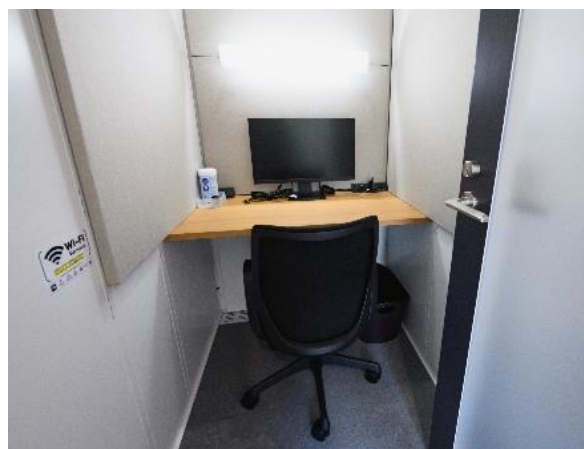

<ブース内イメージ>

今後とも交通局では、民間事業者等と連携して、お客様の多様なライフスタイルの実現に貢献してまいります。

【参考】

○無人で鍵の受け渡しができる「KEY STATION」の設置

<https://www.kotsu.metro.tokyo.jp/pickup_information/news/subway/2023/sub_p_2023102311204_h.html>

○ベビーカーレンタルサービス「ベビカル」や育児用品自動販売機を備えた「こどもスマイルスポット」の開設

<https://www.kotsu.metro.tokyo.jp/pickup_information/news/subway/2023/sub_p_2023063011038_h.html>

お問合せ先

都営交通お客様センター 03-3816-5700 (9時から20時まで 年中無休)