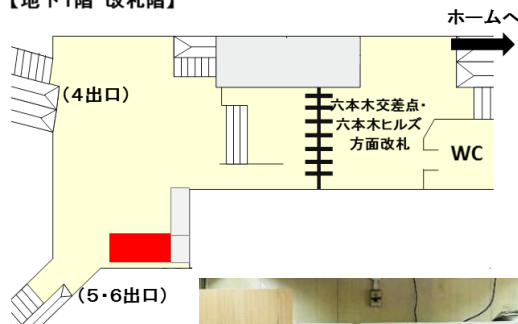

【地下1階 改札階】

なお、富士フィルムビジネスイノベーション株式会社と株式会社ザイマックスの事業提携により、ZXY会員の方はCocoDeskもご利用いただけます。

（参考：<https://www.xymax.co.jp/wp/wp-content/uploads/2022/11/20221122.pdf>）