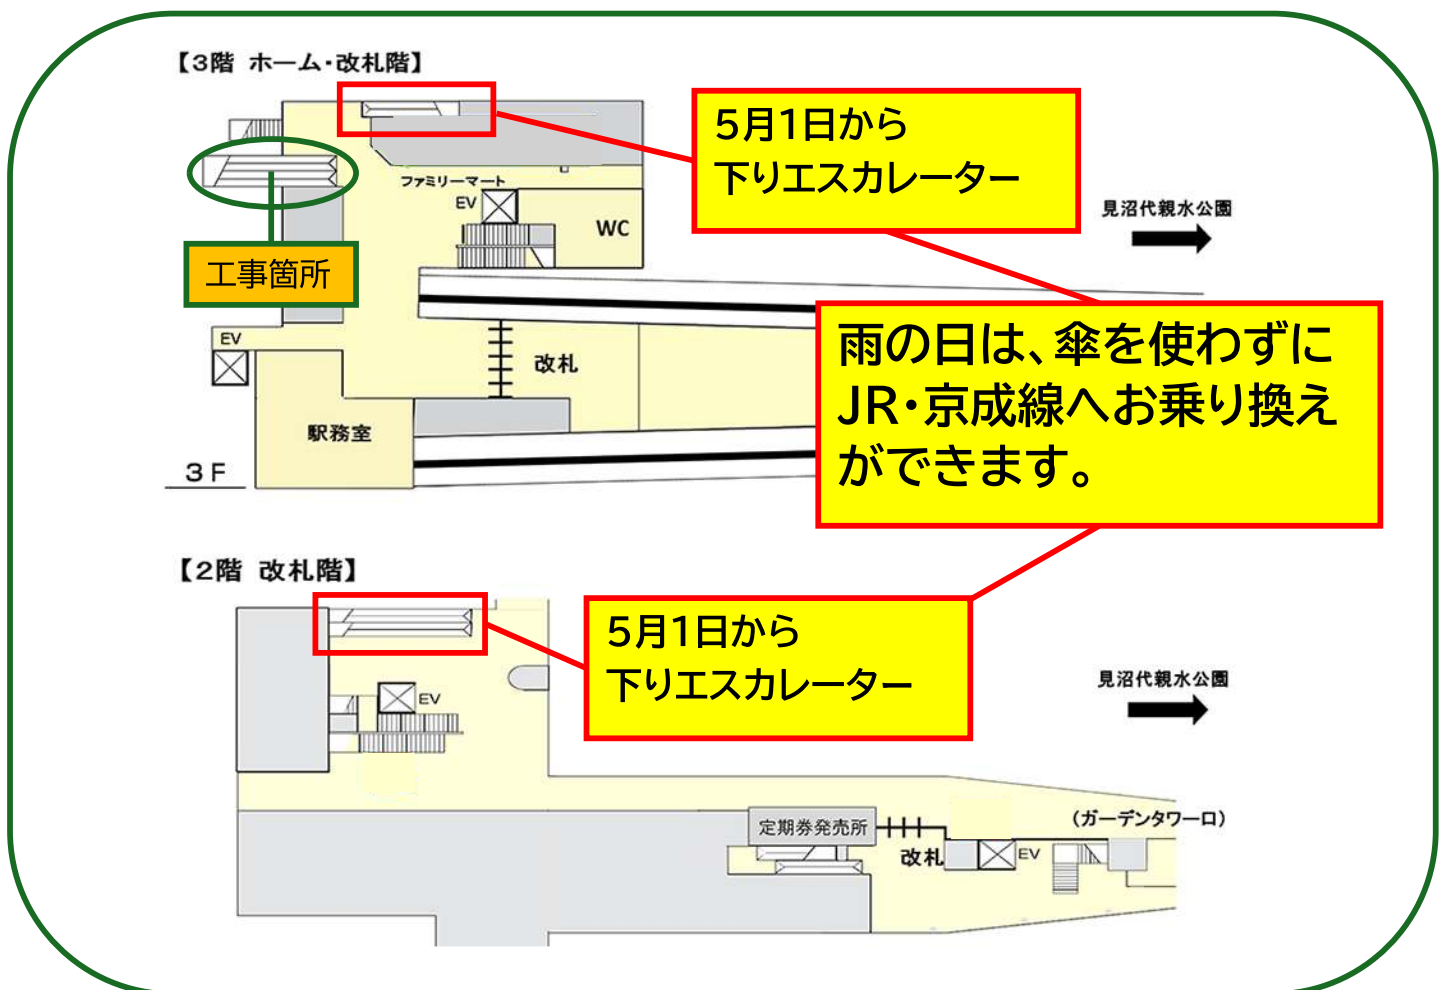

日暮里・舎人ライナー日暮里駅エスカレーター 運用変更のお知らせ

日頃より日暮里・舎人ライナーをご利用いただきありがとうございます。
JR・京成線連絡口のエスカレーター改修工事に伴い、**【東口】1階から3階ファミリーマート裏までの上りエスカレーター3台を令和8年5月1日(金)から工事期間中、下りエスカレーターとして運用させていただきます。**

【東口】1階および【ポートタワー口】2階から3階改札口にお越しの場合は階段またはエレベーターへの迂回をお願いします。

ご不便をおかけいたしますが、
ご理解ご協力の程、宜しくお願いいたします。

日暮里・舎人ライナー 駅長