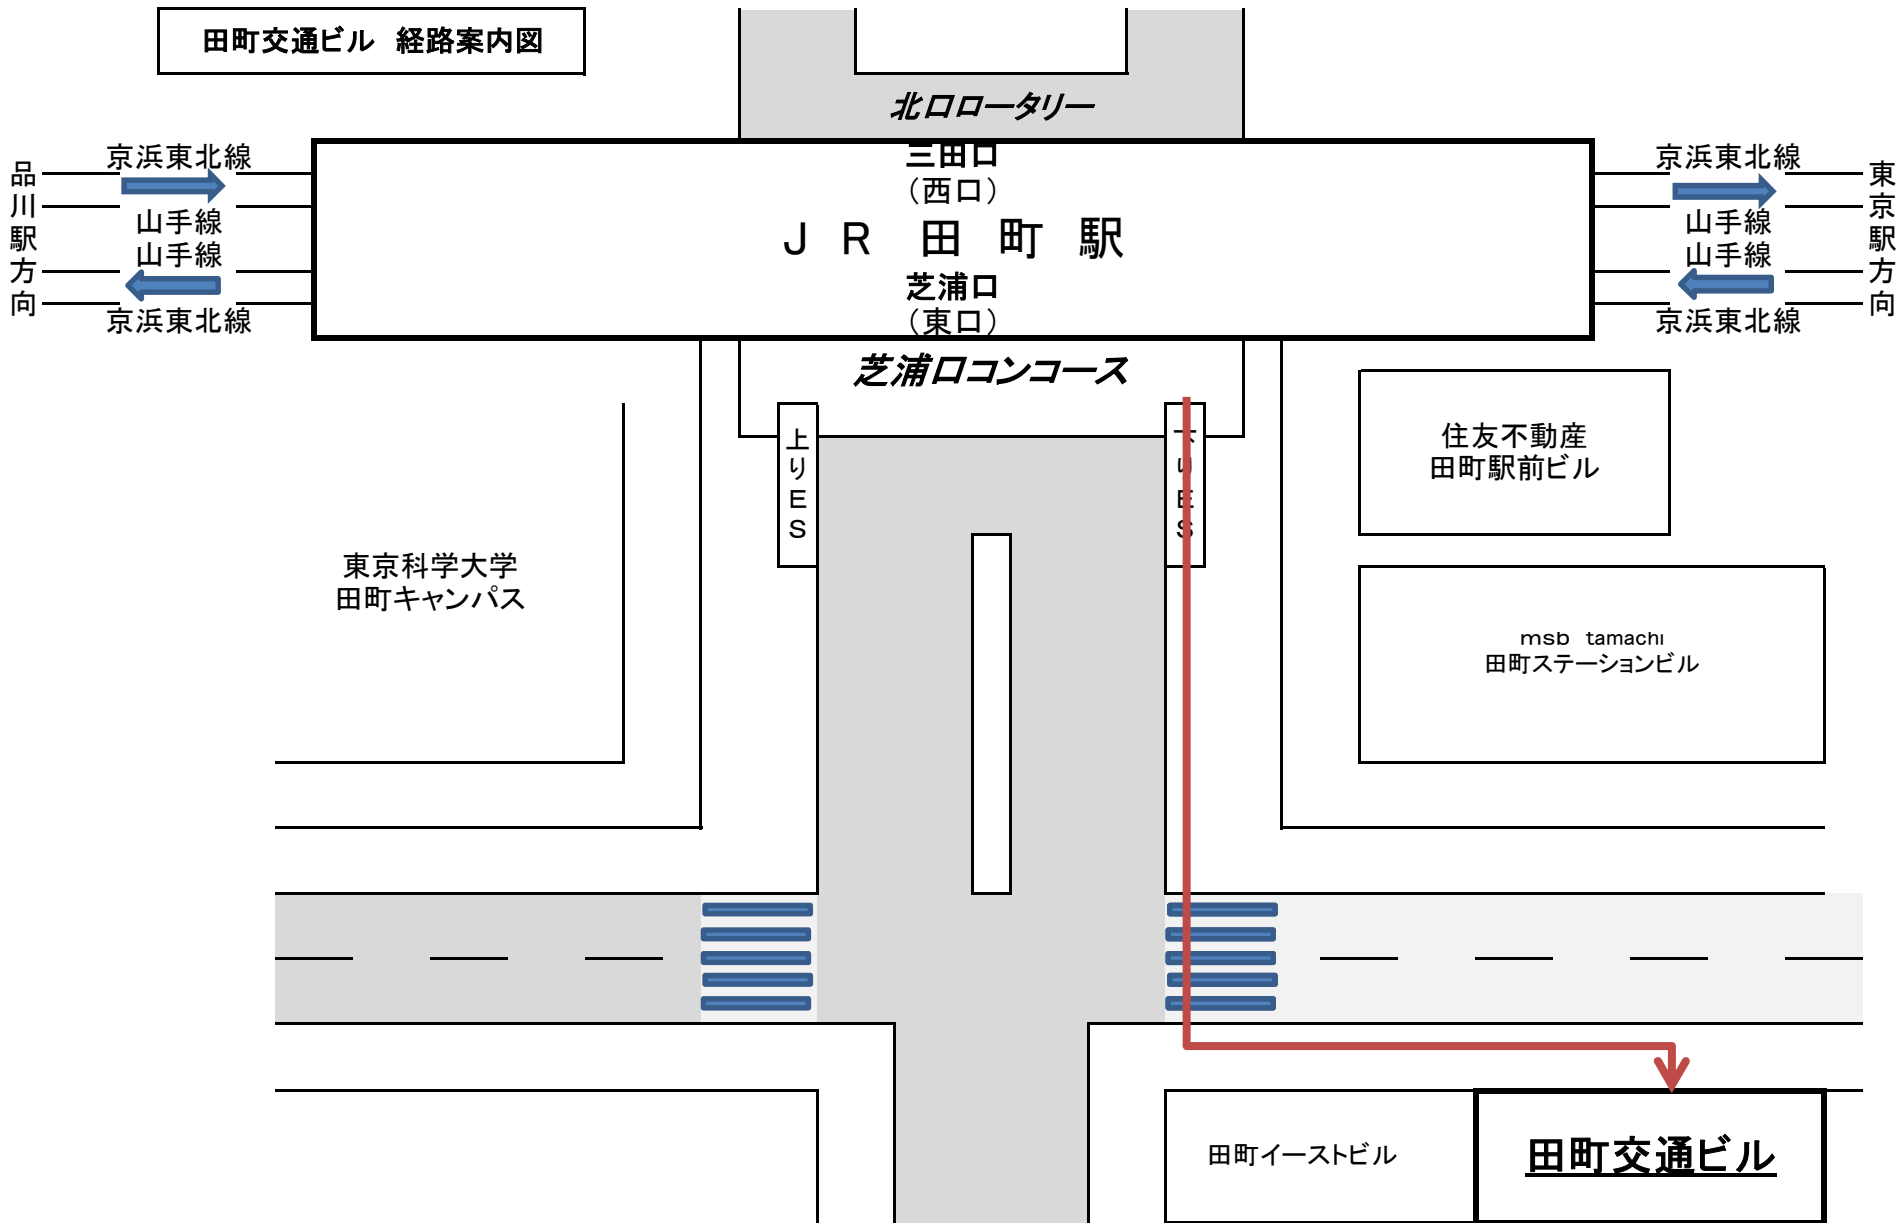

田町交通ビル 経路案内図

〒108-0023 東京都港区芝浦3丁目2-22  
5階大会議室 A、B会議室