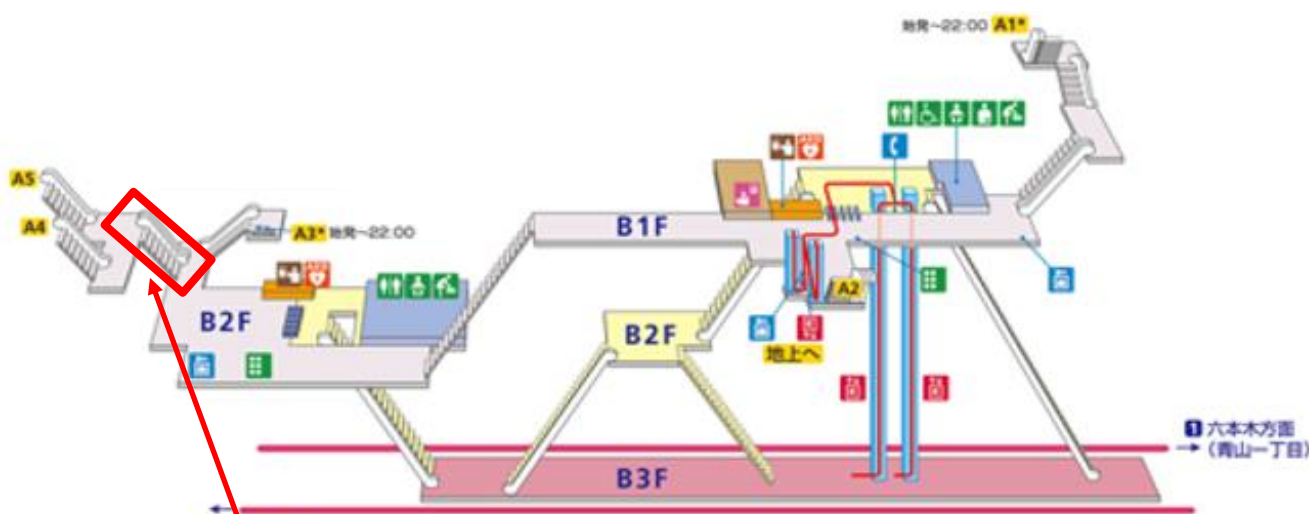

# 大江戸線国立競技場駅エスカレーター 運転停止のお知らせ

停止期間

7月23日(木) 23時 ~ 24日(金) 終日まで

平素より都営大江戸線をご利用いただきまして、誠にありがとうございます。  
この度、一部エスカレーターが改修工事のため運転を停止いたしますので、  
A2出入口エスカレーター、エレベーターまたは階段をご利用ください。  
お客様にはご不便をおかけいたしますが、何卒ご理解とご協力をお願いいたします。

工事箇所：東京体育館方面改札階～A4,A5出入口踊り場

下りエスカレーター（利用不可）  
※上りのエスカレーターは利用可能です。

施工業者：日本オーチス・エレベータ(株)  
(電話) 03-5456-1561  
(平日 9:00 ~ 17:30)

東京交通サービス(株)  
(電話) 03-5833-7725  
(平日 9:00 ~ 17:00)