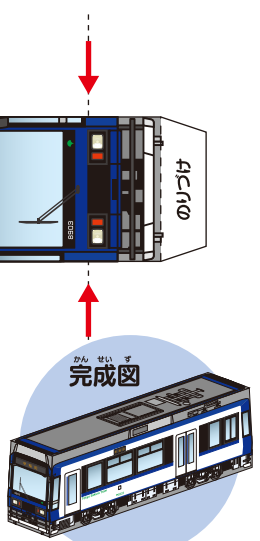

とう きょう
東京さくらトラム
 ペーパークラフト

お出かけの際は環境にやさしい
 公共交通機関をご利用ください。

9000形

とあらん

8900形

とあらん

切りとり線
 やま折り線
 たに折り線
 (とあらん)

つくりかた

- 切りとり線にそって
 いていないに
 切りとります。
- 折り線にそって
 紙を折り、のり
 づけして組み立
 ています。
- とあらんは足の
 台座を折って立
 たせます。