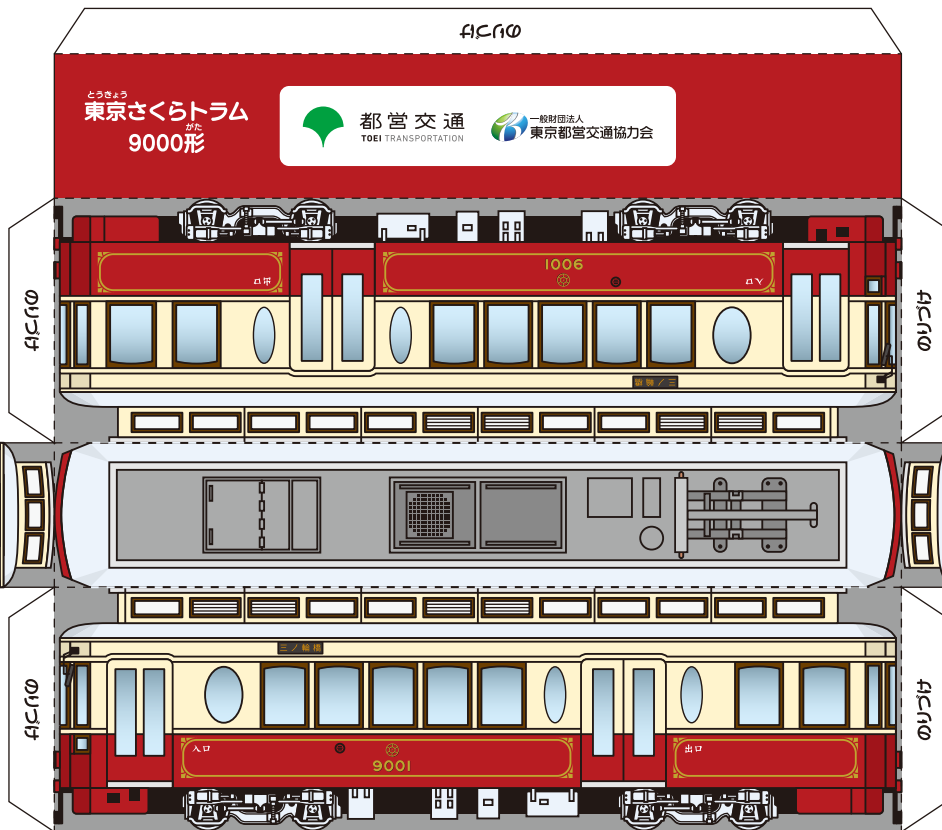

とう きょう
東京さくらトラム
 ペーパークラフト

お出かけの際は環境にやさしい
 公共交通機関をご利用ください。

9000形

とあらん

8900形

とあらん

切りとり線
 やま折り線
 たに折り線
 (とあらん)

つくりかた

- 切りとり線にそって
 いていないに
 切りとります。
- 折り線にそって
 紙を折り、のり
 づけして組み立
 ています。
- とあらんは足の
 台座を折って立
 たせます。