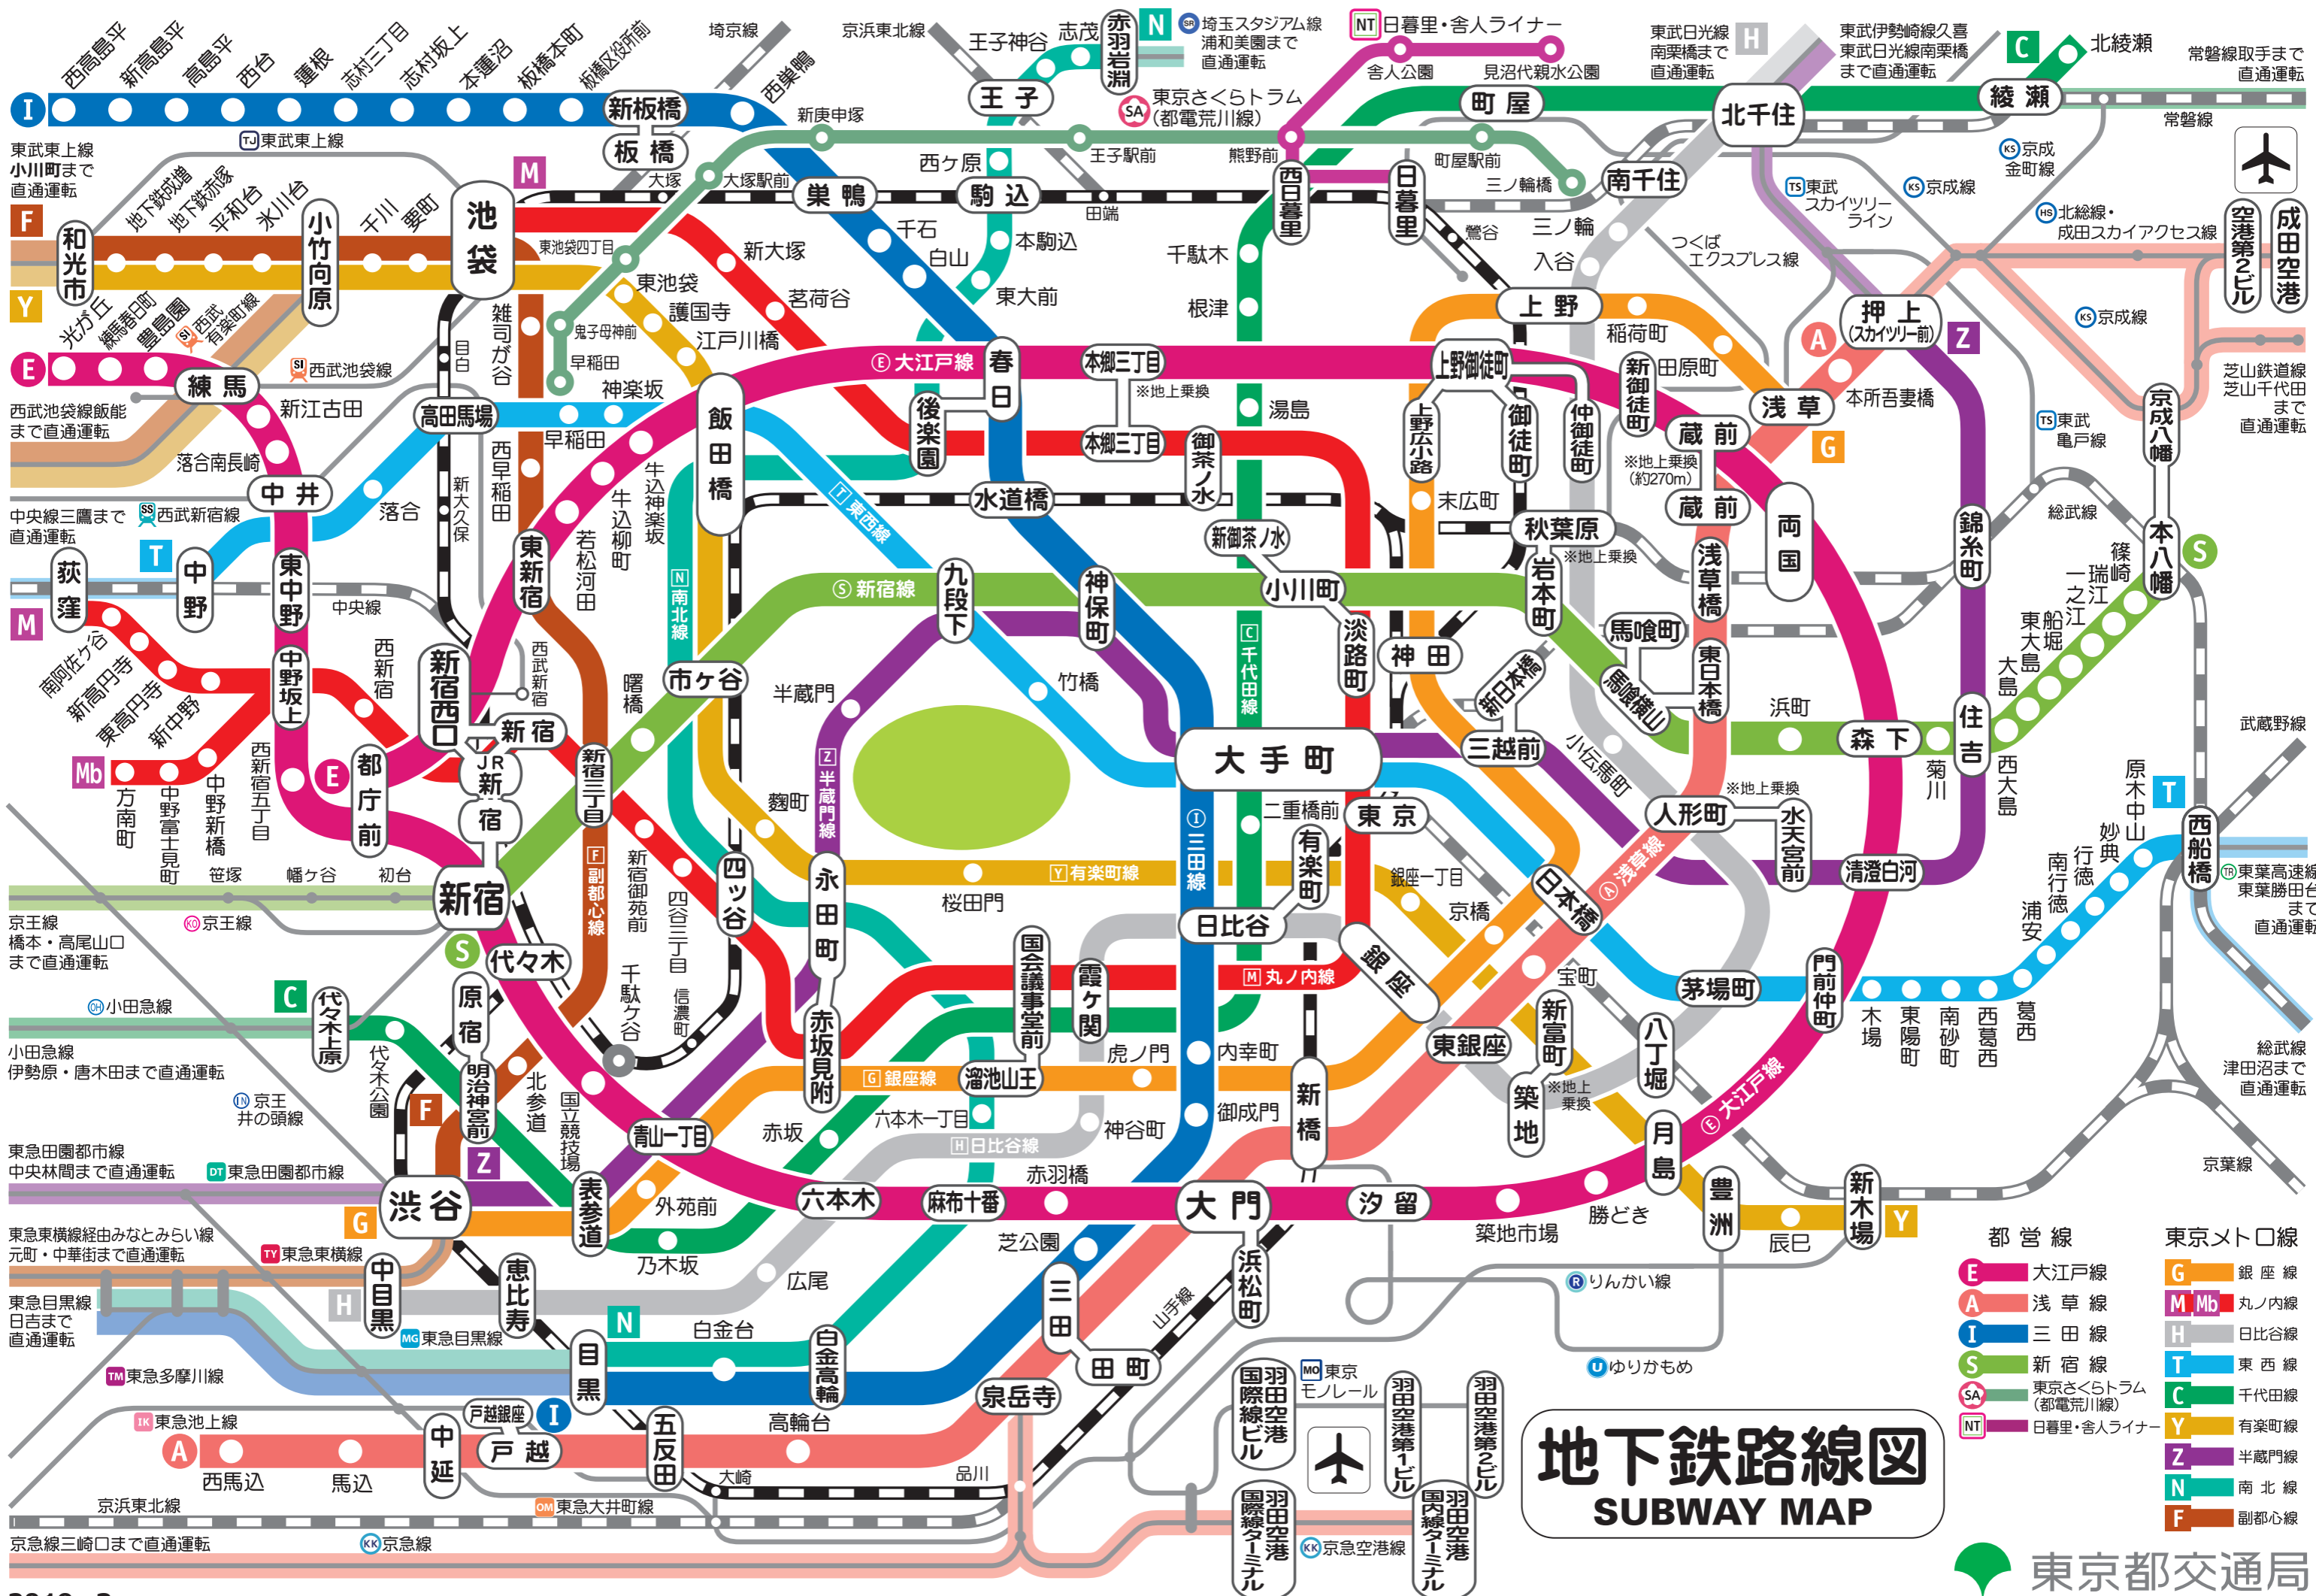

地下鉄路線図

SUBWAY MAP

都営線	東京メトロ線
E 大江戸線	G 銀座線
A 浅草線	M, Mb 丸ノ内線
I 三田線	H 日比谷線
S 新宿線	T 東西線
SA 東京さくらトラム (都電荒川線)	C 千代田線
NT 日暮里・舎人ライナー	Y 有楽町線
	Z 半蔵門線
	N 南北線
	F 副都心線