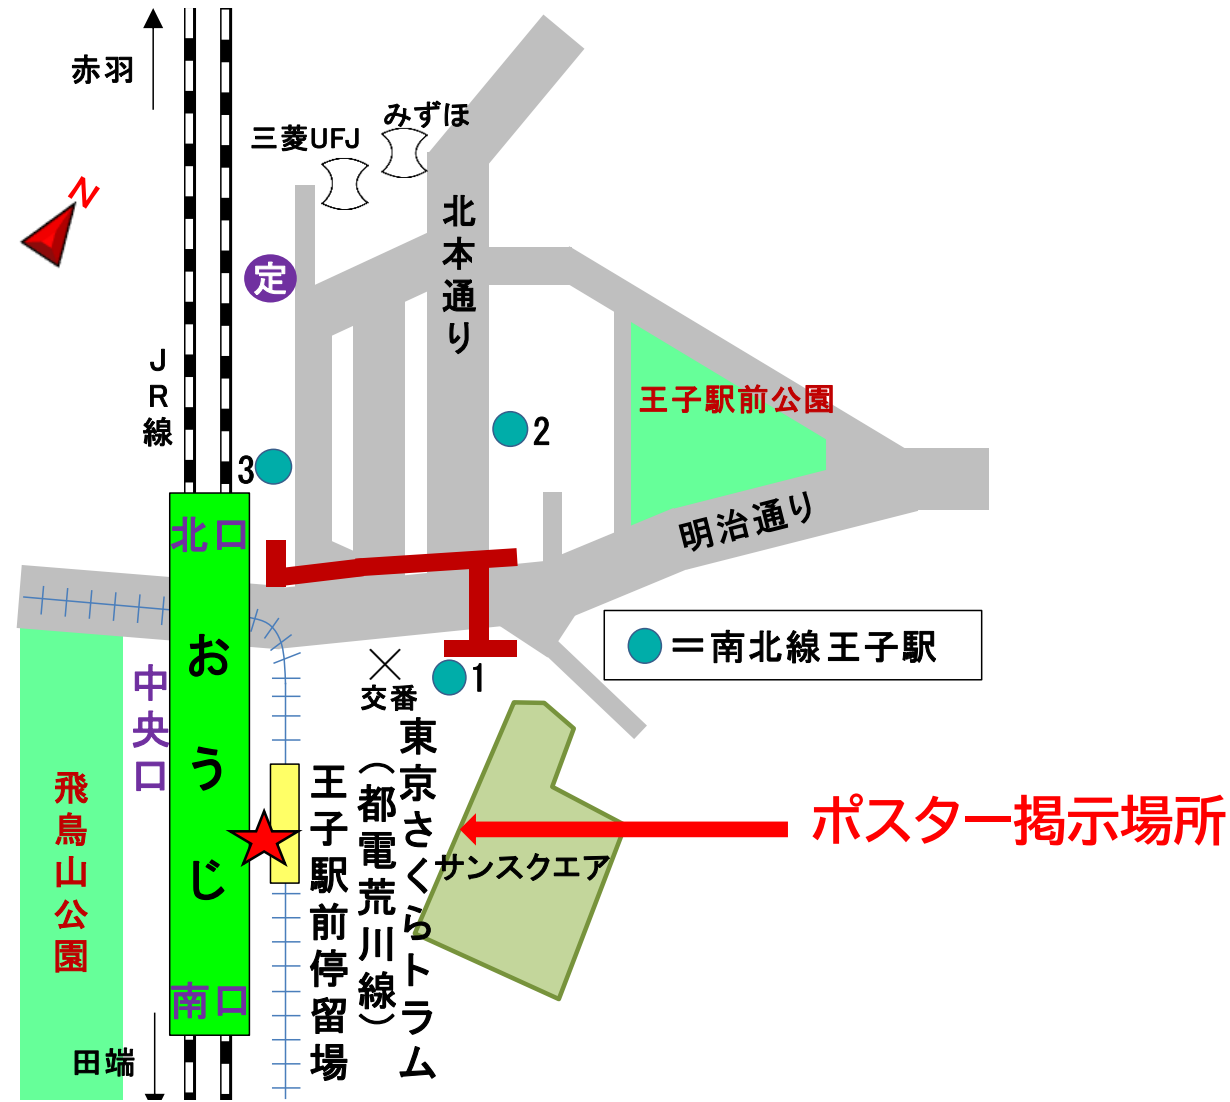

ポスター掲示場所

○ 出口案内 (東京メトロ)

1	浅草寺(浅草観音) 雷門 仲見世通り 浅草公会堂
2	浅草文化観光センター 雷門1-2丁目
3	雷門通り 浅草1-2丁目 東武スカイツリーライン浅草駅 松屋浅草
4	吾妻橋 隅田川 水上バスのりば 隅田公園
5	浅草駅ビル 江戸通り はきもの問屋街
6*	浅草寺 新仲見世通り
7	東武スカイツリーライン浅草駅 松屋浅草
8	馬道通り 江戸通り

※東京メトロの構内からしか行けません。

A1	EV	JR市ヶ谷駅 アルカディア市ヶ谷(私学会館)
A2	EV	山崎美術専門学校 日本学会館
A3	EV	大妻学院 東京家政学院 市ヶ谷法曹ビル 法政大学 アルカディア市ヶ谷(私学会館)
A4	EV	

○ 出口案内(東京メトロ)

1	B	アルカディア市ヶ谷(私学会館)	6	B	市谷田町1丁目
2	B	日本病院	EV	B	保健会館新館
3	B	五番町 日本テレビ通り 上野大学市ヶ谷キャンパス	7	B	防衛省 市ヶ谷橋
4	B	JR市ヶ谷駅	※	5~7	は東京メトロの ルーテル市ヶ谷センター 構内からしか行きません。
5	B	法政大学 法政大学大学院			

【改札外】セブン銀行ATM横壁面(改札階:市ヶ谷橋方面改札出てすぐ)

早稲田自動車営業所 (都営バス)

早稲田自動車営業所正面掲示板

東京さくらトラム(都電荒川線)

○ 王子駅前停留場:早稲田方面の広告板

○ 飛鳥山停留場:三ノ輪橋方面の広告板

※王子駅前停留場・飛鳥山停留場は、同じ問題を掲出します。

日暮里駅（日暮里・舎人ライナー）

【3階 ホーム・改札階】

JR・京成線方面
エスカレーター、階段

ポスター掲示場所

【改札外】エレベーター通路挟んで横のガラス壁面(改札階)