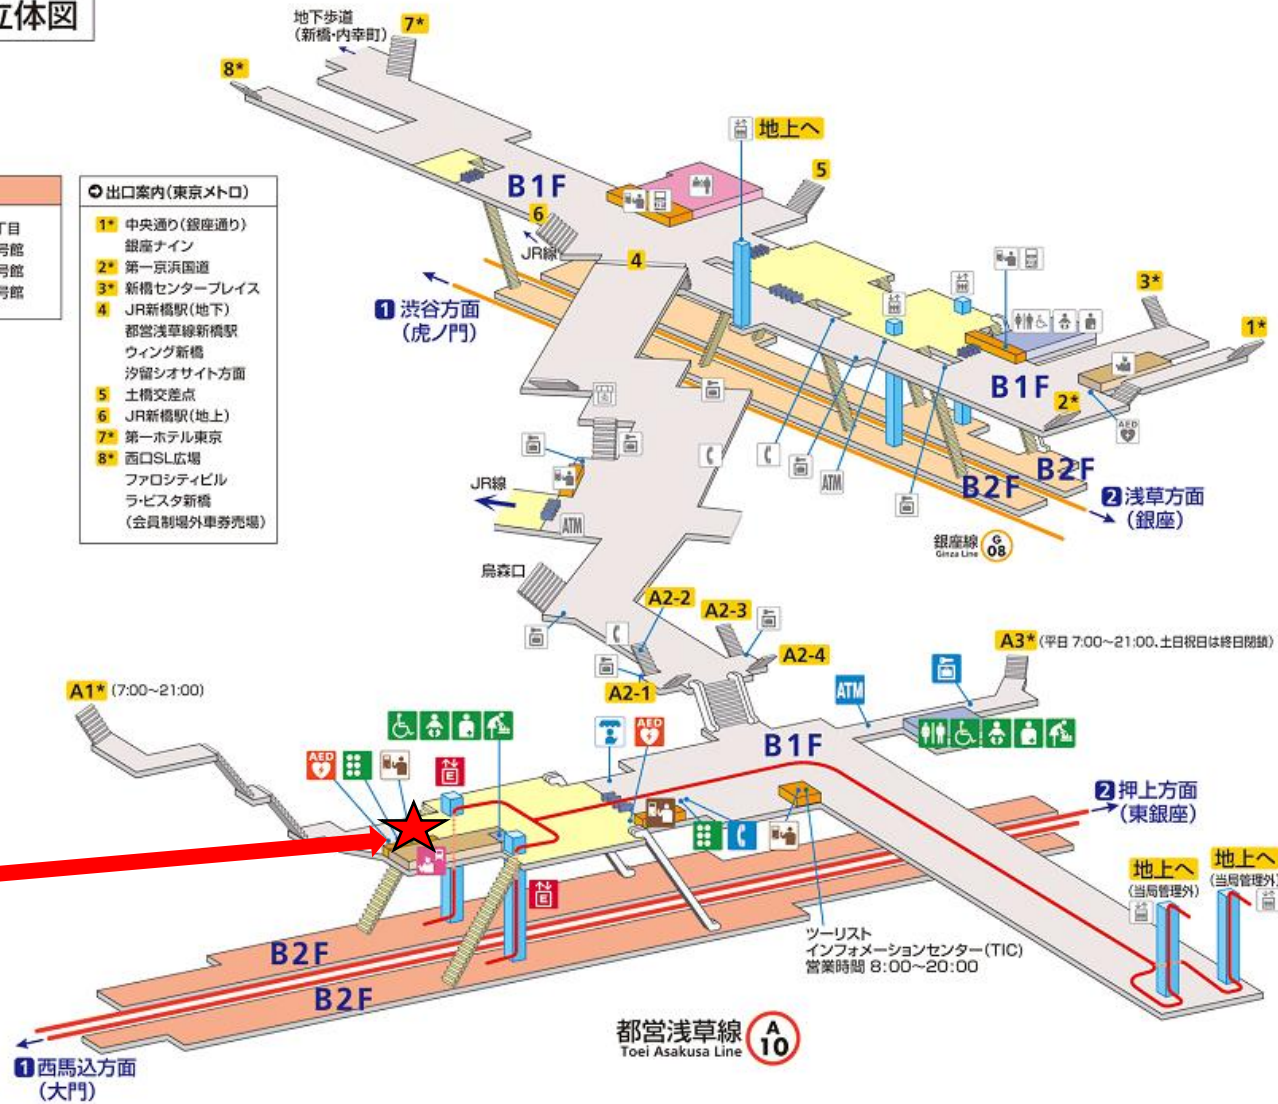

ポスター掲示場所

○ 出口案内 (東京メトロ)

1	浅草寺(浅草観音) 雷門 仲見世通り 浅草公会堂
2	浅草文化観光センター 雷門1-2丁目
3	雷門通り 浅草1-2丁目 東武スカイツリーライン浅草駅 松屋浅草
4	吾妻橋 隅田川 水上バスのりば 隅田公園
5	浅草駅ビル 江戸通り はきもの問屋街
6*	浅草寺 新仲見世通り
7	東武スカイツリーライン浅草駅 松屋浅草
8	馬道通り 江戸通り

※東京メトロの構内からしか行けません。

【改札内】駒形橋方面改札と雷門方面改札との間の通路壁面(改札階)

新橋駅 (浅草線)

新橋駅構内立体図

○ 出口案内 (都営)

- A1* 新橋3~5丁目
- A2-1 A2-2 駅前ビル2号館
- A2-3 A2-4 駅前ビル1号館
- A3* 駅前ビル1号館

○ 出口案内 (東京メトロ)

- 1* 中央通り (銀座通り)
銀座ナイン
- 2* 第一京浜国道
- 3* 新橋センタープレイス
- 4 JR新橋駅 (地下)
都営浅草線新橋駅
ウイング新橋
汐留シオサイト方面
- 5 土橋交差点
- 6 JR新橋駅 (地上)
- 7* 第一ホテル東京
- 8* 西口SL広場
ファロシティビル
ラビスタ新橋
(会員制場外車券売場)

ポスター掲示場所

【改札内】新橋4丁目方面改札付近の柱面 (改札階)

※新橋4丁目方面改札は21:00~7:00の間通行できませんのでご注意ください。

大手町駅 (三田線)

大手町駅構内立体図

ポスター掲示場所

○ 出口案内(都営)

D1	JR東京駅丸の内北口 東京中央郵便局 丸の内ビル 新丸の内ビル
D2*	皇居外苑 和田倉噴水公園
D3	JR東京駅丸の内北口 新丸の内ビル 東京海上日動ビル
D4*	丸の内1丁目 日本工業倶楽部
D5*	丸の内1丁目 大手町交差点
D6	日本生命丸の内ガーデンタワー 三井住友銀行本店ビル パレスビル
D7	銀行会館