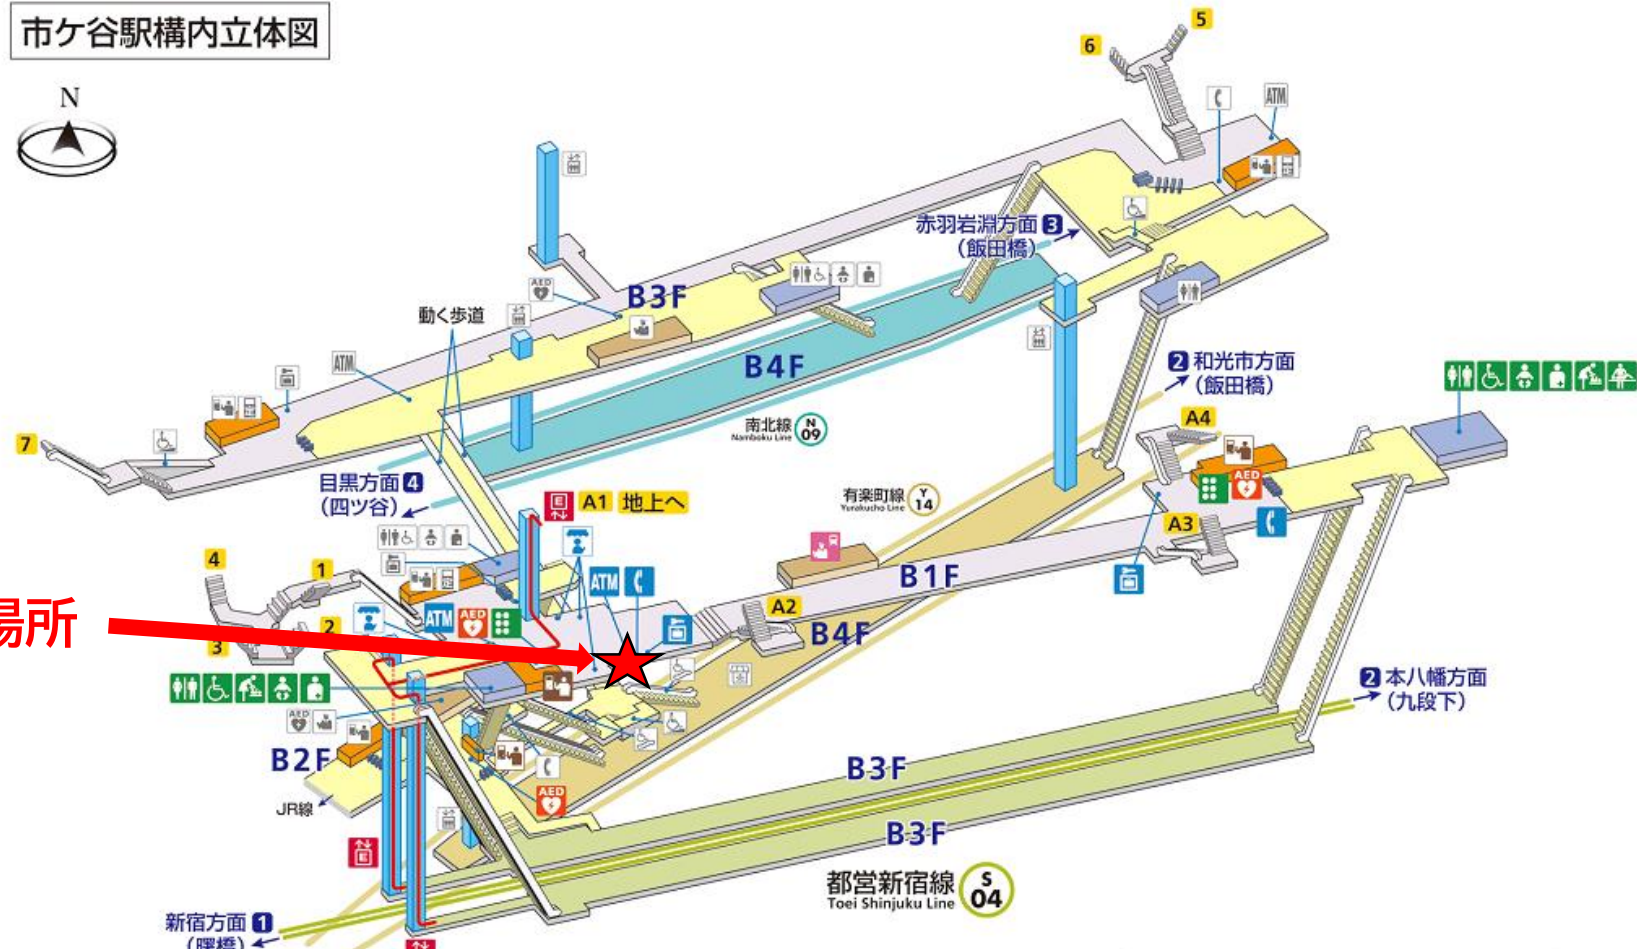

ポスター掲示場所

○ 出口案内 (東京メトロ)

1	浅草寺(浅草観音) 雷門 仲見世通り 浅草公会堂
2	浅草文化観光センター 雷門1-2丁目
3	雷門通り 浅草1-2丁目 東武スカイツリーライン浅草駅 松屋浅草
4	吾妻橋 隅田川 水上バスのりば 隅田公園
5	浅草駅ビル 江戸通り はきもの問屋街
6*	浅草寺 新仲見世通り
7	東武スカイツリーライン浅草駅 松屋浅草
8	馬道通り 江戸通り

※東京メトロの構内からしか行けません。

○ 出口案内(メトロ)

A1*	大手町フィナンシャルシティ	C1*	KDDIビル
A2*	NTTコミュニケーションズ大手町ビル	C2a*	大手町1丁目
A4	東京サンケイビル	C2b*	大手町合同庁舎3号館
AS	アーバンネット大手町ビル		日本経済新聞社、経団連会館
B1a	大手町プレイス		JAビル
B1b	三菱UFJ銀行本店ビル 丸の内永楽ビル 銀行会館		神田線1~3丁目 大手町フィナンシャルシティ グランキューブ
B2a*	丸の内テラス		読売新聞東京本社
B2b	みずほ丸の内タワー		OTEMACHI ONE
B2c	大手町野村ビル		三井物産ビル
B3	丸の内オアゾ 新大手町ビル NTTデータ大手町ビル		大手町パークビルディング 大手町パークビルディング 大手町ビル
B4	JR東京駅丸の内北口		大手町ファーストスクエア
B6*	朝日生命大手町ビル		大手センタービル
B7	JR東京駅日本橋口、サピアタワー		大手門タワー-JXビル
B8a*	日本ビル		三井住友銀行本店ビルディング
B8b	JR東京駅八重洲口、大丸		パレスホテル東京
B9*	常盤橋タワー		三井住友銀行東館
B10*	鉄橋ビルディング		東京サンケイビル、産経新聞社 大手町ビル

【改札外】D3出入口付近
証明写真機横壁面(改札階)

高島平駅 (三田線)

高島平駅構内立体図

【改札内】コンコース中央付近の柱面(改札階)

市ヶ谷駅 (新宿線)

市ヶ谷駅構内立体図

ポスター掲示場所

○ 出口案内(都営)

A1	EV	JR市ヶ谷駅 アルカディア市ヶ谷(私学会館)
A2	EV	山崎美術専門学校 日本学会館
A3	EV	大妻学院 東京家政学院 市ヶ谷法曹ビル 法政大学 アルカディア市ヶ谷(私学会館)
A4	EV	

○ 出口案内(東京メトロ)

1	B	アルカディア市ヶ谷(私学会館)	6	B	市谷田町1丁目
2	B	日本病院	EV	B	保健会館新館
3	B	五番町 日本テレビ通り 上野大学市ヶ谷キャンパス	7	B	防衛省 市ヶ谷橋
4	B	JR市ヶ谷駅	※	5~7	は東京メトロの ルーテル市ヶ谷センター 構内からしか行きません。
5	B	法政大学 法政大学大学院			