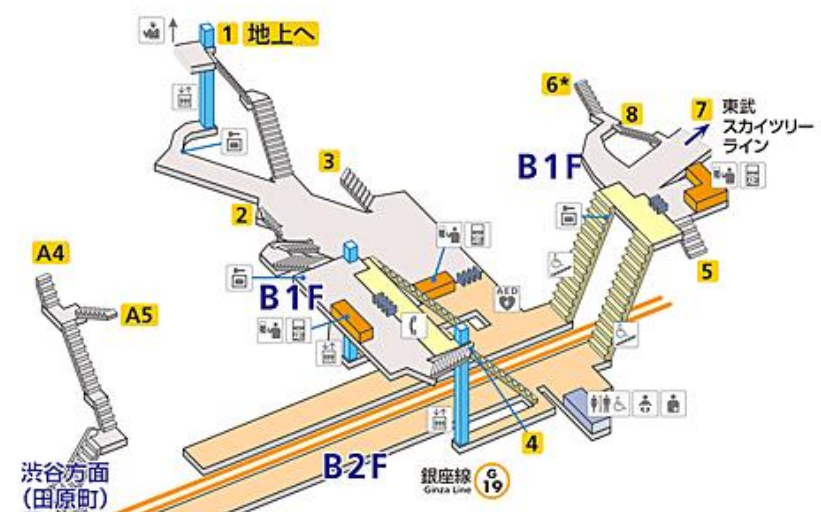

新宿西口駅 (大江戸線)

新宿西口駅構内立体図

- 出口案内(都営)
- D1* EV ES 新宿パレット (10:00~24:00)
 - D2 EV 141 (雨宮・港屋・パイン)ビル
 - D3 新宿大ガード西交差点
 - D4 青梅街道
 - D5 ES 西新宿7丁目
新宿カレイド
西武線 西武新宿駅
新宿都税事務所

- 出口案内(東京メトロ)
- A6* 新宿中村屋ビル
 - A7* 新宿高野ビル、新宿通り
 - A8 A9 ルミネエスト、JR新宿駅(東口・中央東口)
 - A10 閉鎖中
 - A11 EV メトロ食堂街、小田急百貨店
 - A12 A14 JR・小田急・京王
 - A13 新宿駅西口地下駐車場
 - A15* EV (8:00~23:00)
新宿駅西口地下広場
小田急百貨店
 - A16* A17* 新宿駅西口地下広場、東京都庁
 - A18* 閉鎖中
 - B10* サブナード
 - B11* EV ES ヒューリック新宿ビル
 - B12a* EV 新宿エム・スクエア
 - B12b* 靖国通り
 - B13 スタジオアルタ
 - B14* メトロ食堂街
 - B15* EV ES 新宿パレット
 - B16* B18* 小田急ハルク
 - B17 西新宿1丁目

【改札外】JR新宿駅方面改札すぐの柱面(改札階)

浅草駅 (浅草線)

浅草駅構内立体図

○ 出口案内 (都営)

A1	駒形1丁目 浅草郵便局 寿3-4丁目 浅草消防署
A2a*・A2b	駒形2丁目 東駒形1-2丁目 駒形橋 本所保健センター
A3*	雷門郵便局 雷門2丁目
A4	雷門1-2丁目 浅草1-2丁目 雷門 浅草寺(浅草観音) 浅草公会堂 浅草文化観光センター 仲見世通り
A5	花川戸1-2丁目 東武スカイツリーライン浅草駅 水上バスのりば 隅田公園

ポスター掲示場所

○ 出口案内 (東京メトロ)

1	浅草寺(浅草観音) 雷門 仲見世通り 浅草公会堂
2	浅草文化観光センター 雷門1-2丁目
3	雷門通り 浅草1-2丁目 東武スカイツリーライン浅草駅 松屋浅草
4	吾妻橋 隅田川 水上バスのりば 隅田公園
5	浅草駅ビル 江戸通り はきもの問屋街
6*	浅草寺 新仲見世通り
7	東武スカイツリーライン浅草駅 松屋浅草
8	馬道通り 江戸通り

※東京メトロの構内からしか行けません。