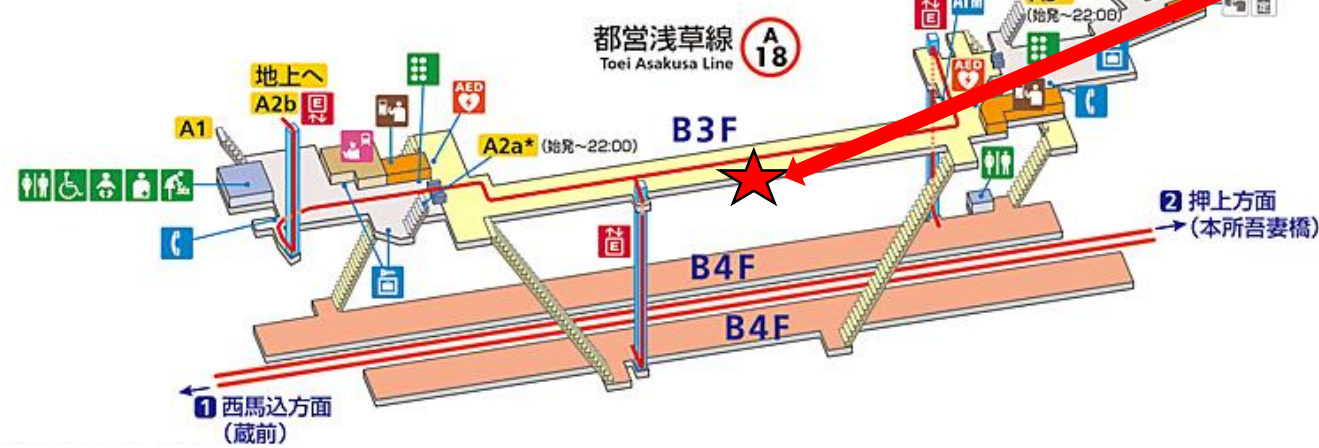

新宿西口駅 (大江戸線)

新宿西口駅構内立体図

- 出口案内(都営)
- D1* EV ES 新宿パレット (10:00~24:00)
 - D2 EV 141 (雨宮・港屋・パイン)ビル
 - D3 新宿大ガード西交差点
 - D4 青梅街道
 - D5 ES 西新宿7丁目
新宿カレイド
西武線 西武新宿駅
新宿都税事務所

- 出口案内(東京メトロ)
- A6* 新宿中村屋ビル
 - A7* 新宿高野ビル、新宿通り
 - A8 A9 ルミネエスト、JR新宿駅(東口・中央東口)
 - A10 閉鎖中
 - A11 EV メトロ食堂街、小田急百貨店
 - A12 A14 JR・小田急・京王
 - A13 新宿駅西口地下駐車場
 - A15* EV (8:00~23:00)
新宿駅西口地下広場
小田急百貨店
 - A16* A17* 新宿駅西口地下広場、東京都庁
 - A18* 閉鎖中
 - B10* サブナード
 - B11* EV ES ヒューリック新宿ビル
 - B12a* EV 新宿エム・スクエア
 - B12b* 靖国通り
 - B13 スタジオアルタ
 - B14* メトロ食堂街
 - B15* EV ES 新宿パレット
 - B16* B18* 小田急ハルク
 - B17 西新宿1丁目

【改札外】JR新宿駅方面改札すぐの柱面(改札階)

浅草駅 (浅草線)

浅草駅構内立体図

○ 出口案内 (都営)

A1	駒形1丁目 浅草郵便局 寿3-4丁目 浅草消防署
A2a*・A2b	駒形2丁目 東駒形1-2丁目 駒形橋 本所保健センター
A3*	雷門郵便局 雷門2丁目
A4	雷門1-2丁目 浅草1-2丁目 雷門 浅草寺(浅草観音) 浅草公会堂 浅草文化観光センター 仲見世通り
A5	花川戸1-2丁目 東武スカイツリーライン浅草駅 水上バスのりば 隅田公園

ポスター掲示場所

○ 出口案内 (東京メトロ)

1	浅草寺(浅草観音) 雷門 仲見世通り 浅草公会堂
2	浅草文化観光センター 雷門1-2丁目
3	雷門通り 浅草1-2丁目 東武スカイツリーライン浅草駅 松屋浅草
4	吾妻橋 隅田川 水上バスのりば 隅田公園
5	浅草駅ビル 江戸通り はきもの問屋街
6*	浅草寺 新仲見世通り
7	東武スカイツリーライン浅草駅 松屋浅草
8	馬道通り 江戸通り

※東京メトロの構内からしか行けません。