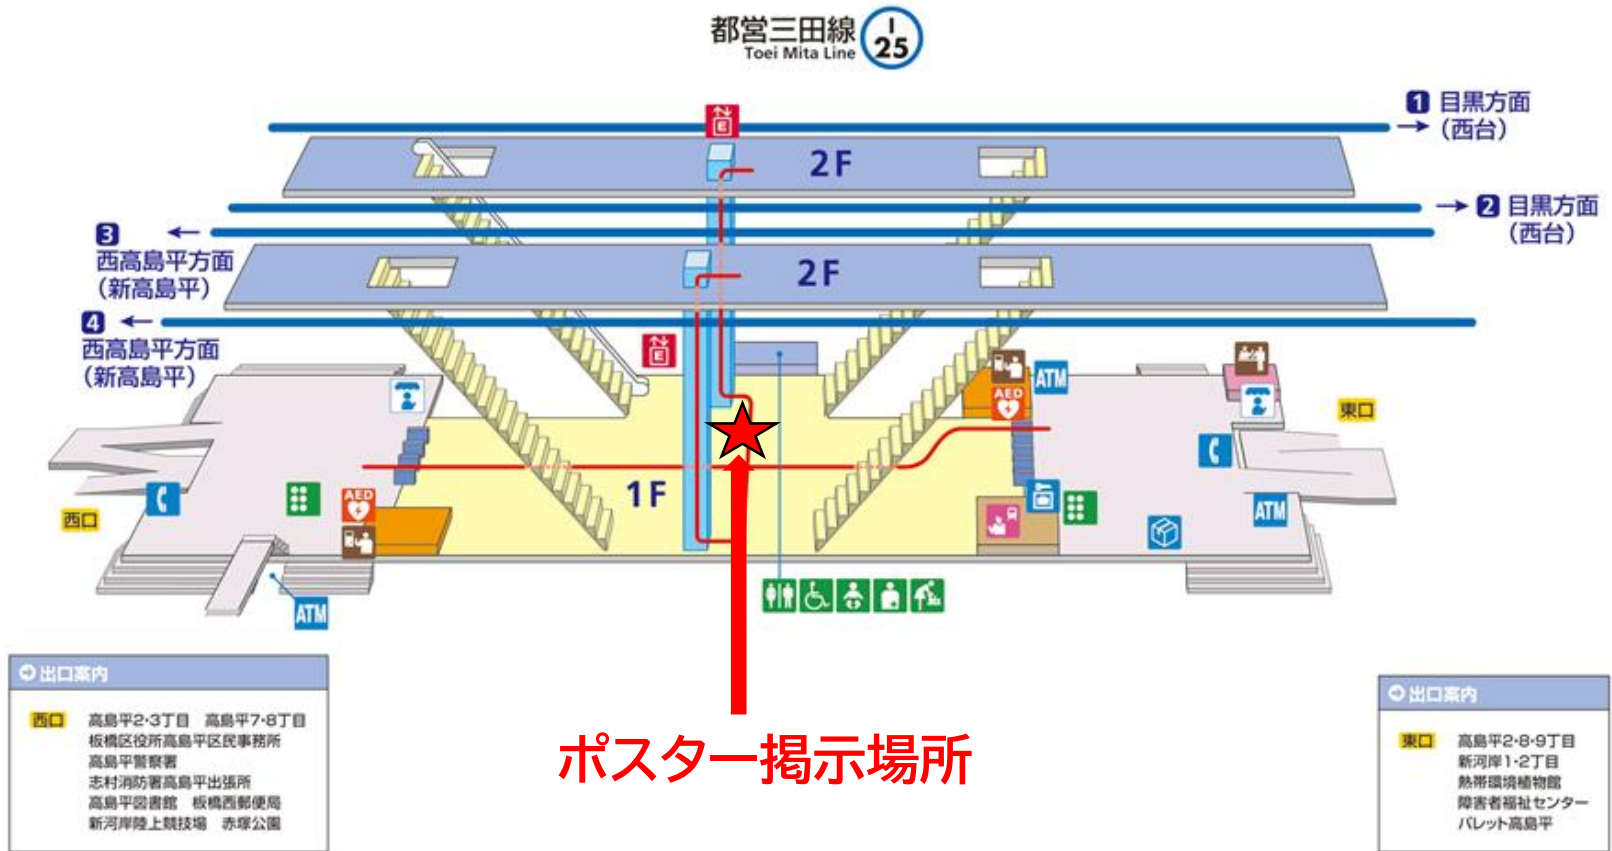

高島平駅 (三田線)

【改札内】コンコース中央付近の柱面(改札階)