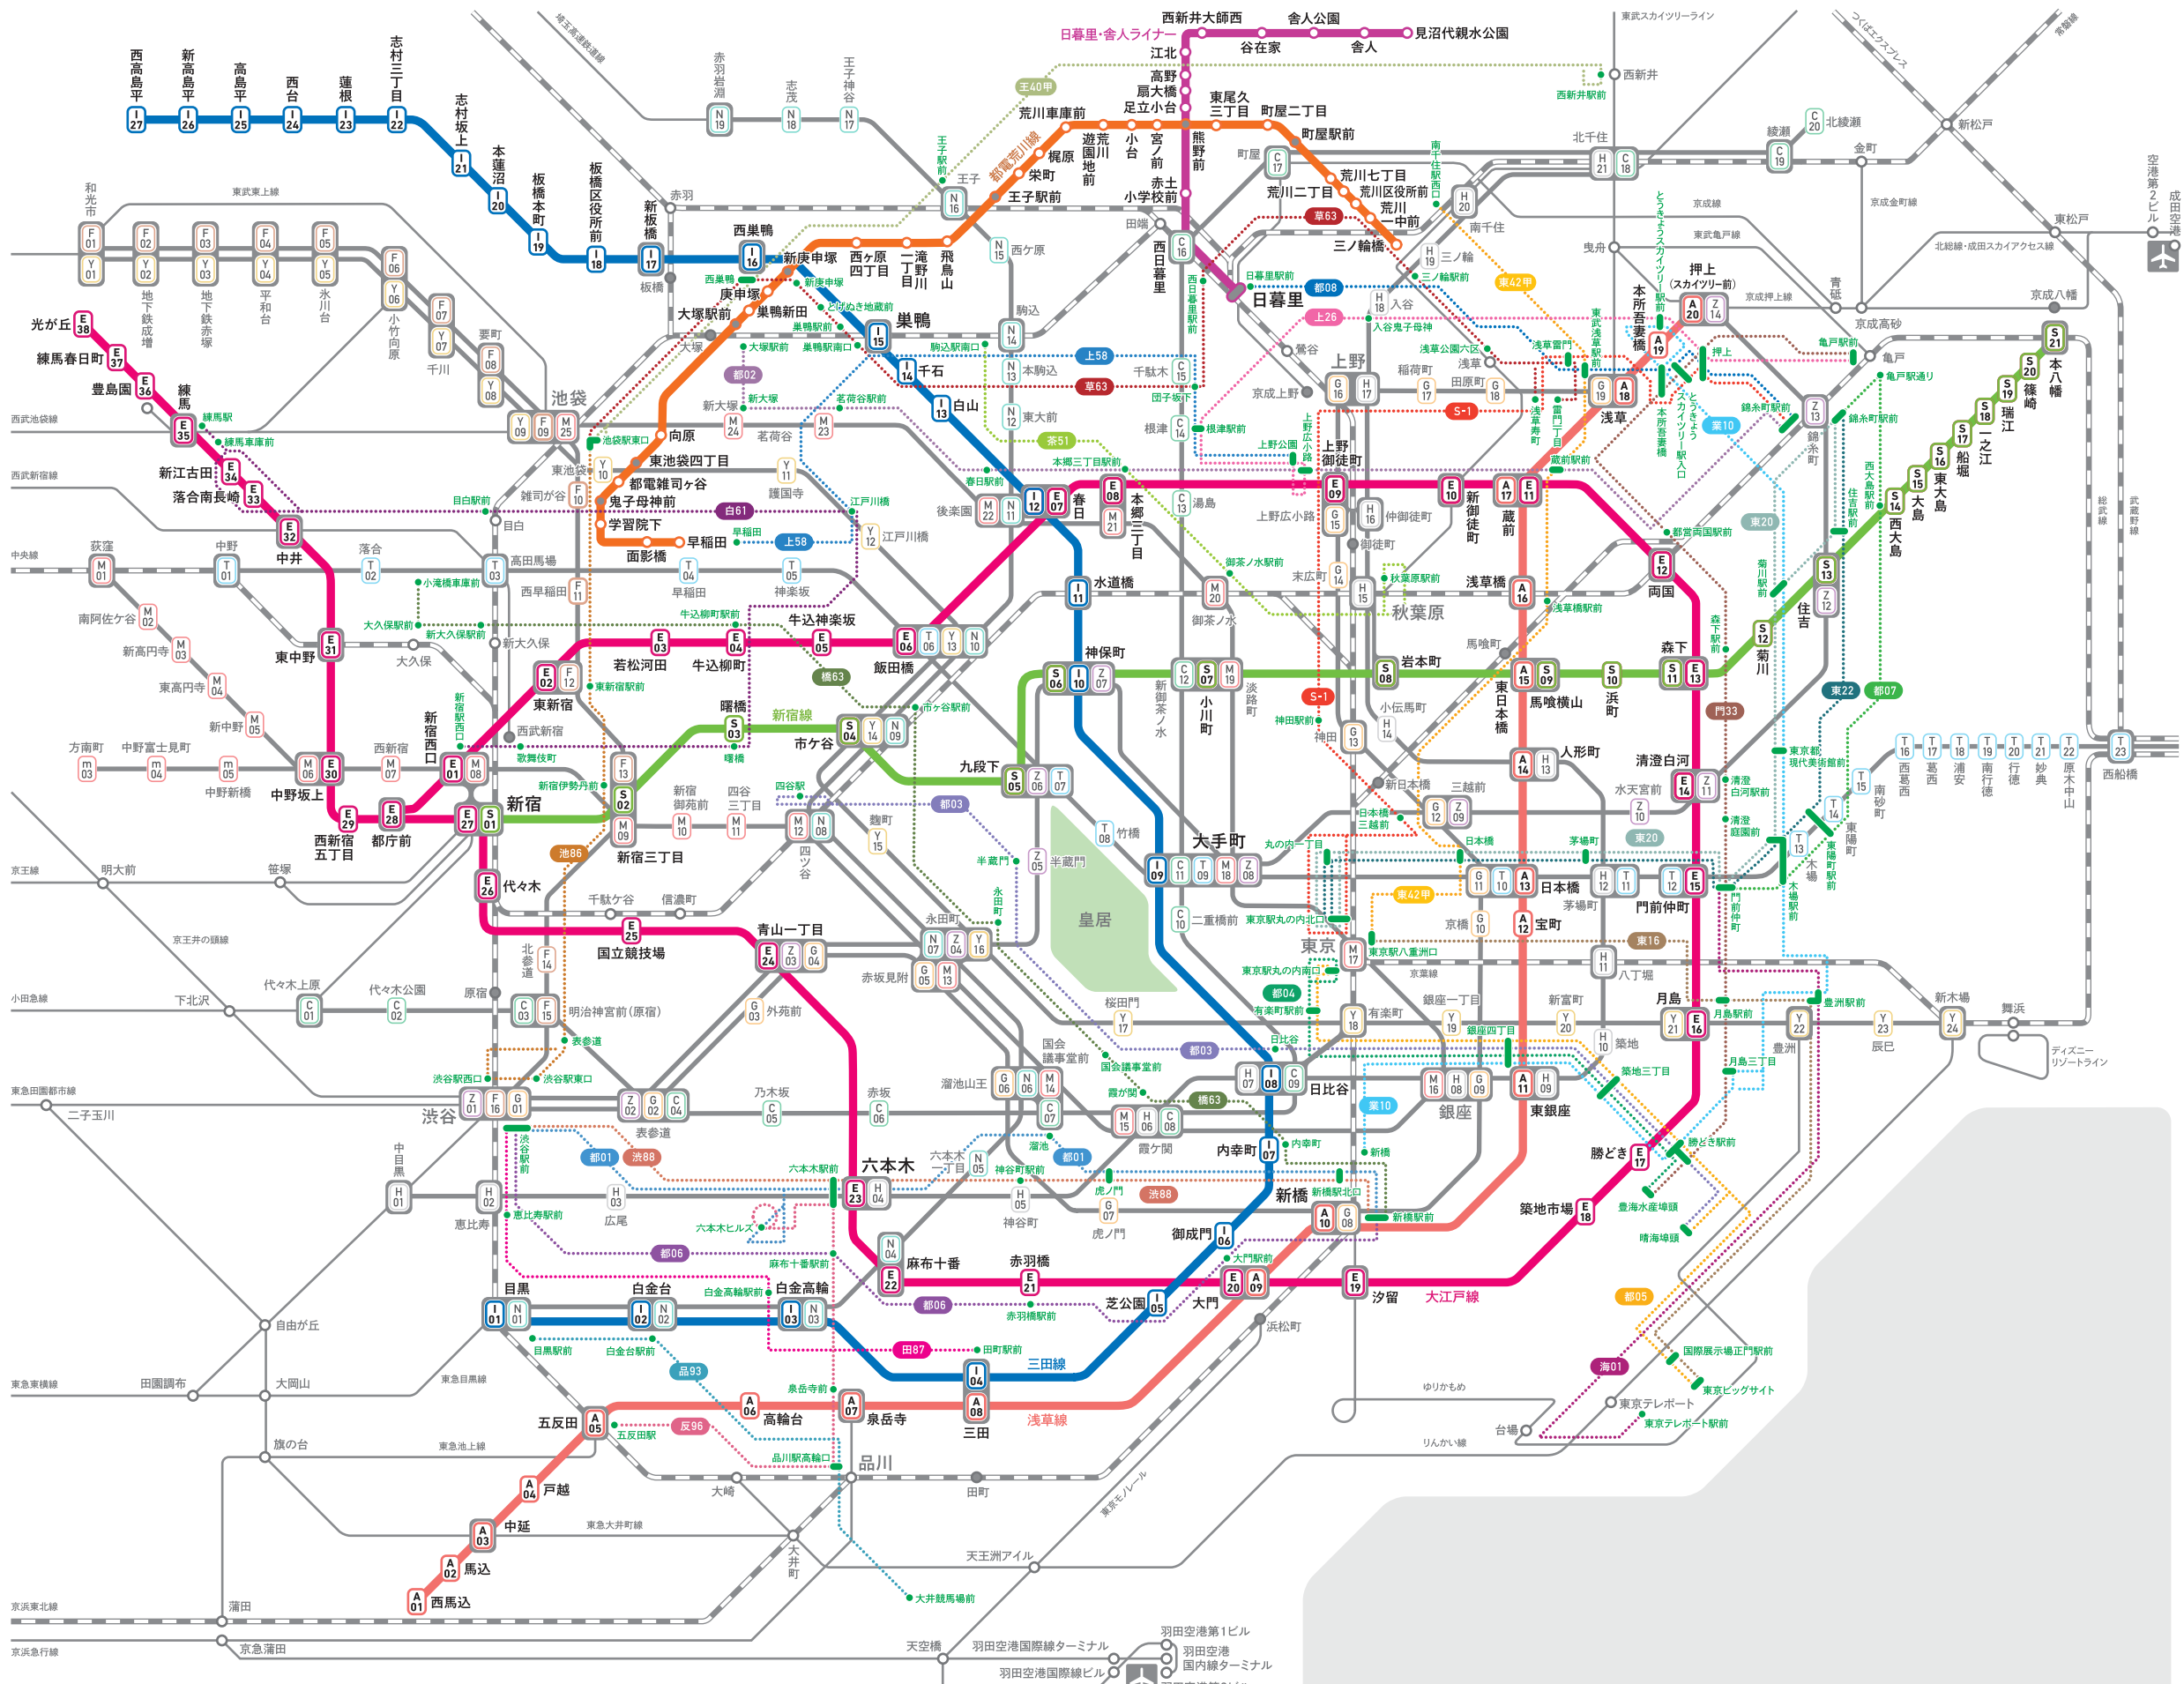

# 都営バス地下鉄マップ

## 都営バス路線

系統	起点	主な経由地	終点
S-1	上野松坂屋	浅草雷門・とうきょうスカイツリー駅入口	錦糸町駅
都01	浅草雷門・とうきょうスカイツリー駅入口	六本木駅・溜池	新橋駅
海01	門前仲町	豊洲駅・台場駅	東京テレポート駅
都02	大塚駅	春日駅・御徒町駅	錦糸町駅
都03	四谷駅	銀座四丁目	晴海埠頭
都04	豊海水産埠頭	勝どき駅・銀座四丁目	東京駅丸の内南口
都05	晴海埠頭	銀座四丁目・有楽町駅	東京駅丸の内南口
都06	東京ビッグサイト	新豊洲駅・銀座四丁目	東京駅丸の内南口
都07	浅草駅	天現寺橋・赤羽橋駅	新橋駅
都08	錦糸町駅	亀戸駅通り・堀川	門前仲町
都09	日暮里駅	千束・押上	錦糸町駅
都10	新橋	銀座四丁目・豊洲駅・菊川駅	とうきょうスカイツリー駅
都16	東京駅八重洲口	月島駅・豊洲駅	東京ビッグサイト
都20	東京駅丸の内北口	日本橋・東京都現代美術館	錦糸町駅
都22	錦糸町駅	東陽町駅・日本橋	東京駅丸の内北口
都23	錦糸町駅	住吉駅	東陽町駅
上26	亀戸駅	とうきょうスカイツリー駅・根津駅	上野公園
門33	亀戸駅	とうきょうスカイツリー駅入口・門前仲町	豊海水産埠頭
東40甲	池袋駅東口	王子駅・荒川土手	西新井駅
東42甲	南千住車庫・南千住駅西口	東武浅草駅・浅草橋駅	東京駅八重洲口
東42乙	南千住車庫・南千住駅西口	東武浅草駅・浅草橋駅	東神田
茶51	駒込駅南口	本郷三丁目・本郷三丁目駅	秋葉原駅
上58	早稲田	千石一丁目・動坂下	上野松坂屋
白11	練馬車庫	目白駅・江戸川橋	新宿駅西口
白12	練馬駅	目白駅・江戸川橋	新宿駅西口
橋63	小滝橋車庫	国立国際医療研究センター・市ヶ谷駅	新橋駅
都63	池袋駅東口	巣鴨駅・千束	浅草橋駅
都66	池袋駅東口	池袋駅東口(循環)	池袋駅東口
都67	浅草駅	恵比寿駅・白金高輪駅	田町駅
都68	浅草駅	青山学院・六本木駅・神谷町駅	新橋駅
都93	大井競馬場	品川駅高輪口	目黒駅
反96	五反田駅	品川駅高輪口・麻布十番駅	六本木ヒルズ

## 鉄道路線

- |               |               |
|---------------|---------------|
| 都営線           | 東京メトロ線        |
| <b>A</b> 浅草線  | <b>G</b> 銀座線  |
| <b>I</b> 三田線  | <b>M</b> 丸の内線 |
| <b>S</b> 新宿線  | <b>H</b> 日比谷線 |
| <b>E</b> 大江戸線 | <b>T</b> 東西線  |
| 都電荒川線         | <b>C</b> 千代田線 |
| 日暮里・舎人ライナー    | <b>Y</b> 有楽町線 |
| その他           | <b>Z</b> 半蔵門線 |
| <b>J</b> JR線  | <b>N</b> 南北線  |
| <b>私</b> 私鉄線  | <b>F</b> 副都心線 |

- 凡例
- A06** 路線記号
  - 駅番号
  - 乗換駅
  - バス停

一日乗車券(都営まるごときっぷ)で利用できる路線は、カラーで表記されています。