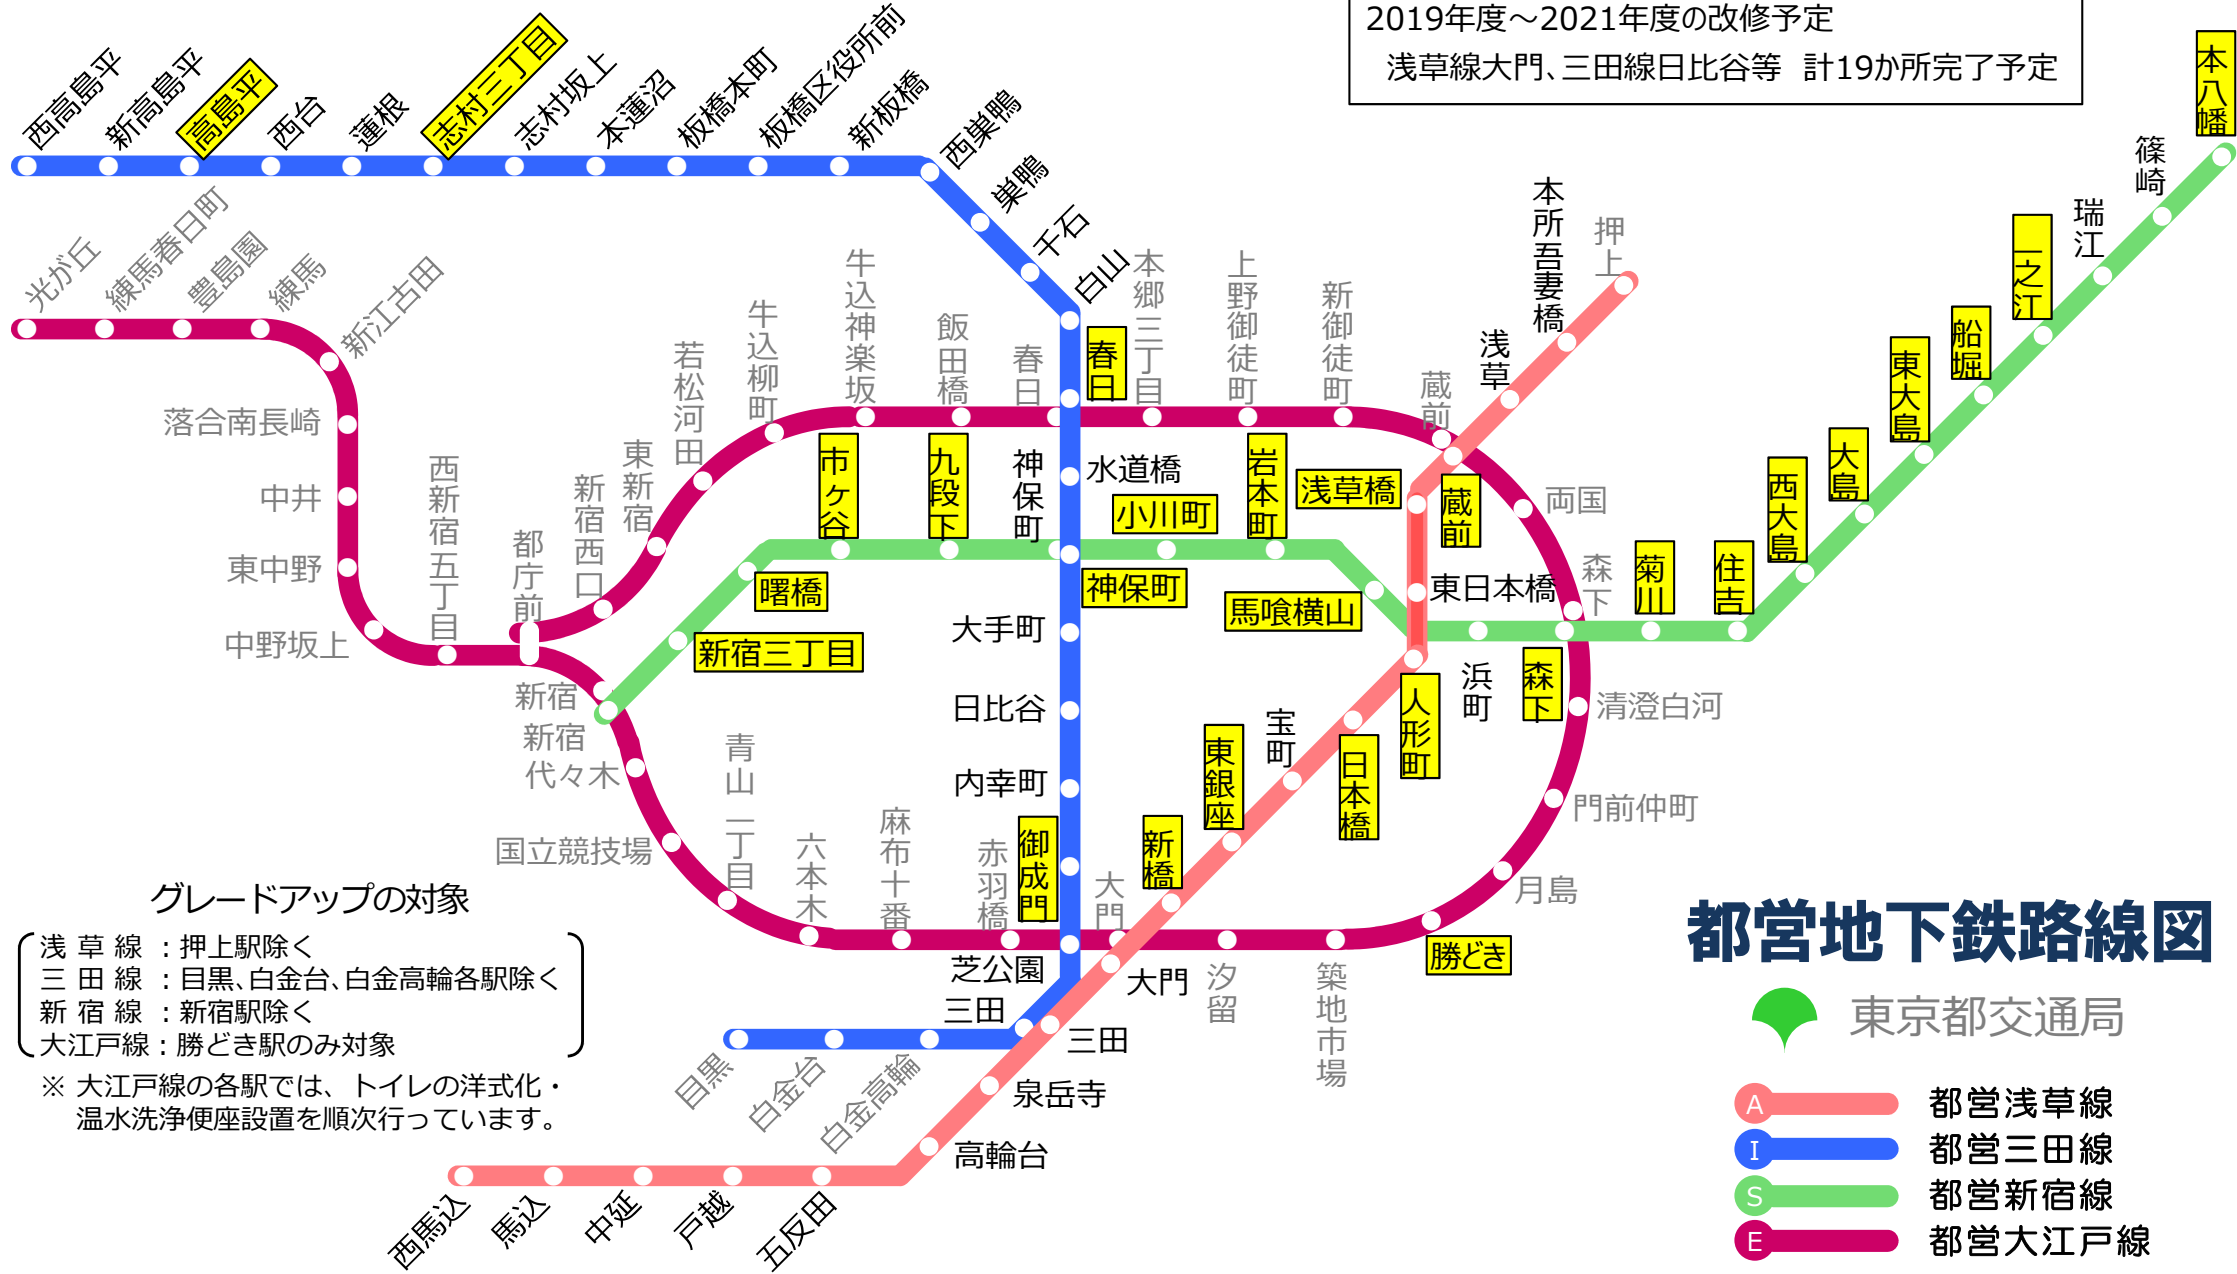

トイレのグレードアップ進捗状況

駅名 2018年度までに工事が完了した駅

- ※ 春日駅及び神保町駅は三田線のトイレ
- ※ 勝どき駅は新島橋方面改札側のトイレ

2019年度～2021年度の改修予定

浅草線大門、三田線日比谷等 計19か所完了予定

グレードアップの対象

- 浅草線：押上駅除く
- 三田線：目黒、白金台、白金高輪各駅除く
- 新宿線：新宿駅除く
- 大江戸線：勝どき駅のみ対象

※ 大江戸線の各駅では、トイレの洋式化・温水洗浄便座設置を順次行っています。

都営地下鉄路線図

東京都交通局

- 都営浅草線
- 都営三田線
- 都営新宿線
- 都営大江戸線