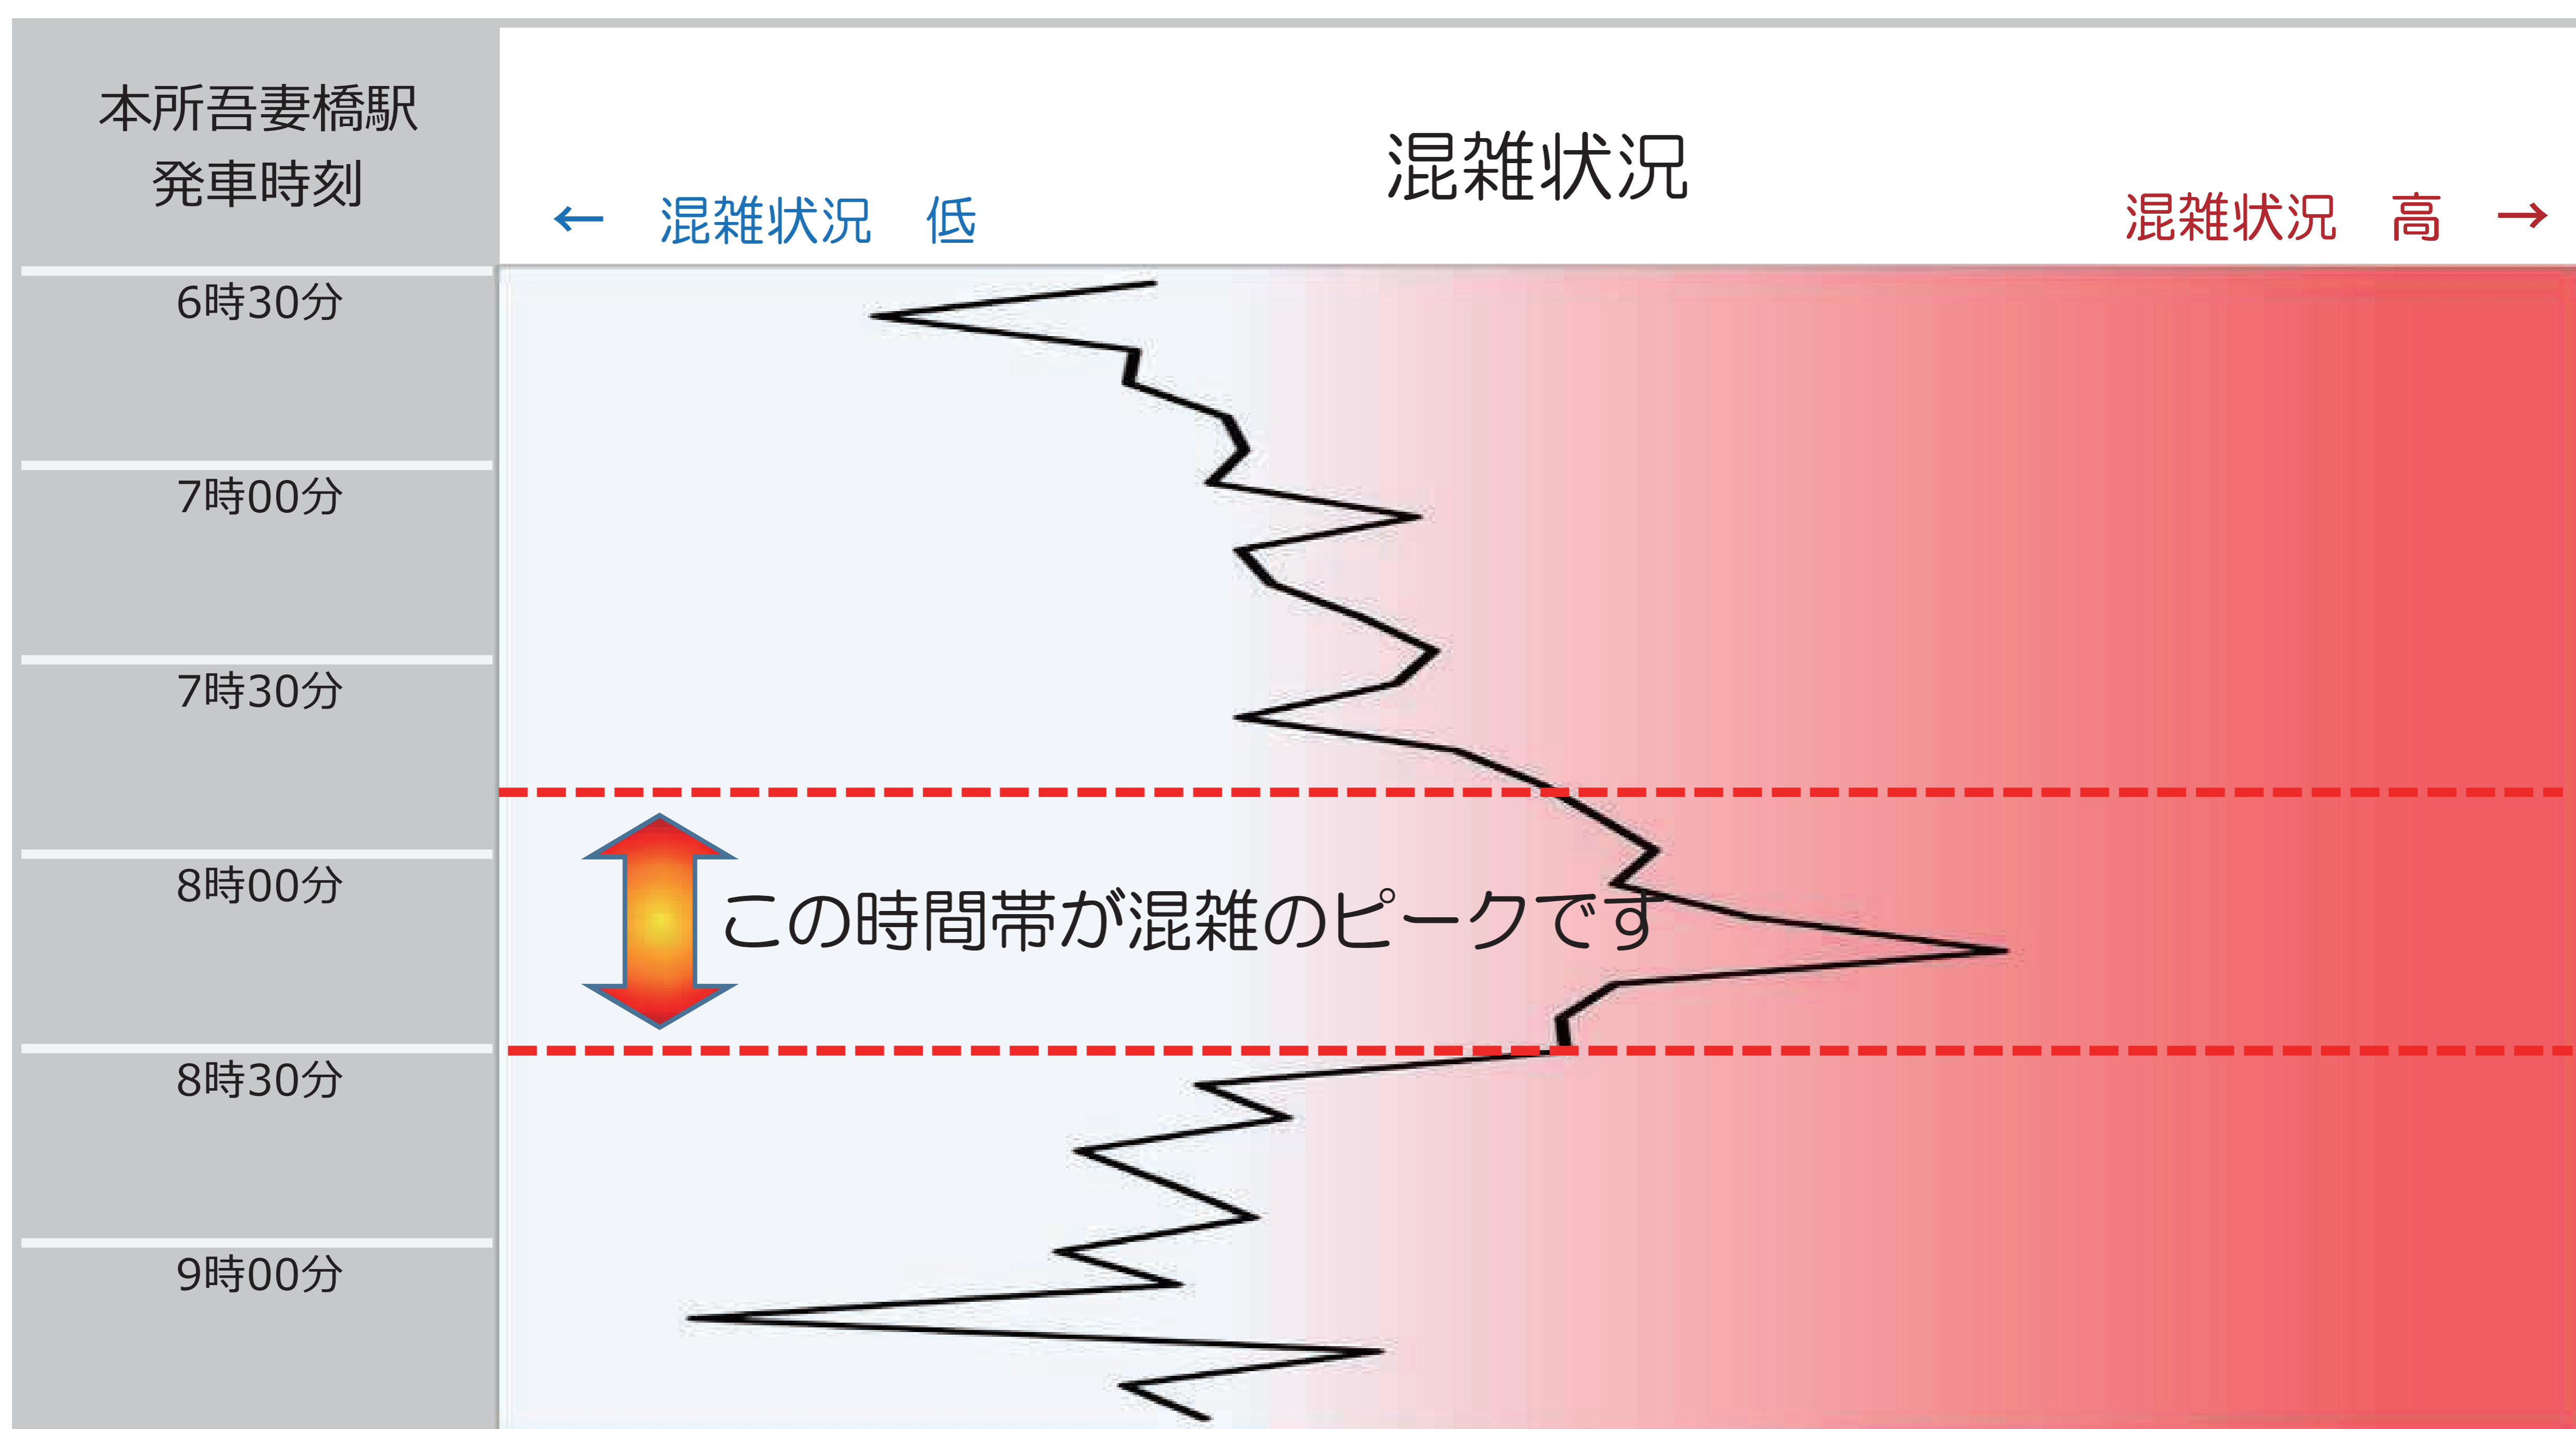

オフピーク乗車にご協力ください

(新橋方面)混雑状況

当駅を

7:50~8:30 ごろに
出発する電車が混み合います

混雑のピークを避けての通勤・通学にご協力ください

上記の混雑状況は、あくまでも目安であり日によって変動します。