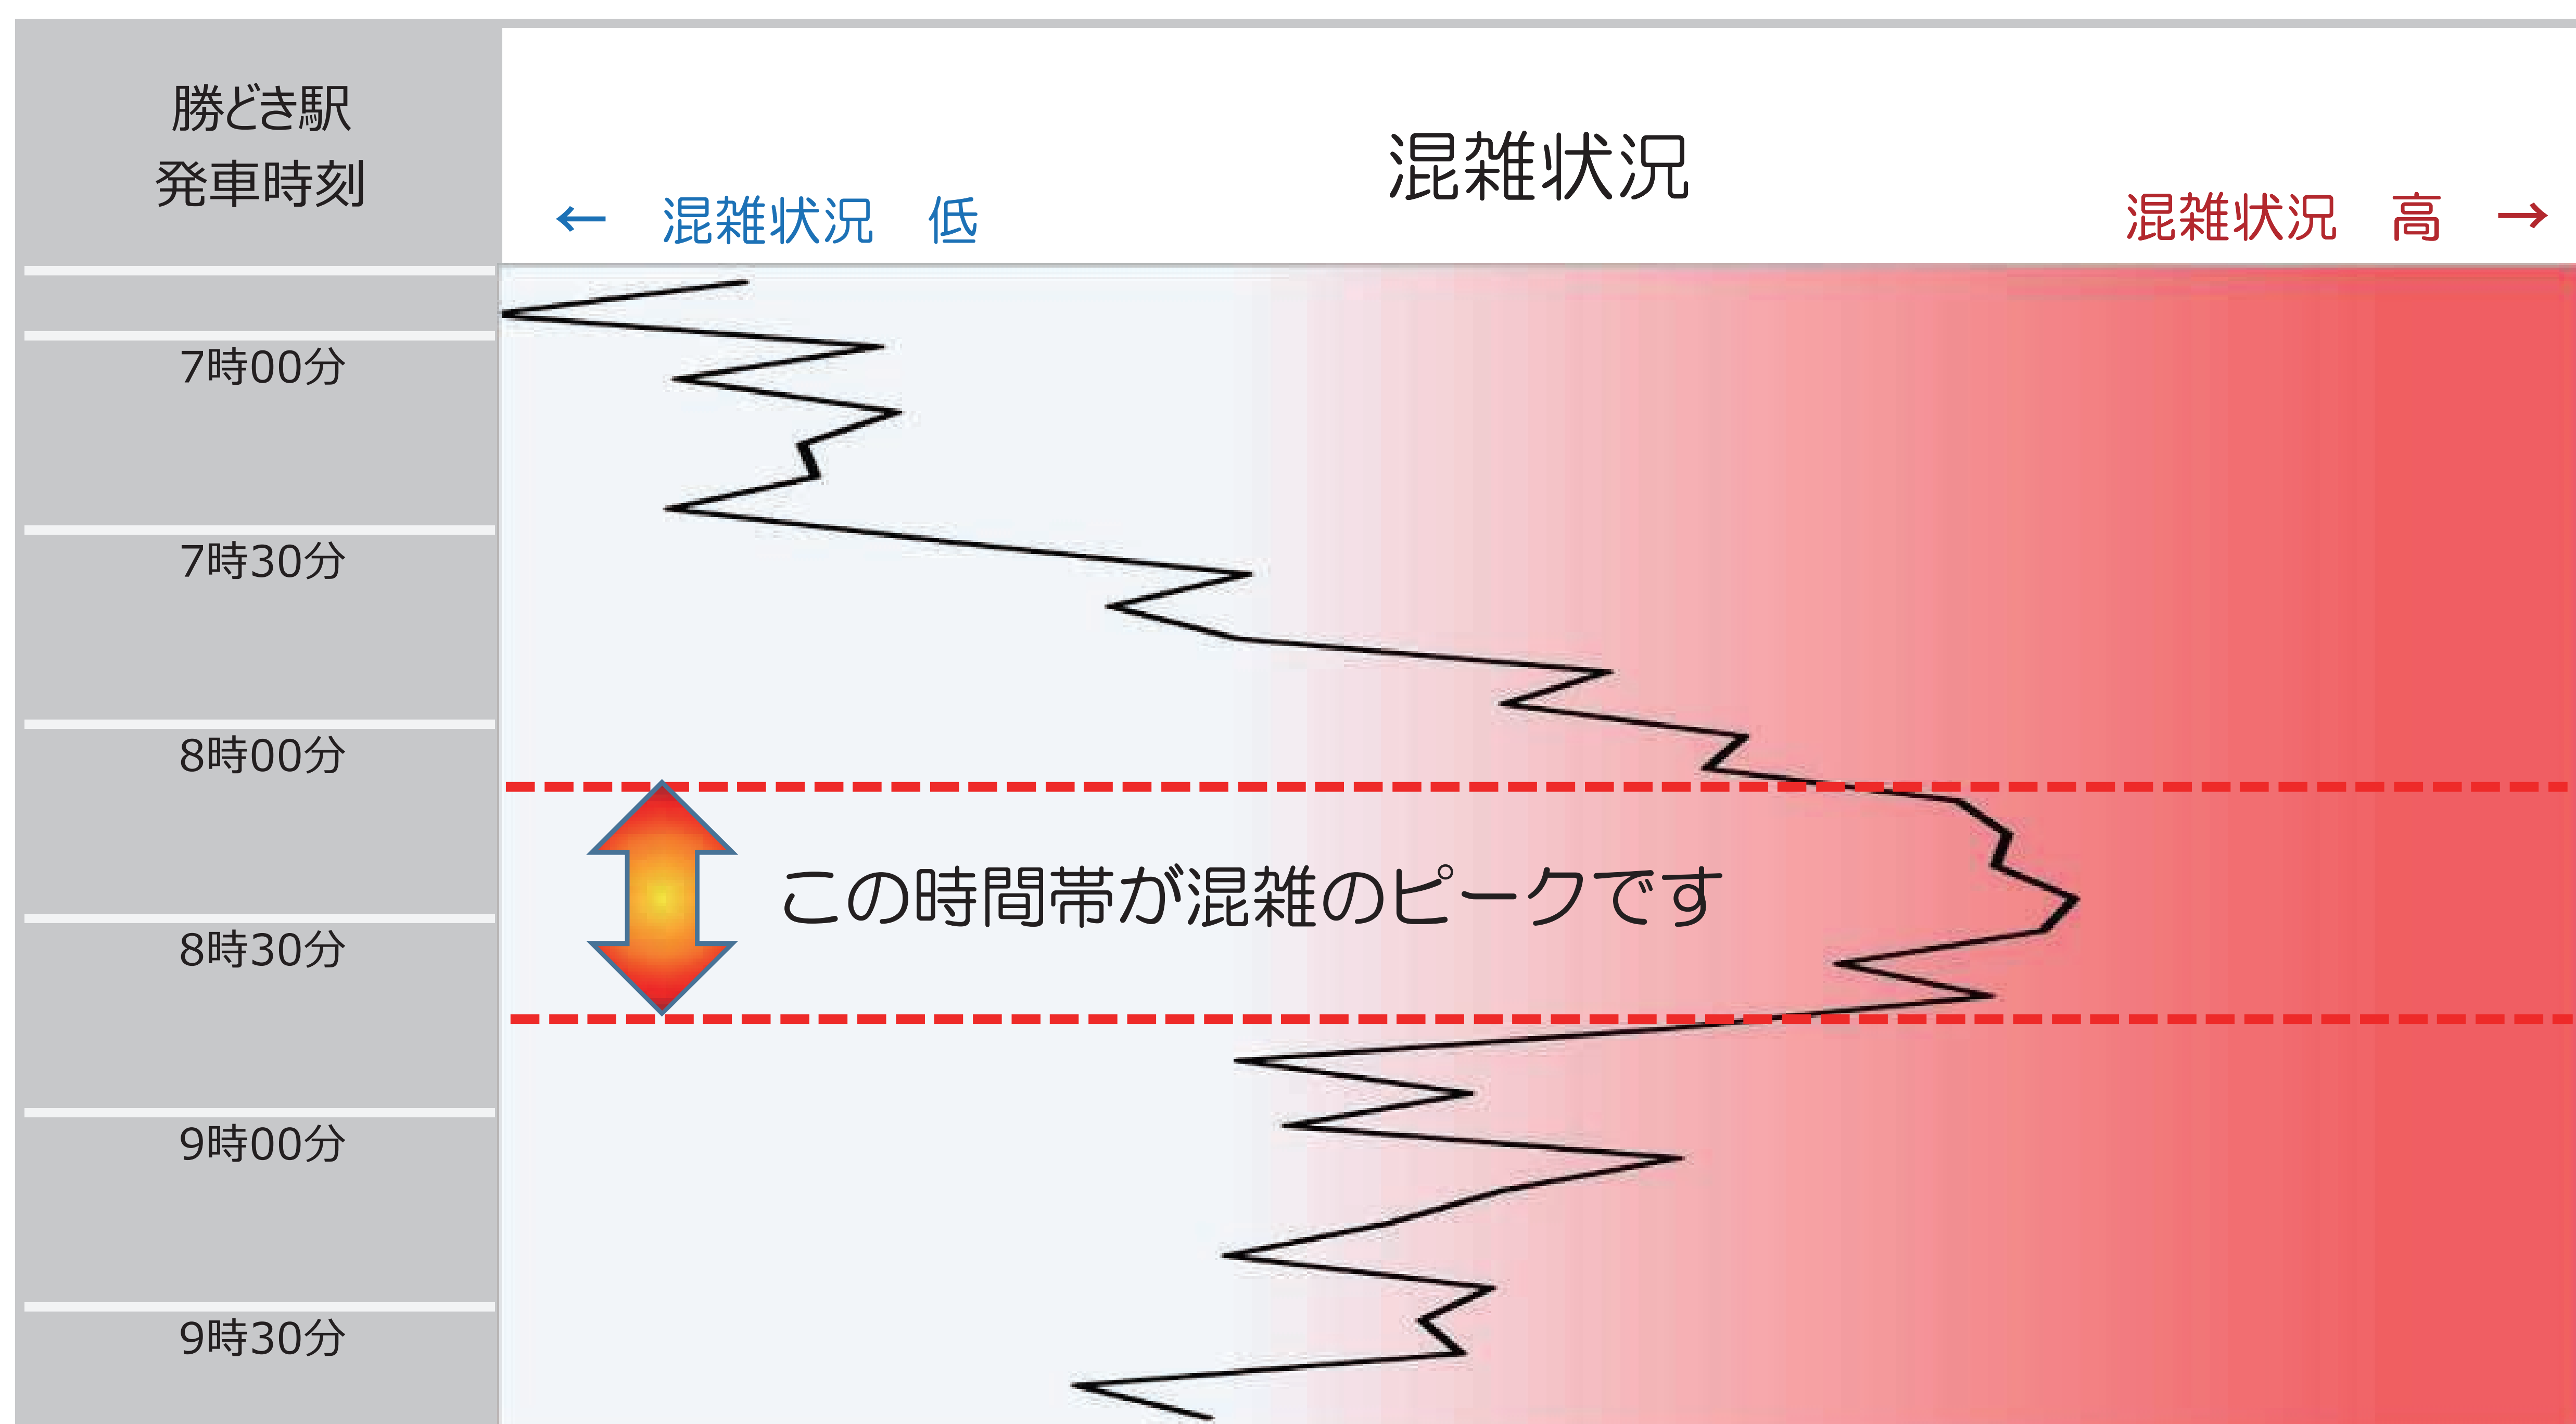

オフピーク乗車にご協力ください

(大門方面)混雑状況

当駅を

8:10～8:40 ごろに

出発する電車が大変混み合います

混雑のピークを避けての通勤・通学にご協力ください

上記の混雑状況は、あくまでも目安であり日によって変動します。