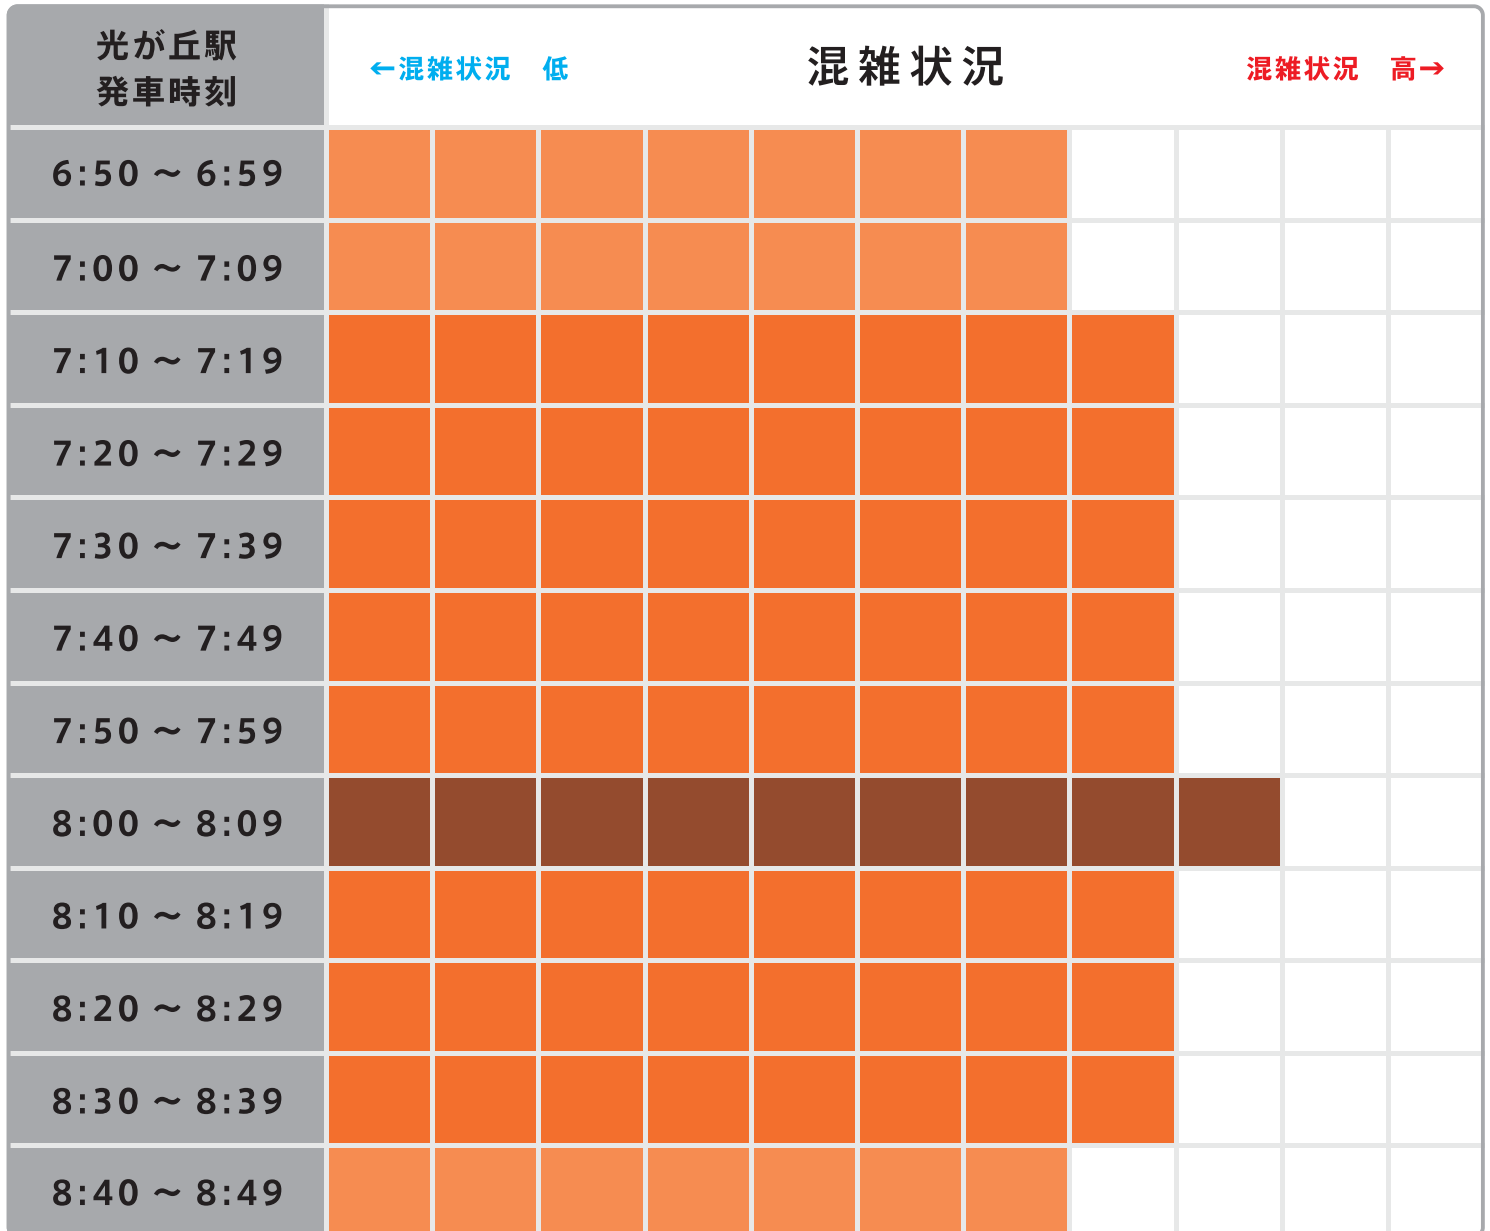

オフピーク乗車にご協力ください

大江戸線
Oedo Line

(都庁前・六本木方面) 混雑状況

もっとも混雑する区間は中井駅→東中野駅間です。

- 上記の区間の混雑状況を当駅発車時刻に置き換えたものが以下のグラフです。
- 混雑のピークを避けての通勤・通学にご協力ください。

上記の混雑状況は、あくまでも目安であり日によって変動します。

都営交通
TOEI TRANSPORTATION