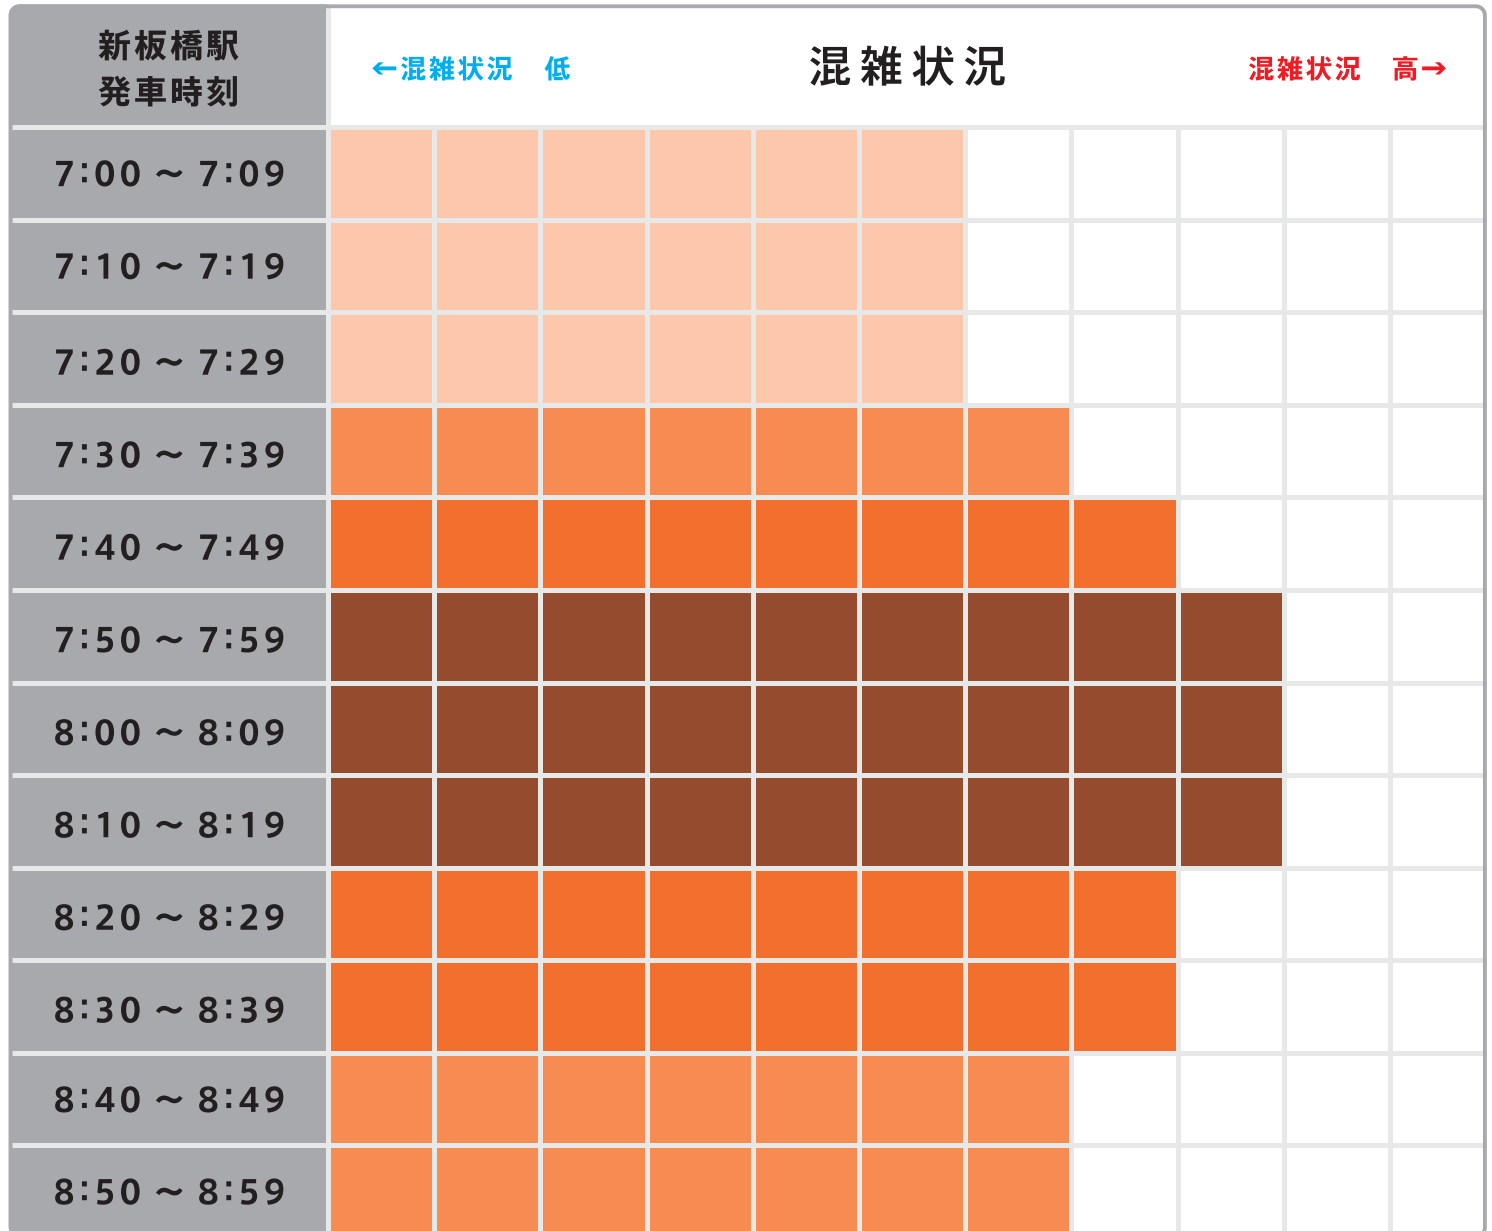

# オフピーク乗車にご協力ください

**三田線**  
Mita Line

(巢鴨・大手町方面) 混雑状況

**もっとも混雑する区間は西巢鴨駅→巢鴨間です。**

- 上記の区間の混雑状況を当駅発車時刻に置き換えたものが以下のグラフです。
- 混雑のピークを避けての通勤・通学にご協力ください。

上記の混雑状況は、あくまでも目安であり日によって変動します。

**都営交通**  
TOEI TRANSPORTATION