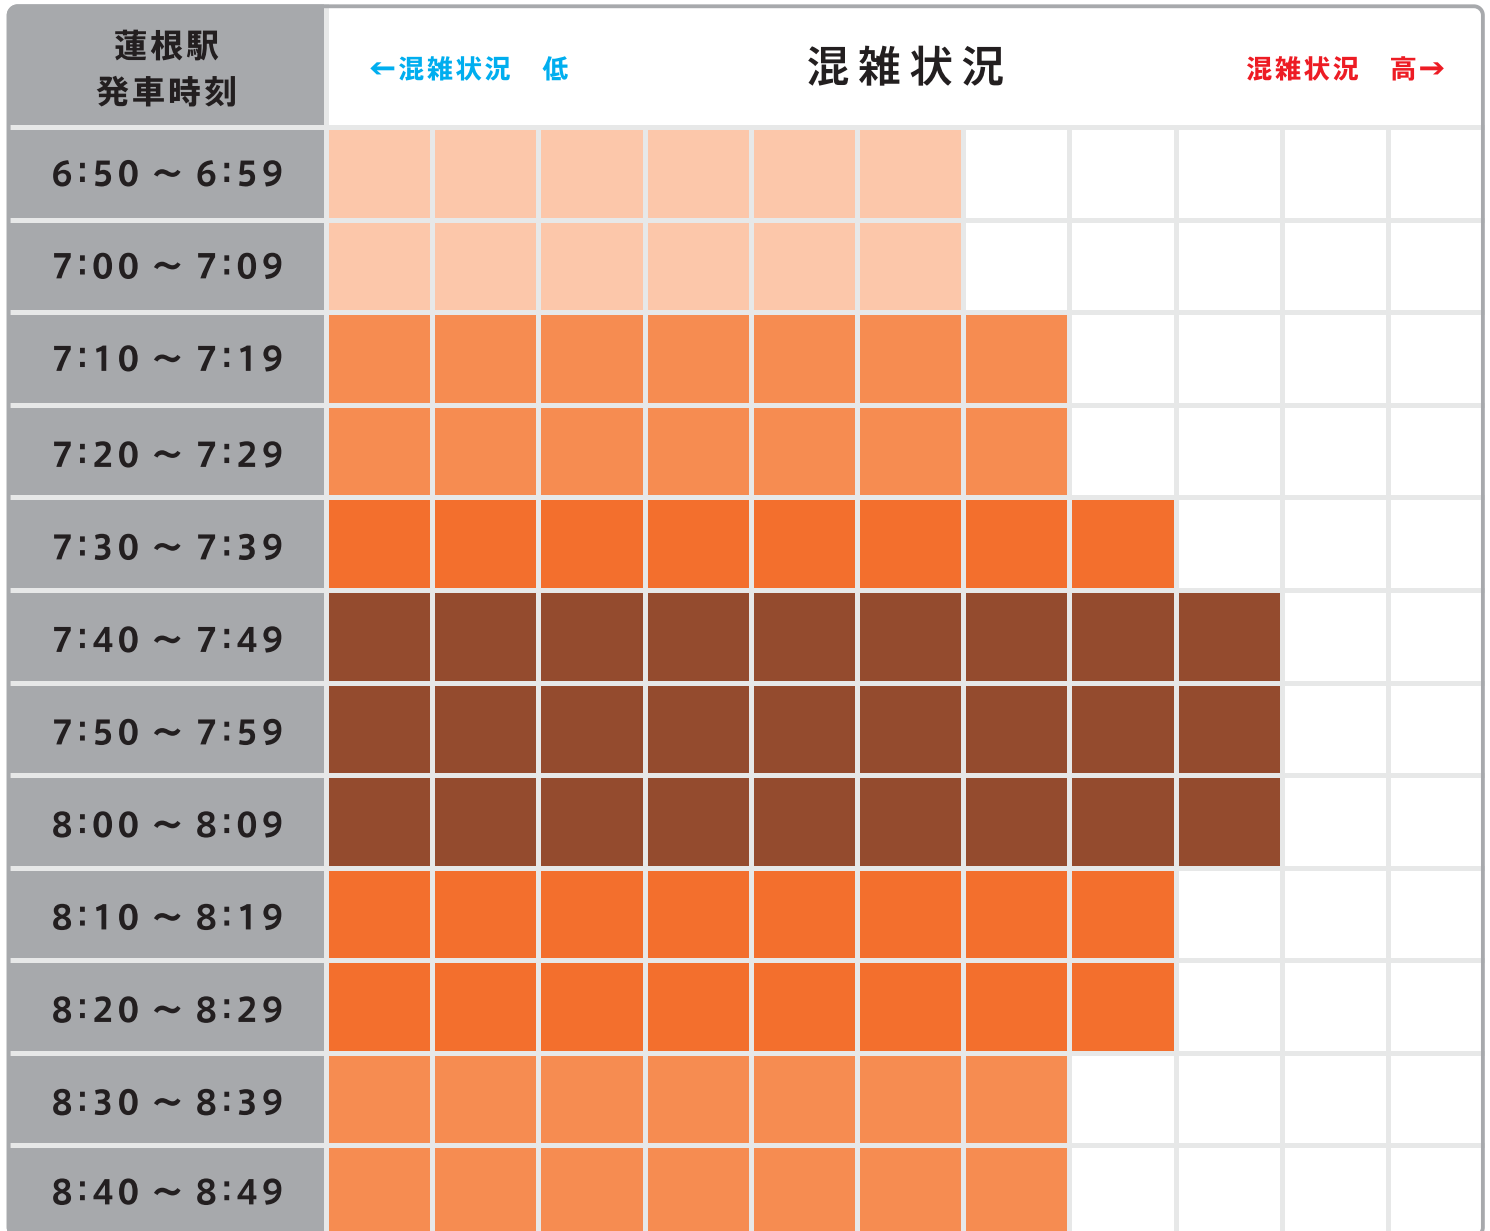

# オフピーク乗車にご協力ください

**三田線**  
Mita Line

(巣鴨・大手町方面) 混雑状況

もっとも混雑する区間は西巣鴨駅→巣鴨間です。

- 上記の区間の混雑状況を当駅発車時刻に置き換えたものが以下のグラフです。
- 混雑のピークを避けての通勤・通学にご協力ください。

上記の混雑状況は、あくまでも目安であり日によって変動します。

都営交通  
TOEI TRANSPORTATION