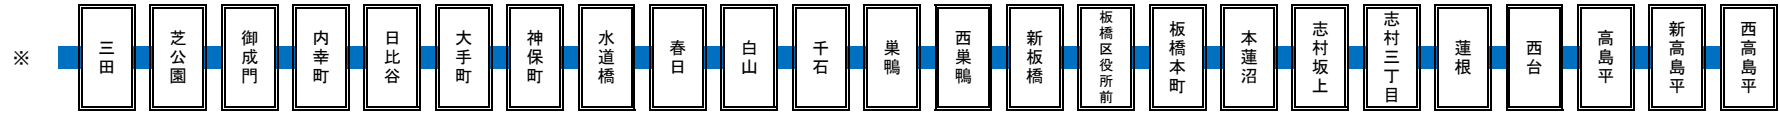

三田線ホームドア運用開始予定日(令和3年度)

※ 目黒～白金高輪駅は、他社線管理駅

	ホームドア停止 予定日	Station																								
		三田	芝公園	御成門	内幸町	日比谷	大手町	神保町	水道橋	春日	白山	千石	巢鴨	西巢鴨	新板橋	板橋区役所前	板橋本町	本蓮沼	志村坂上	志村三丁目	蓮根	西台	高島平	新高島平	西高島平	
ホームドア停止 予定日	1番線	済								R3 5/19	済	済	済	済	済	済	済	済	済	済	済	済	済	済	済	
	2番線	済																								済
	3番線																									済
	4番線																									済
運用開始 予定日	1番線	済								R3 7月 中旬	済	済	済	済	R3 6/16	済	済	済	済	済	済	済	済	済	済	
	2番線	済																							済	
	3番線																								済	
	4番線																								済	