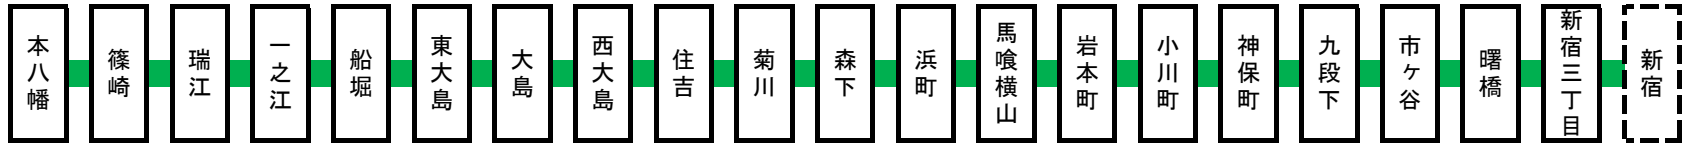

## 新宿線ホームドア設置スケジュール

本八幡駅より隣接駅に順次設置し、調整が完了した駅から運用開始

R元年秋

京王  
施工

設置予定日	1番線	済	済	済	済	済	済	済	済	済	済	済	済	済	済	済	済	済	済	R元 6/2				
	2番線	済	済	済	済	済	済	済	済	済	済	済	済	済	済	済	済	済	済	R元 6/9				
	3番線								済							済	済							
	4番線								済							済	済							
運用開始 予定日	1番線								済															
	2番線	済	済	済	済	済	済	済	済	済	済	済	済	済	済	済	済	済	済	R元 6/8	R元 6/29			
	3番線								済							済								
	4番線								済							済								

- ※設置は記載の日付の始発までに行います。また、運用は記載の日付の始発より開始いたします。
- ※1番線：新宿方面、2番線：本八幡方面となります。（大島駅、岩本町駅は、1、2番線：新宿方面、3、4番線：本八幡方面、小川町駅は、3番線：新宿方面、4番線：本八幡方面となります。）
- ※九段下駅は、『1番線』を『5番線』、『2番線』を『6番線』に読み替えます。
- ※新宿駅は、京王電鉄にて設置工事を行っており、平成30年度に設置を完了しております。