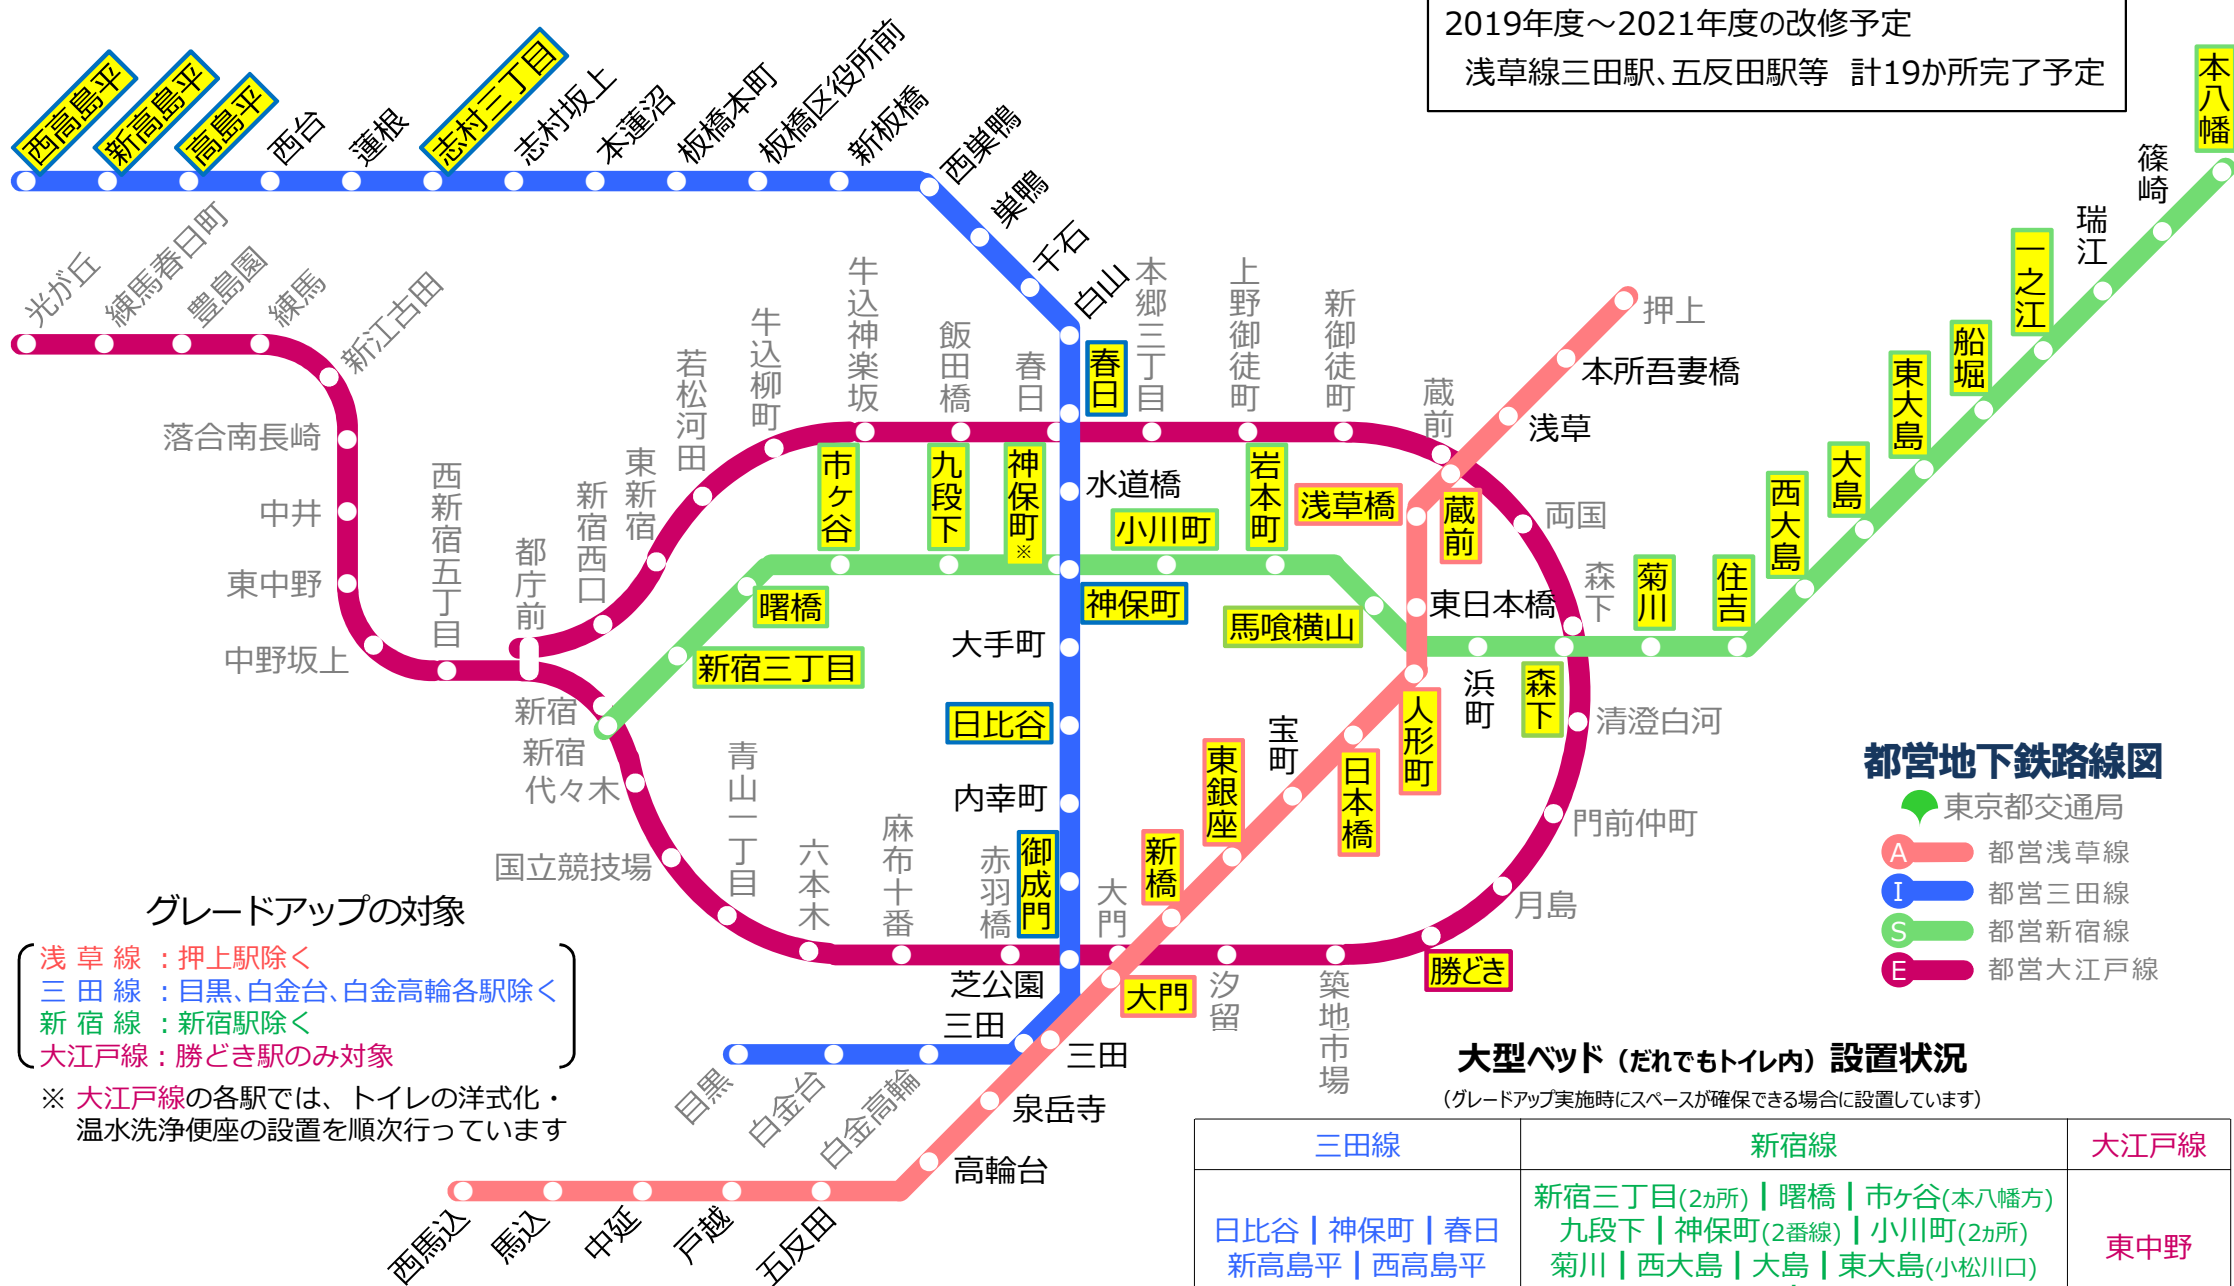

トイレのグレードアップ 進捗状況

駅名 2019年度までに工事が完了した駅

※ 新宿線神保町駅は2番線のトイレ

2019年度～2021年度の改修予定

浅草線三田駅、五反田駅等 計19か所完了予定

グレードアップの対象

- 浅草線：押上駅除く
- 三田線：目黒、白金台、白金高輪各駅除く
- 新宿線：新宿駅除く
- 大江戸線：勝どき駅のみ対象

※ 大江戸線の各駅では、トイレの洋式化・温水洗浄便座の設置を順次行っています

都営地下鉄路線図

- 東京都交通局
- A 都営浅草線
- I 都営三田線
- S 都営新宿線
- E 都営大江戸線

大型ベッド (だれでもトイレ内) 設置状況

(グレードアップ実施時にスペースが確保できる場合に設置しています)

三田線	新宿線	大江戸線
日比谷 神保町 春日 新高島平 西高島平	新宿三丁目(2カ所) 曙橋 市ヶ谷(本八幡方) 九段下 神保町(2番線) 小川町(2カ所) 菊川 西大島 大島 東大島(小松川口) 一之江 本八幡	東中野