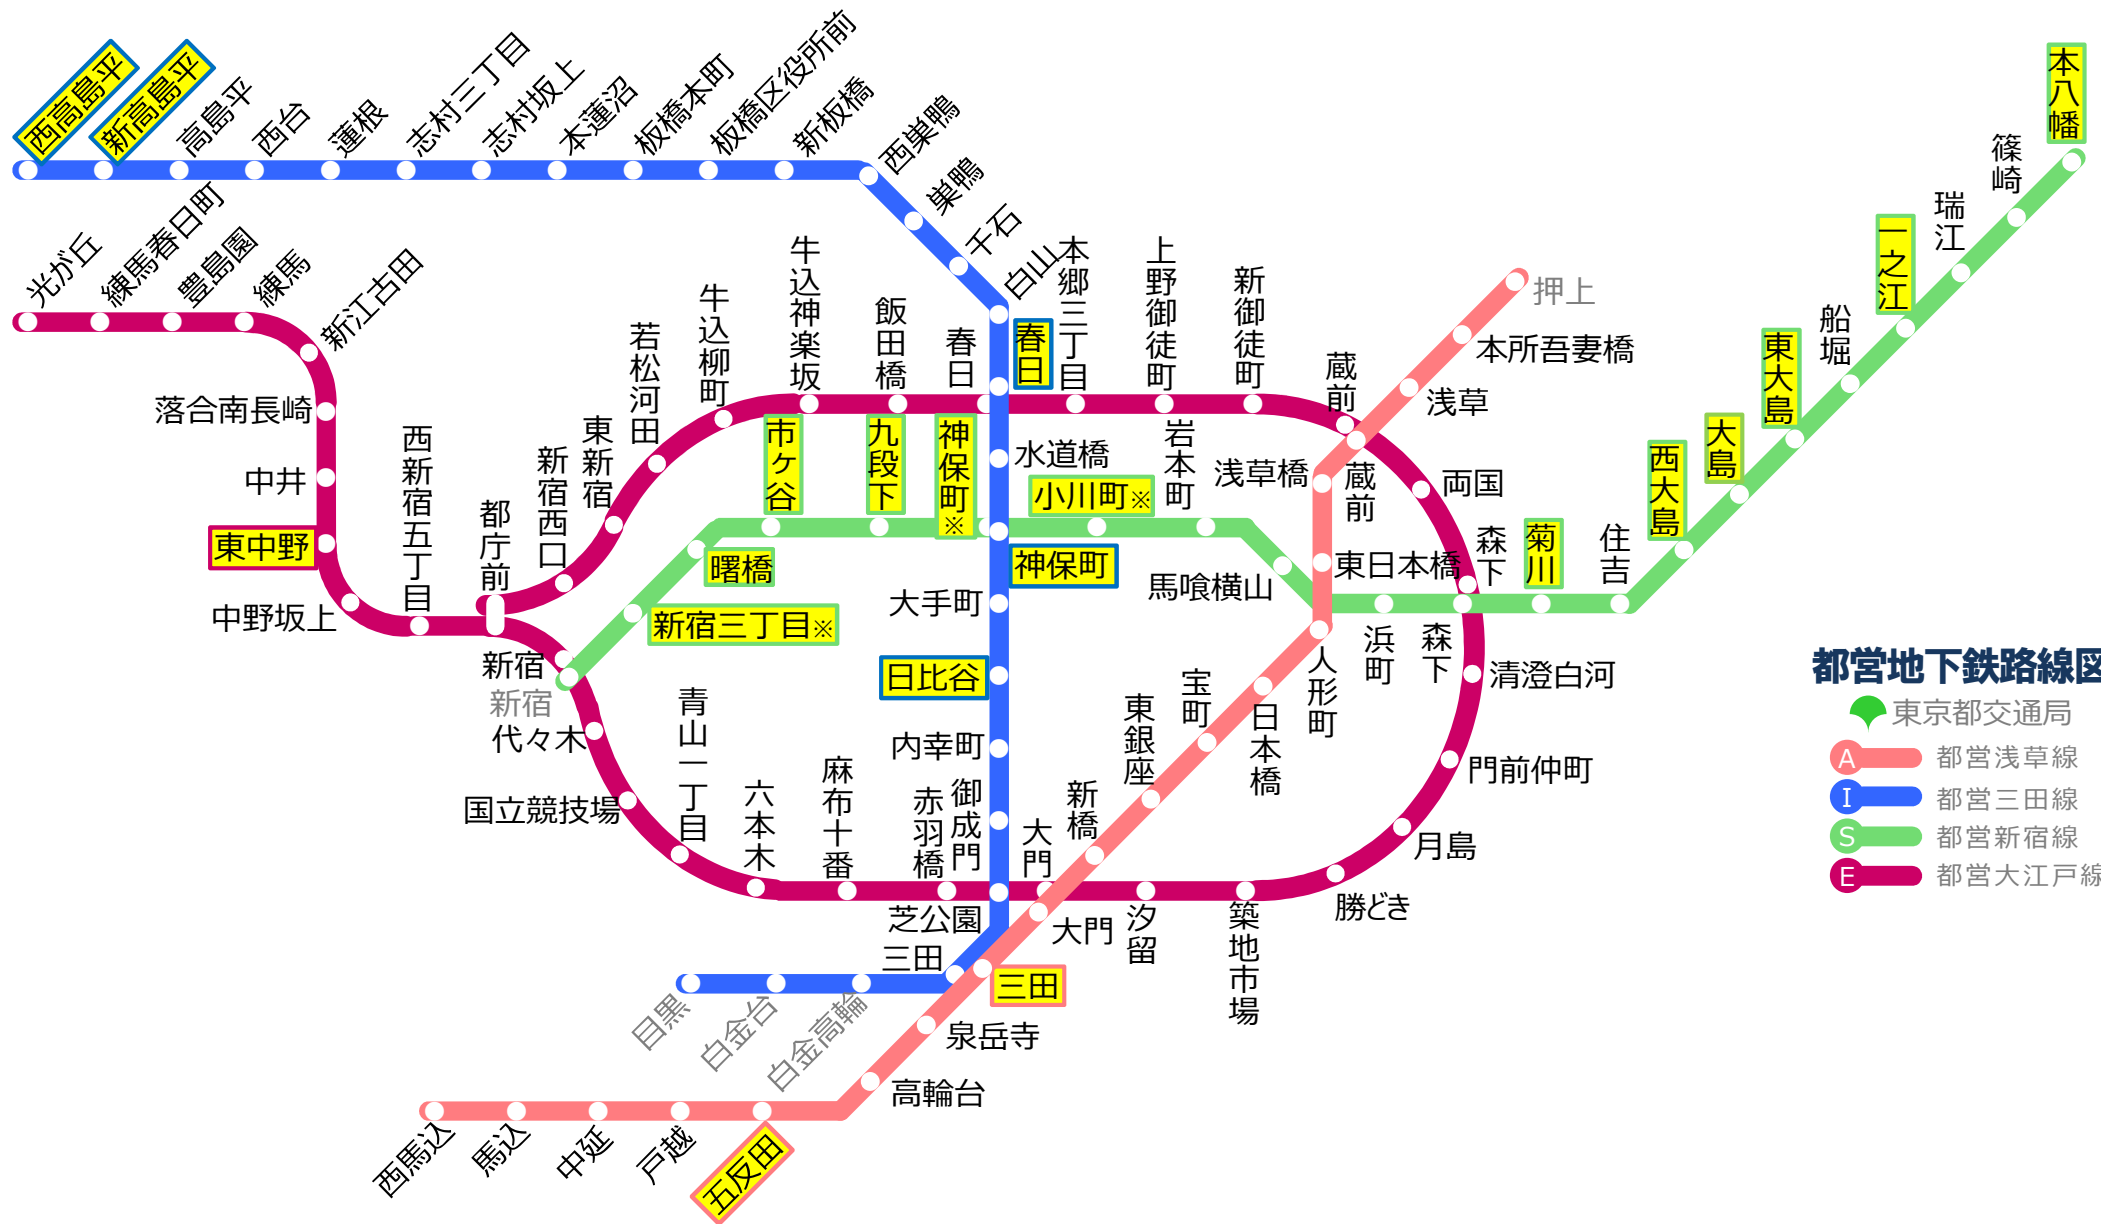

介助用ベッドの設置状況

駅名 だれでもトイレ内に介助用ベッドを設置している駅
 ※：だれでもトイレ2箇所に各々設置している駅
20 駅 23 箇所

都営地下鉄路線図

- 東京都交通局
- A 都営浅草線
- I 都営三田線
- S 都営新宿線
- E 都営大江戸線