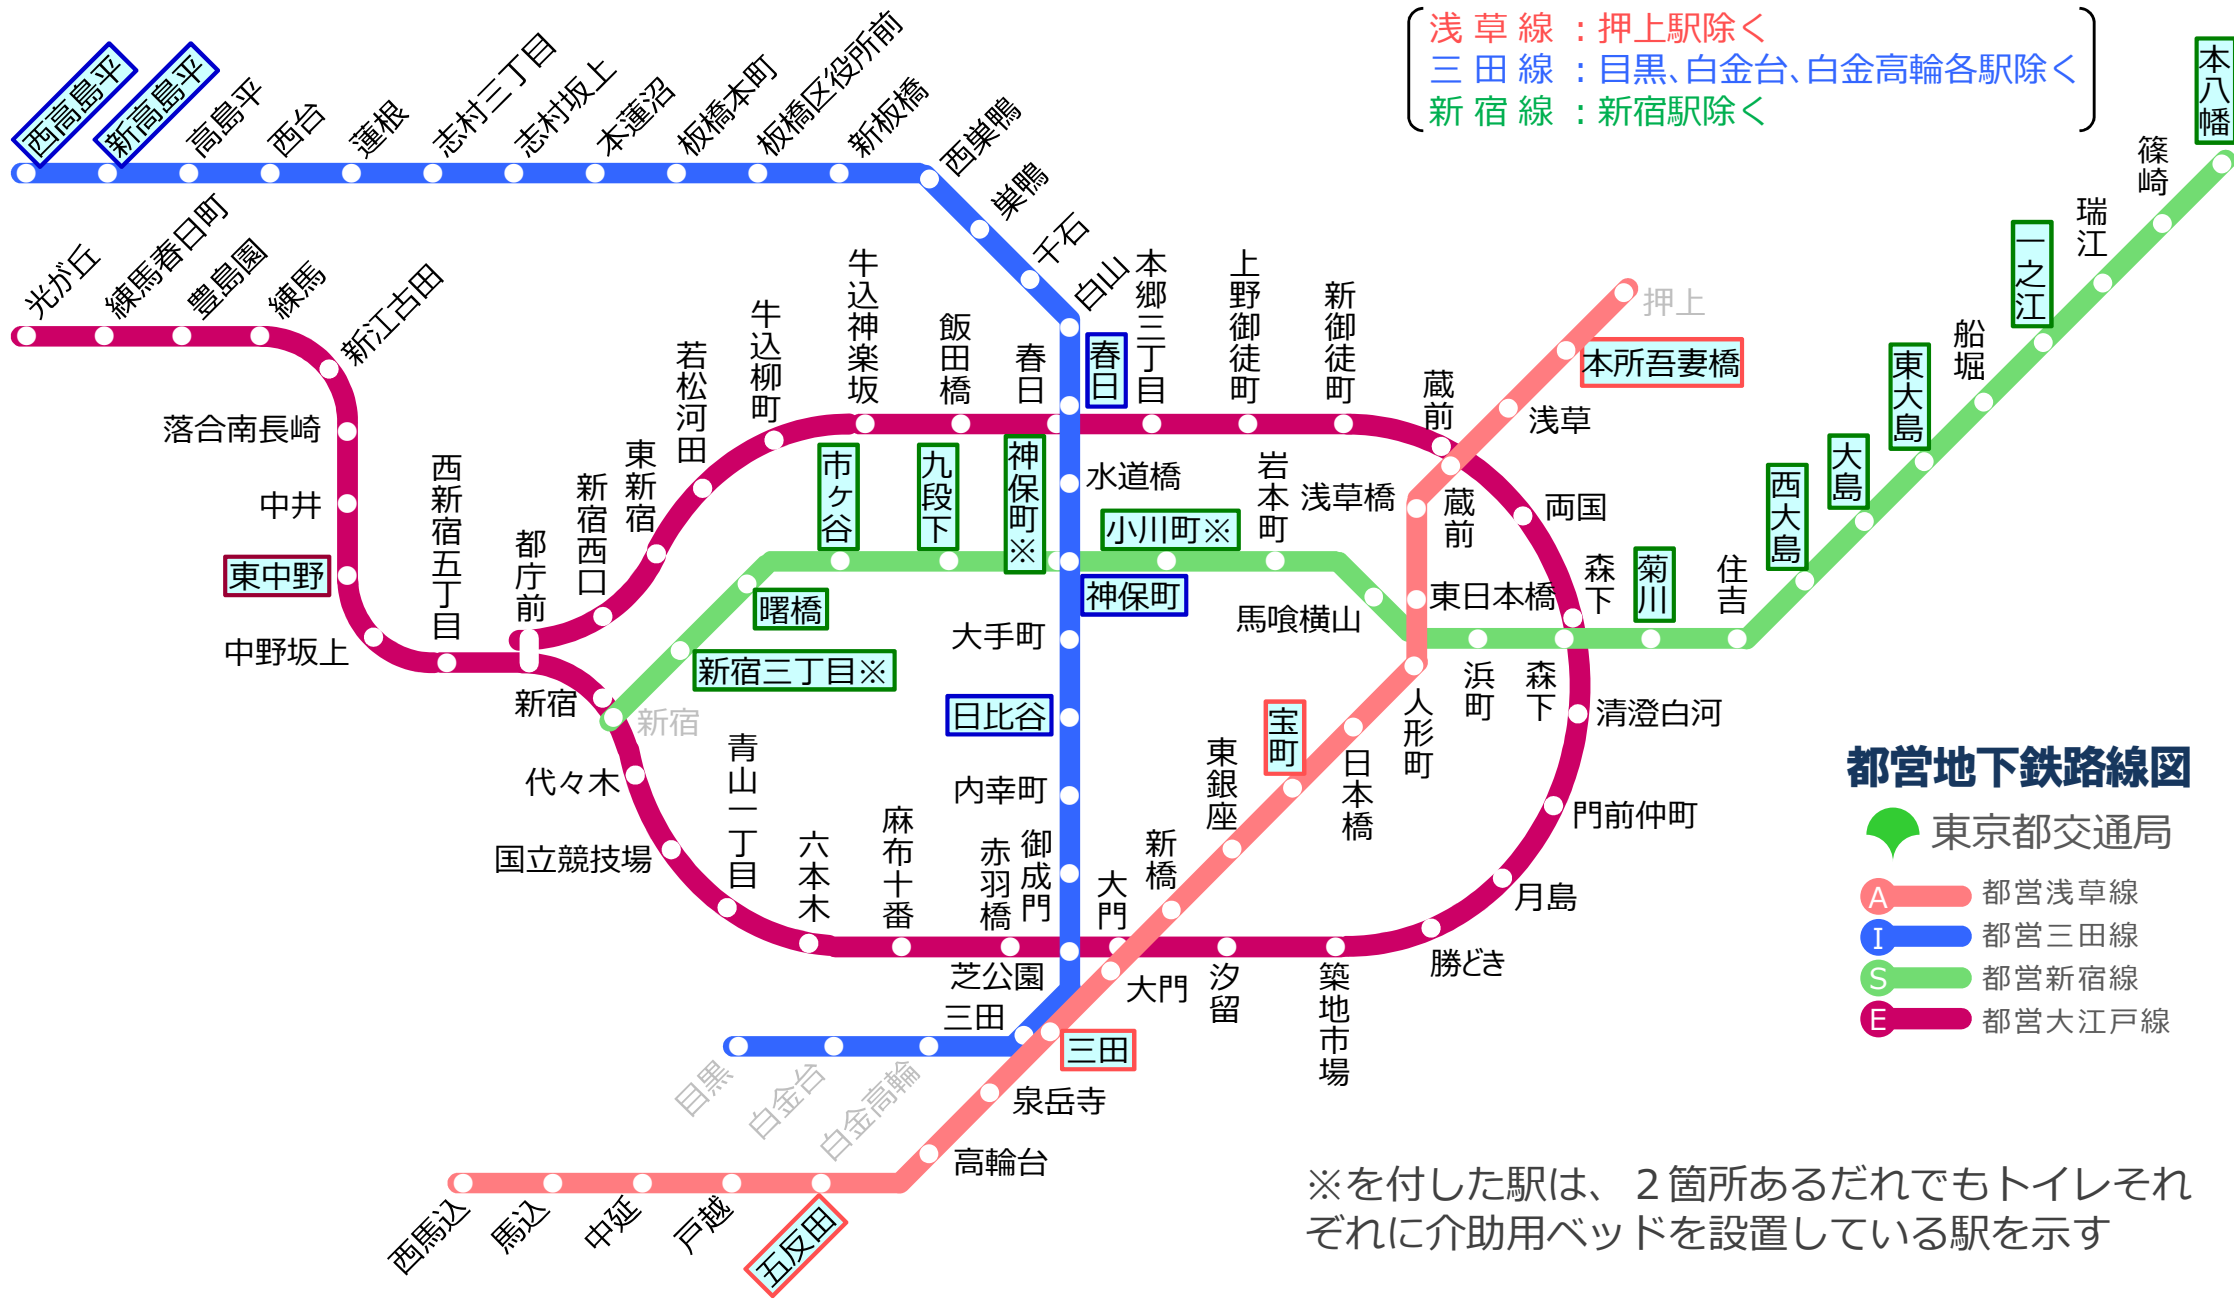

# 介助用ベッド 設置状況

**駅名** だれでもトイレ内に介助用ベッドを設置している駅 (2021年6月28日時点)

- 浅草線 : 押上駅除く
- 三田線 : 目黒、白金台、白金高輪各駅除く
- 新宿線 : 新宿駅除く

## 都営地下鉄路線図

- 東京都交通局
- A 都営浅草線
- I 都営三田線
- S 都営新宿線
- E 都営大江戸線

※を付した駅は、2箇所あるだれでもトイレそれぞれに介助用ベッドを設置している駅を示す